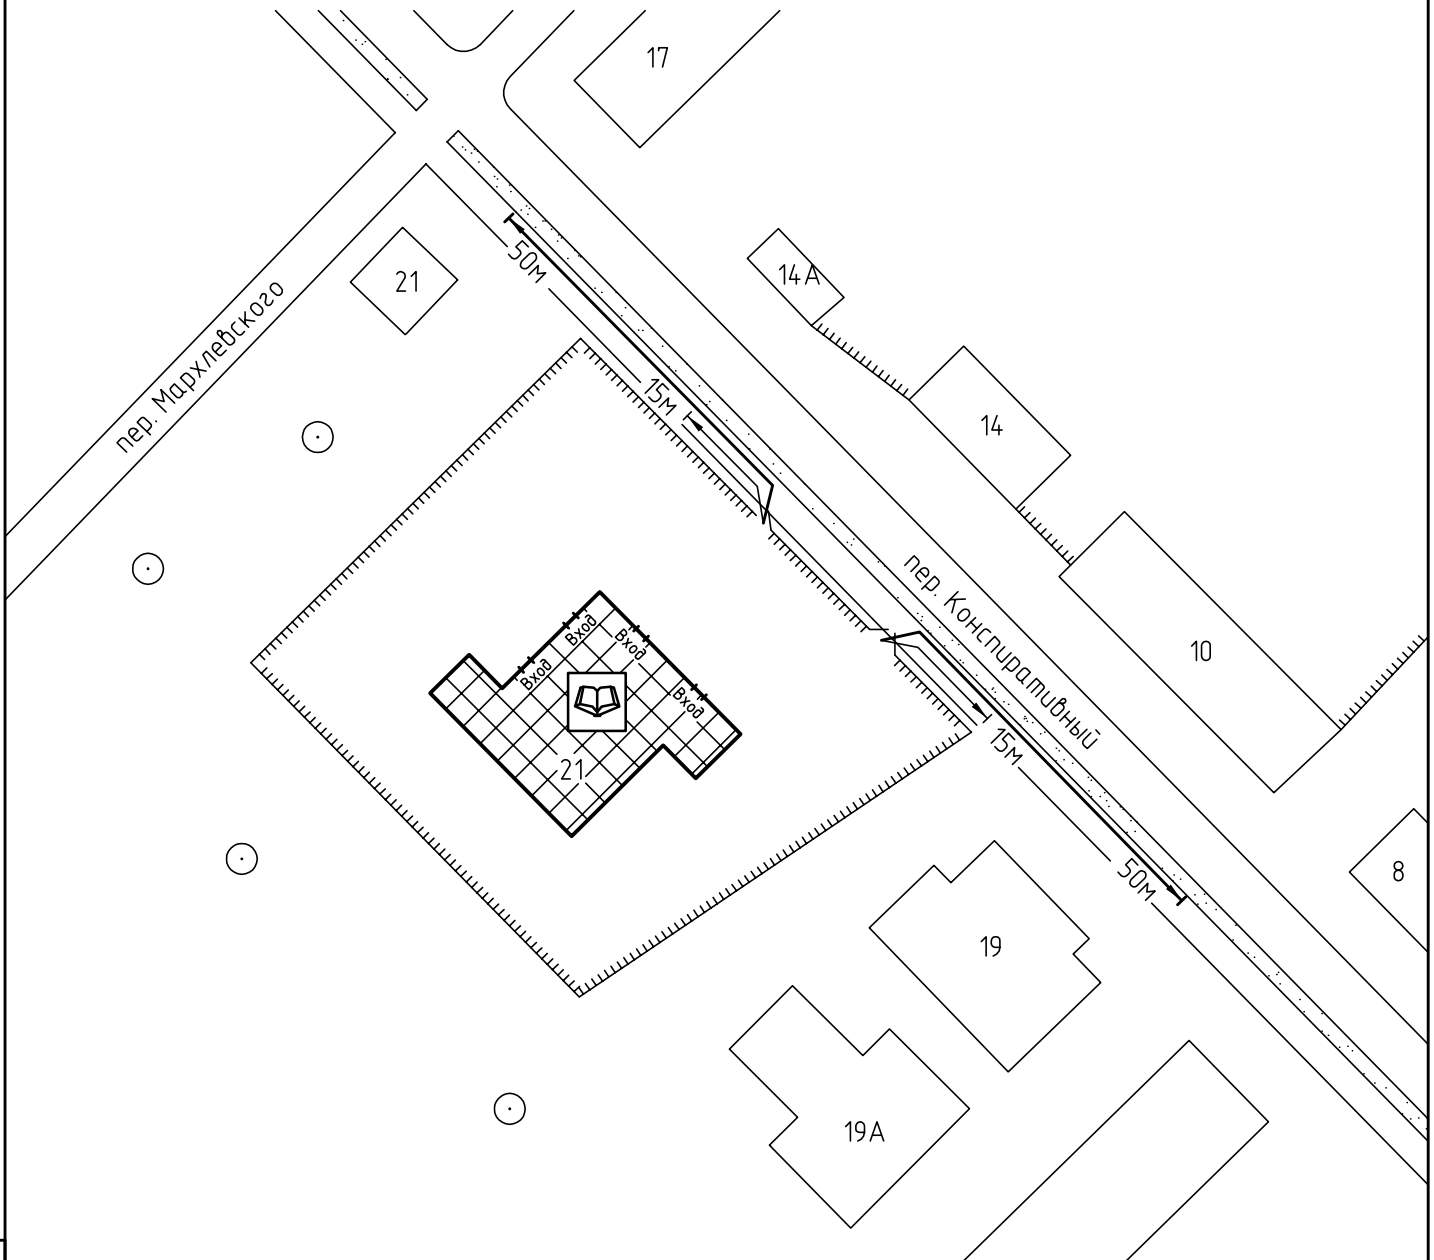

Схема прилегающей территории Детского сада №92
 по адресу: г. Иваново пер. Конспиративный, д.21. М 1:1000

Условные обозначения:

Организации и объекты от которых определяется расстояние.

Объект торговли.

Объект общественного питания.

Детские и образовательные учреждения.

Окружающая застройка.

Ограждение прилегающей территории.

Ворота.

50м

Расстояние 50м.

15м

Расстояние 15м.