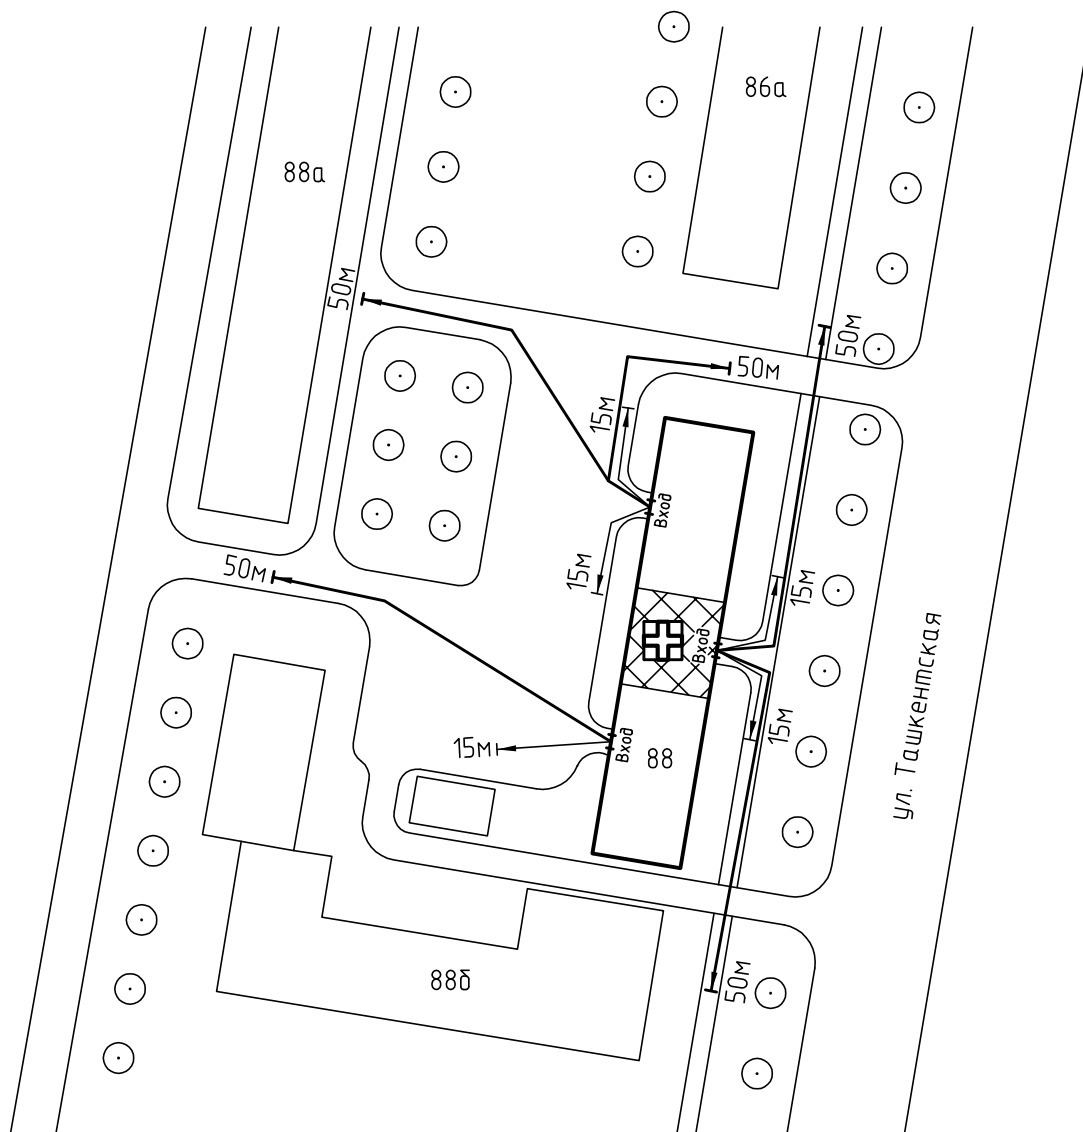

Схема прилегающей территории
ООО "СТОМ-ДЕНТА"
по адресу: г. Иваново ул.Ташкентская, д.88, М 1:1000.

Условные обозначения:

Организации и объекты от которых определяется расстояние.

Объект торговли.

Объект общественного питания.

Детские и образовательные учреждения.

Объект здравоохранения.

Окружающая застройка.

Ограждение прилегающей территории.

Ворота.

Расстояние 50м.

Расстояние 15м.

Дороги, тротуары.