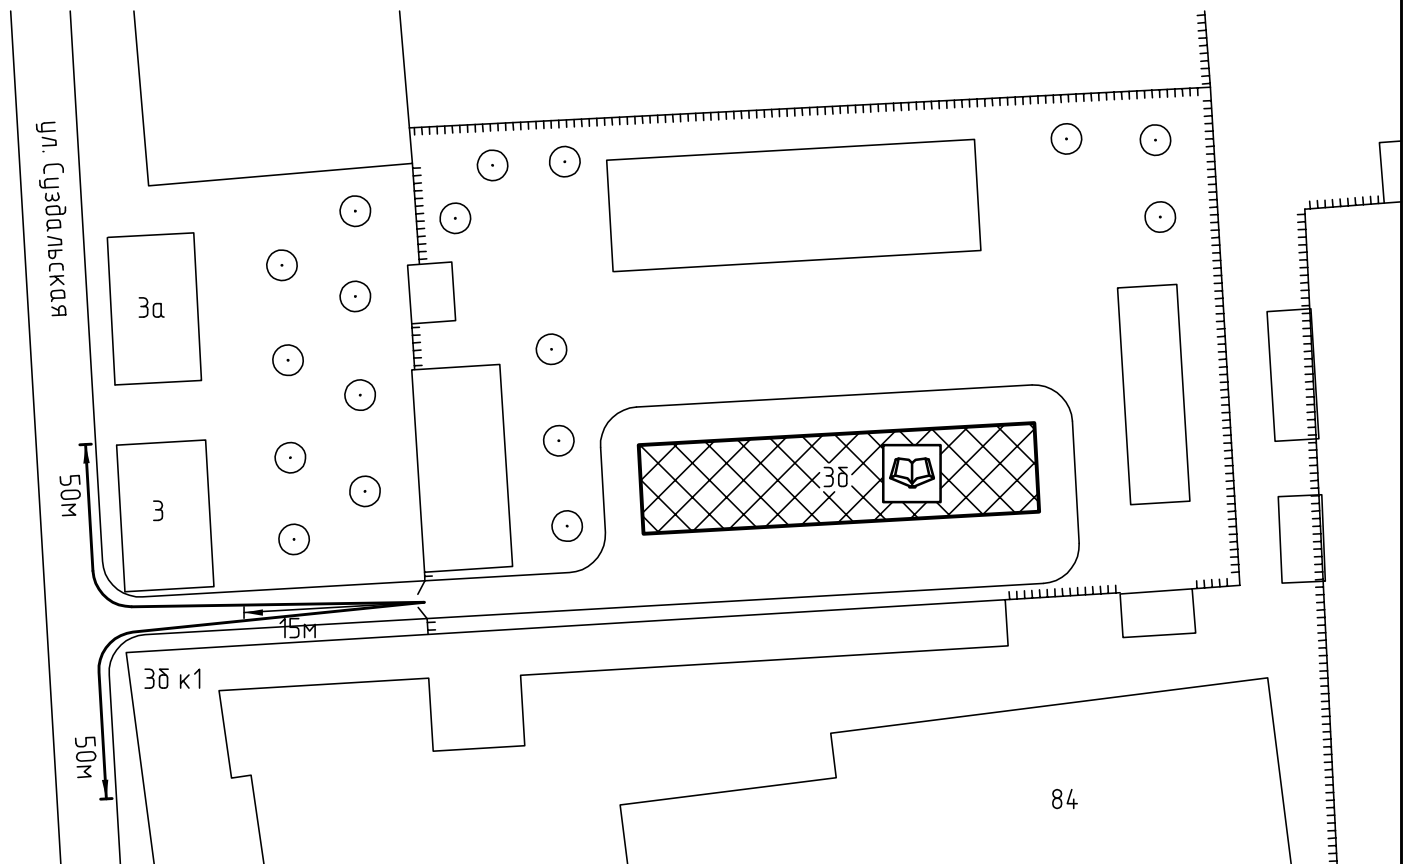

Схема прилегающей территории
 Ивановского учебного центра, НОУ
 по адресу: г. Иваново ул. Суздальская, д. 3б. М 1:1000

Условные обозначения:

Организации и объекты от которых
 определяется расстояние.

Объект торговли.

Объект общественного
 питания.

Детские и образовательные
 учреждения.

Окружающая застройка.

Ограждение прилегающей
 территории.

Ворота.

Расстояние 50м.

Расстояние 15м.

Дороги, тротуары.