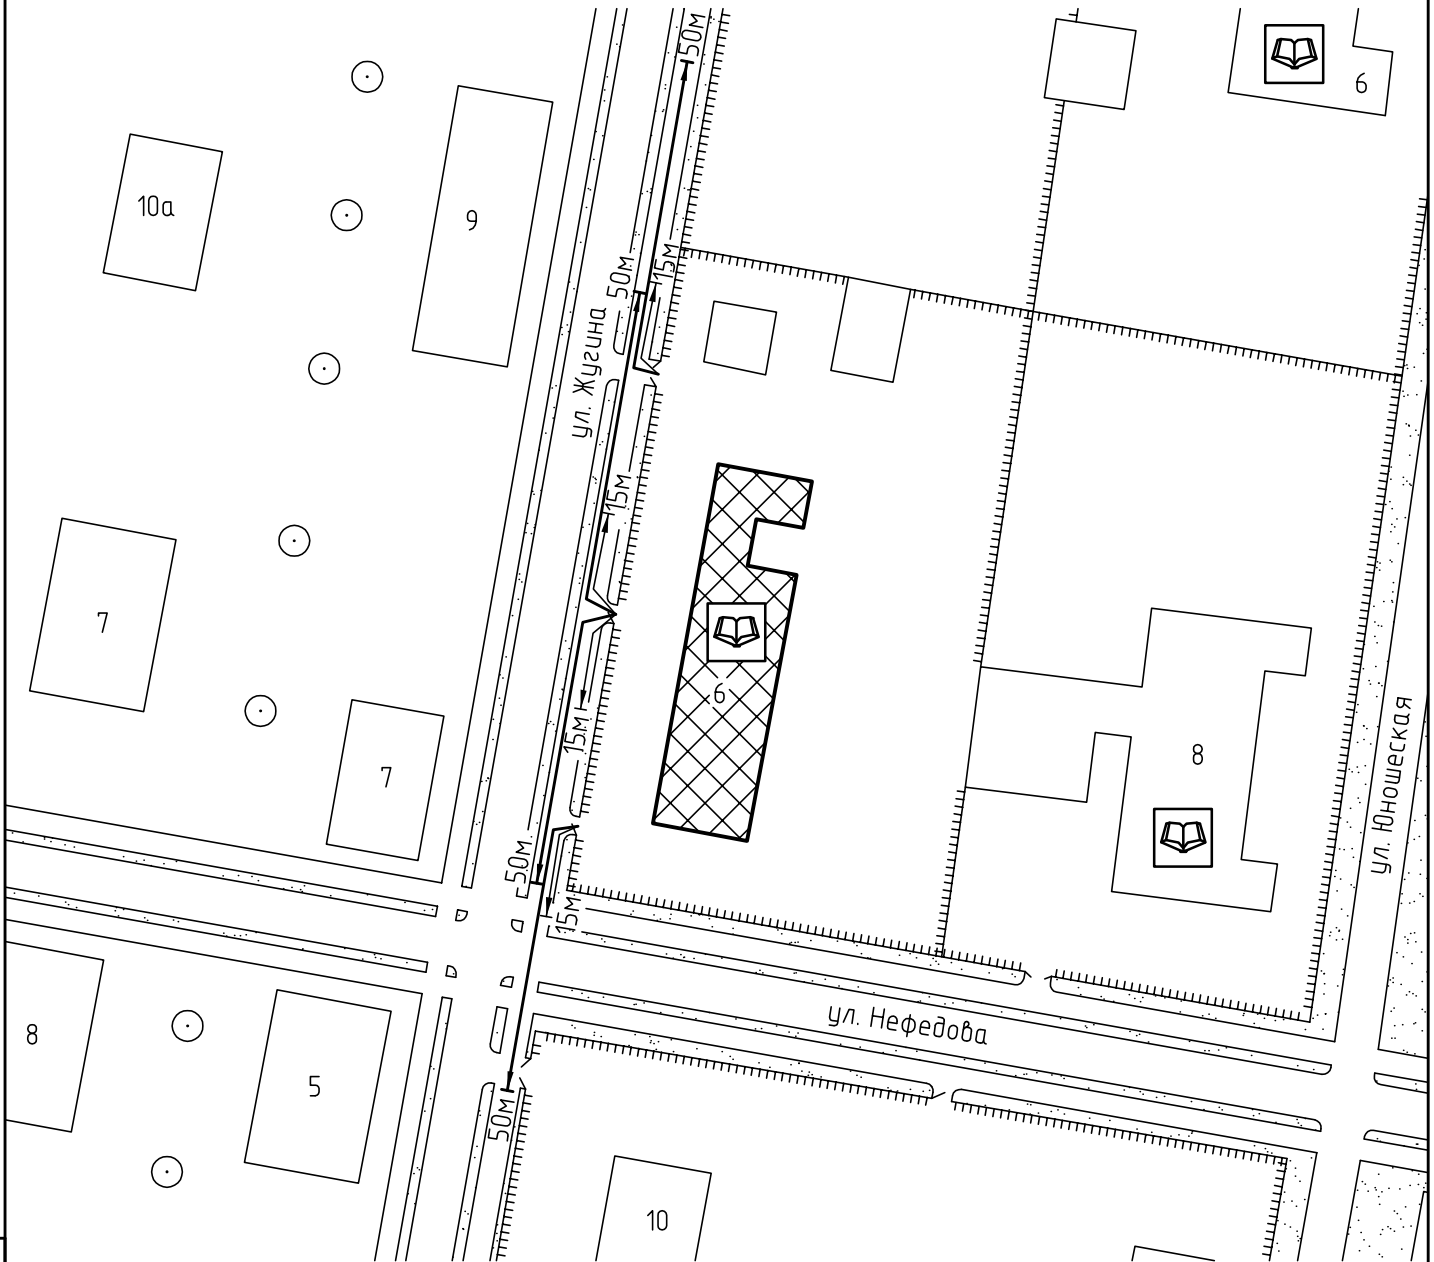

Схема прилегающей территории Детского дома "Родничок"
 по адресу: г. Иваново ул. Жугина, д.6. М 1:1000

Условные обозначения:

Организации и объекты от которых
определяется расстояние.

Объект торговли.

Объект общественного
питания.

Детские и образовательные
учреждения.

Окружающая застройка.

Ограждение прилегающей
территории.

Ворота.

Расстояние 50м.

Расстояние 15м.

Дороги, тротуары.

Пешеходный переход.