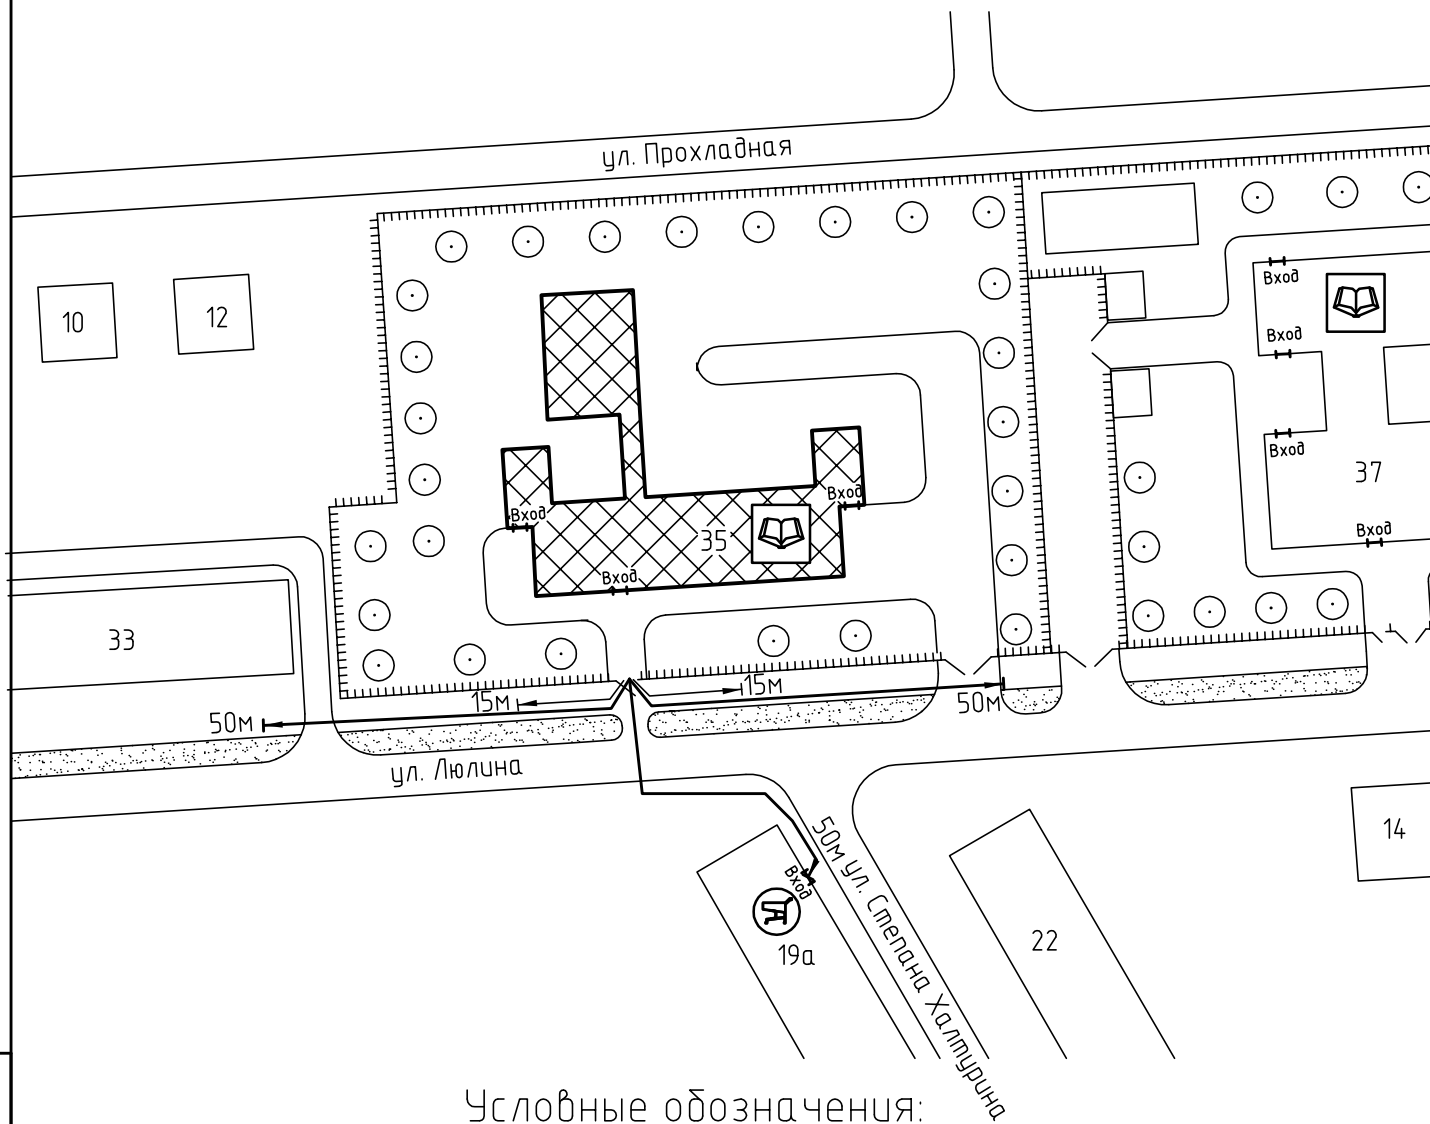

Схема прилегающей территории  
муниципального дошкольного образовательного учреждения  
"Детский сад №40 "Золотой ключик"  
по адресу: г. Иваново ул. Люлина, д.35, М 1:1000.

Условные обозначения:

Организации и объекты от которых определяется расстояние.

Объект торговли.

Объект общественного питания.

Детские и образовательные учреждения.

Окружающая застройка.

Ограждение прилегающей территории.

Ворота.

50м

Расстояние 50м.

15м

Расстояние 15м.

Дороги, тротуары.

Пешеходный переход.

Газон.

Деревья.

ООО "АКБ СТАЛЬ" \_\_\_\_\_ 2013

Составил: \_\_\_\_\_