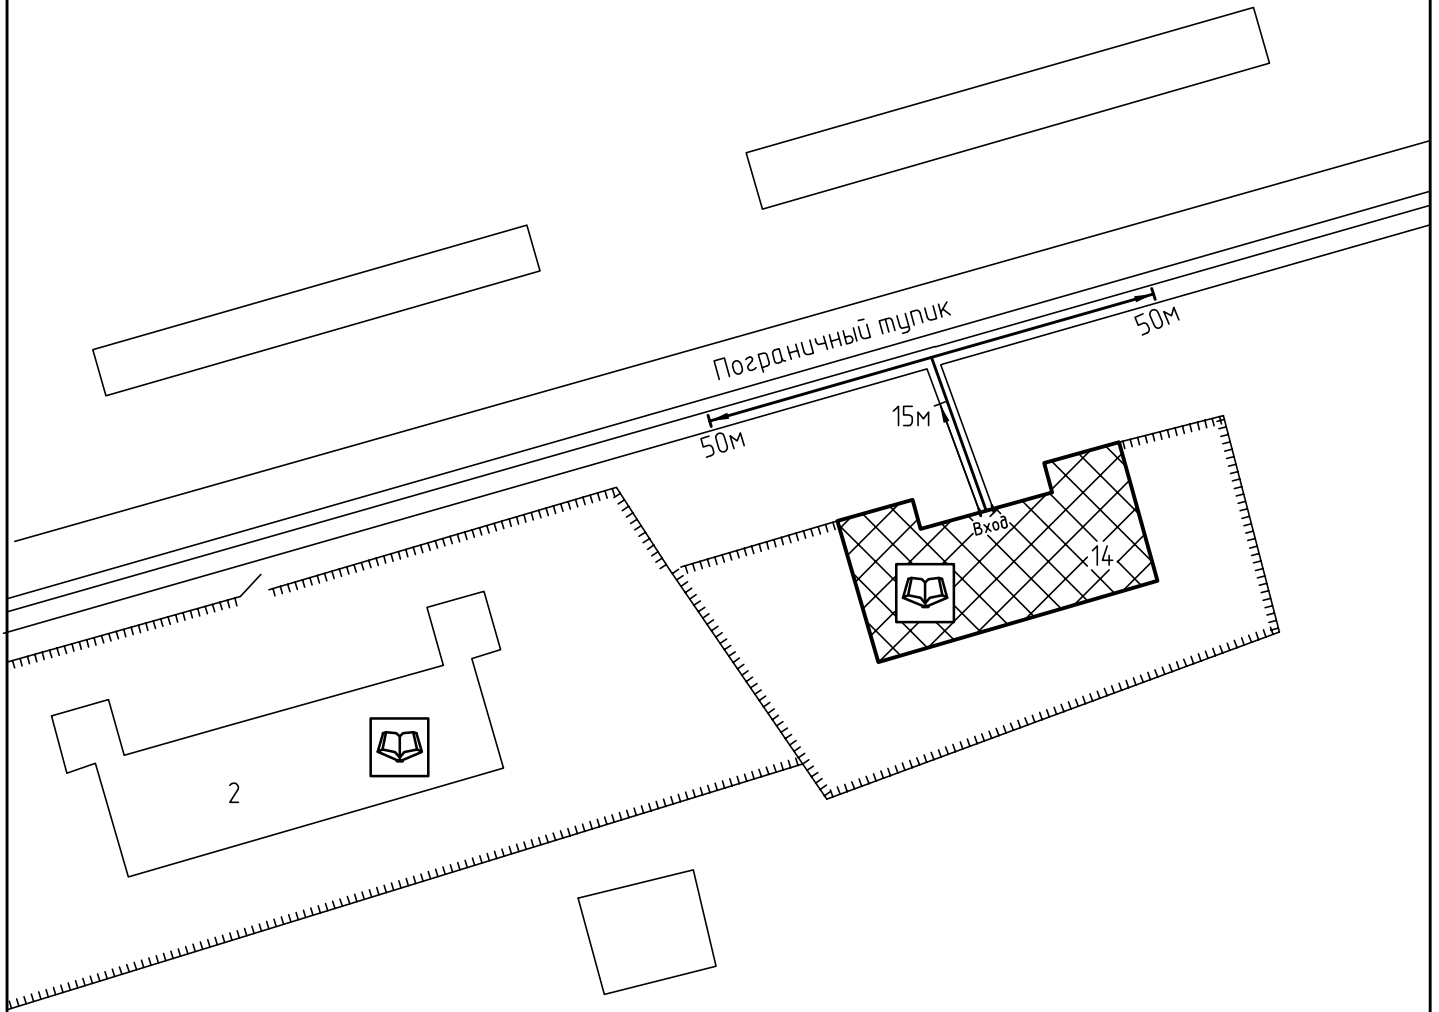

Схема прилегающей территории Детского сада №14
 по адресу: г. Иваново, Пограничный тупик, д.14 М 1:1000

Условные обозначения:

Организации и объекты от которых определяется расстояние.

Объект торговли.

Объект общественного питания.

Детские и образовательные учреждения.

Объект спорта.

Окружающая застройка.

Ограждение прилегающей территории.

Ворота.

Расстояние 50м.

Расстояние 15м.

Дороги, тротуары.