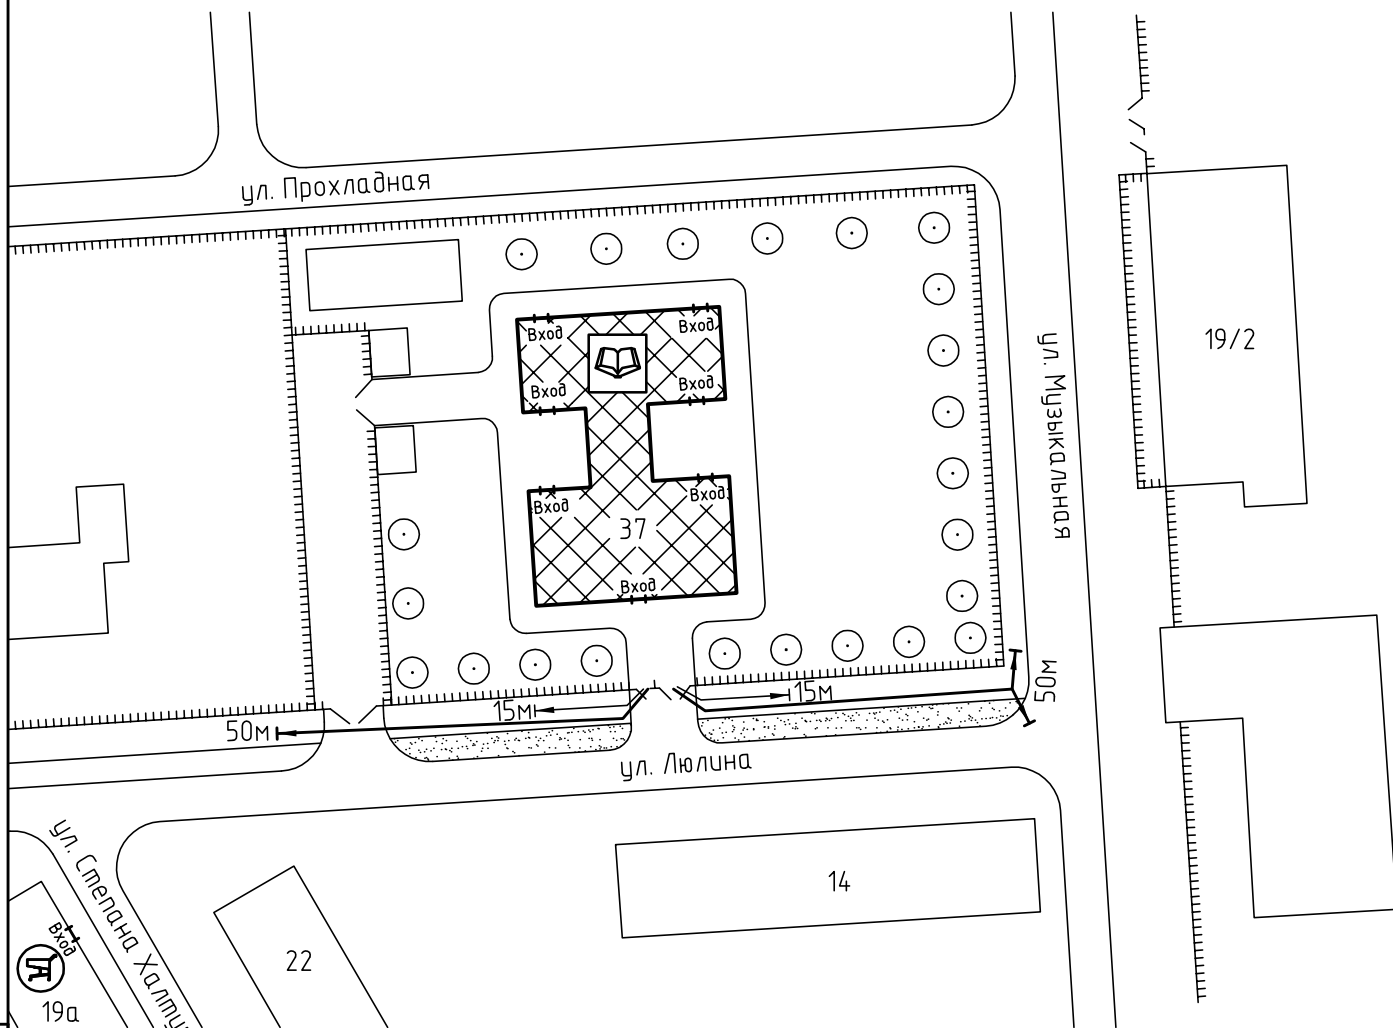

Схема прилегающей территории  
муниципального дошкольного образовательного  
учреждения

Детский сад комбинированного вида №127  
по адресу: г. Иваново ул.Люлина, д.37, М 1:1000.

Условные обозначения:

Организации и объекты от которых  
определяется расстояние.

Объект торговли.

Объект общественного  
питания.

Детские и образовательные  
учреждения.

Окружающая застройка.

Ограждение прилегающей  
территории.

Ворота.

Расстояние 50м.

Расстояние 15м.