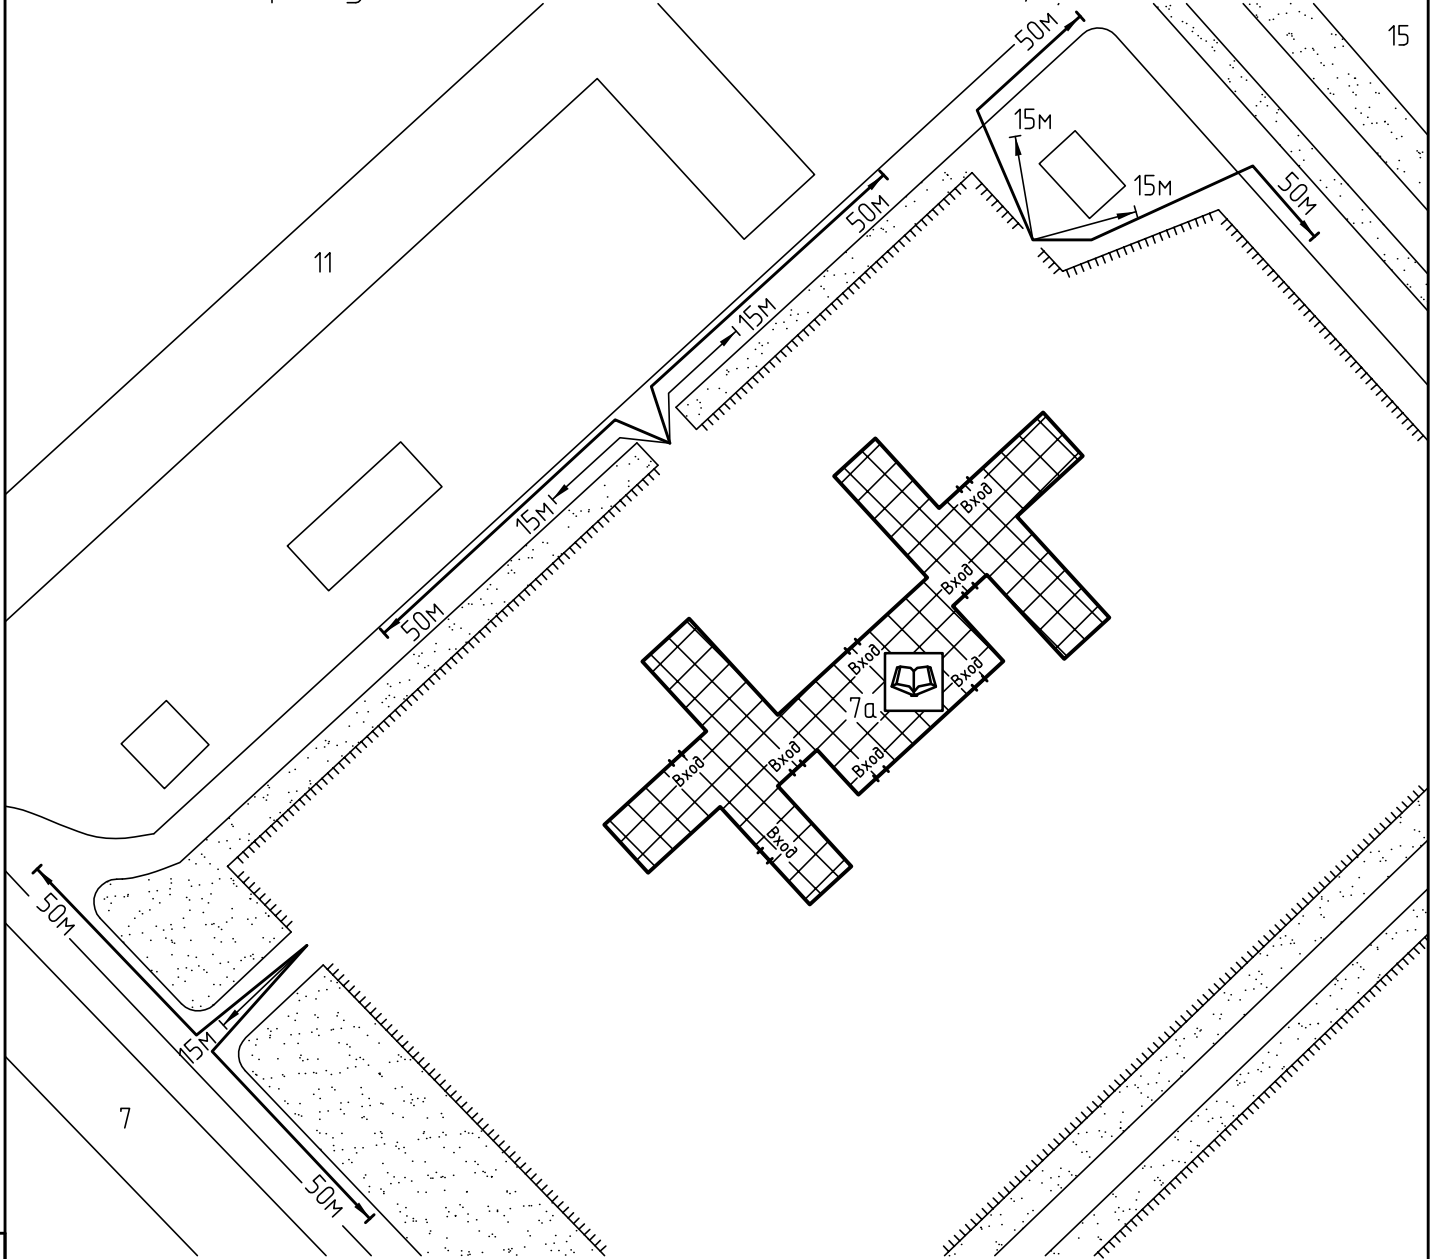

Схема прилегающей территории Детского сада  
 комбинированного вида №143  
 по адресу: г. Иваново Кохомское шоссе, д.7а. М 1:1000

Условные обозначения:

Организации и объекты от которых  
 определяется расстояние.

Объект торговли.

Объект общественного  
 питания.

Детские и образовательные  
 учреждения.

Окружающая застройка.

Ограждение прилегающей  
 территории.

Ворота.

50м

Расстояние 50м.

15м

Расстояние 15м.

Дороги, тротуары.

Пешеходный переход.

Газон.

Дереья .