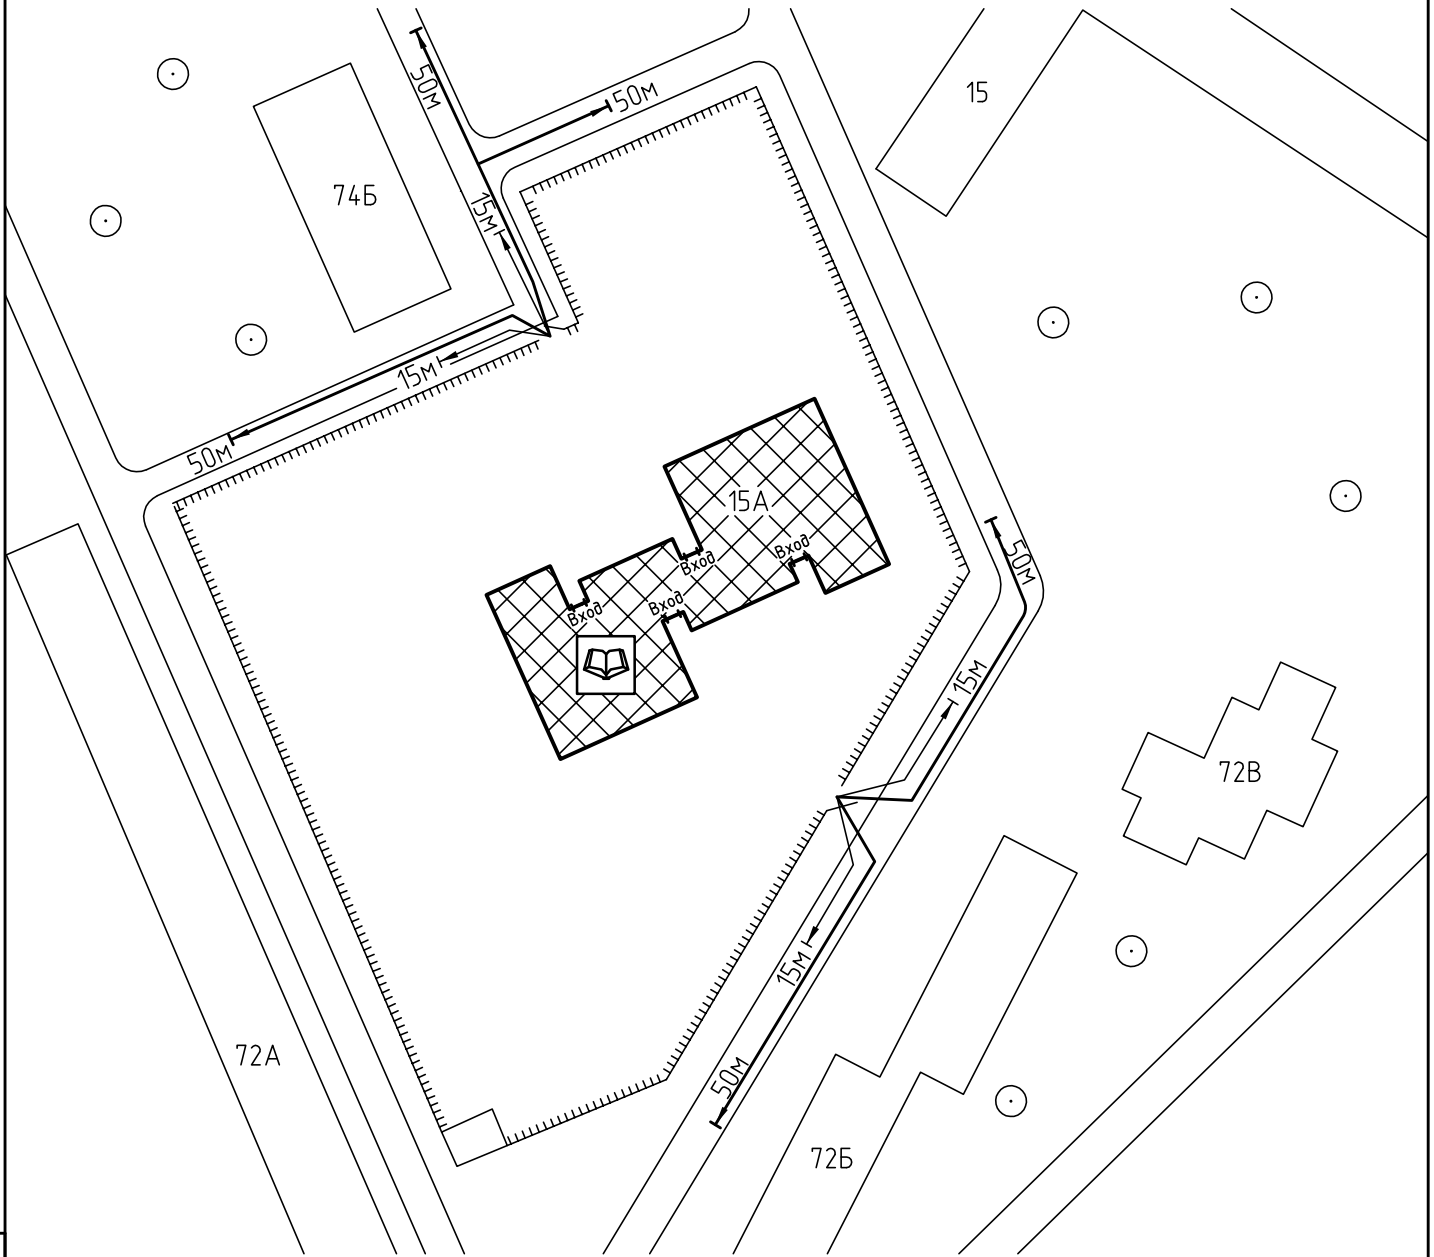

Схема прилегающей территории Детского сада №29
 по адресу: г. Иваново ул.Шошина, д.15А. М 1:1000

Условные обозначения:

Организации и объекты от которых определяется расстояние.

Объект торговли.

Объект общественного питания.

Детские и образовательные учреждения.

Окружающая застройка.

Ограждение прилегающей территории.

Ворота.

Расстояние 50м.

Расстояние 15м.

Дороги, тротуары.

Пешеходный переход.