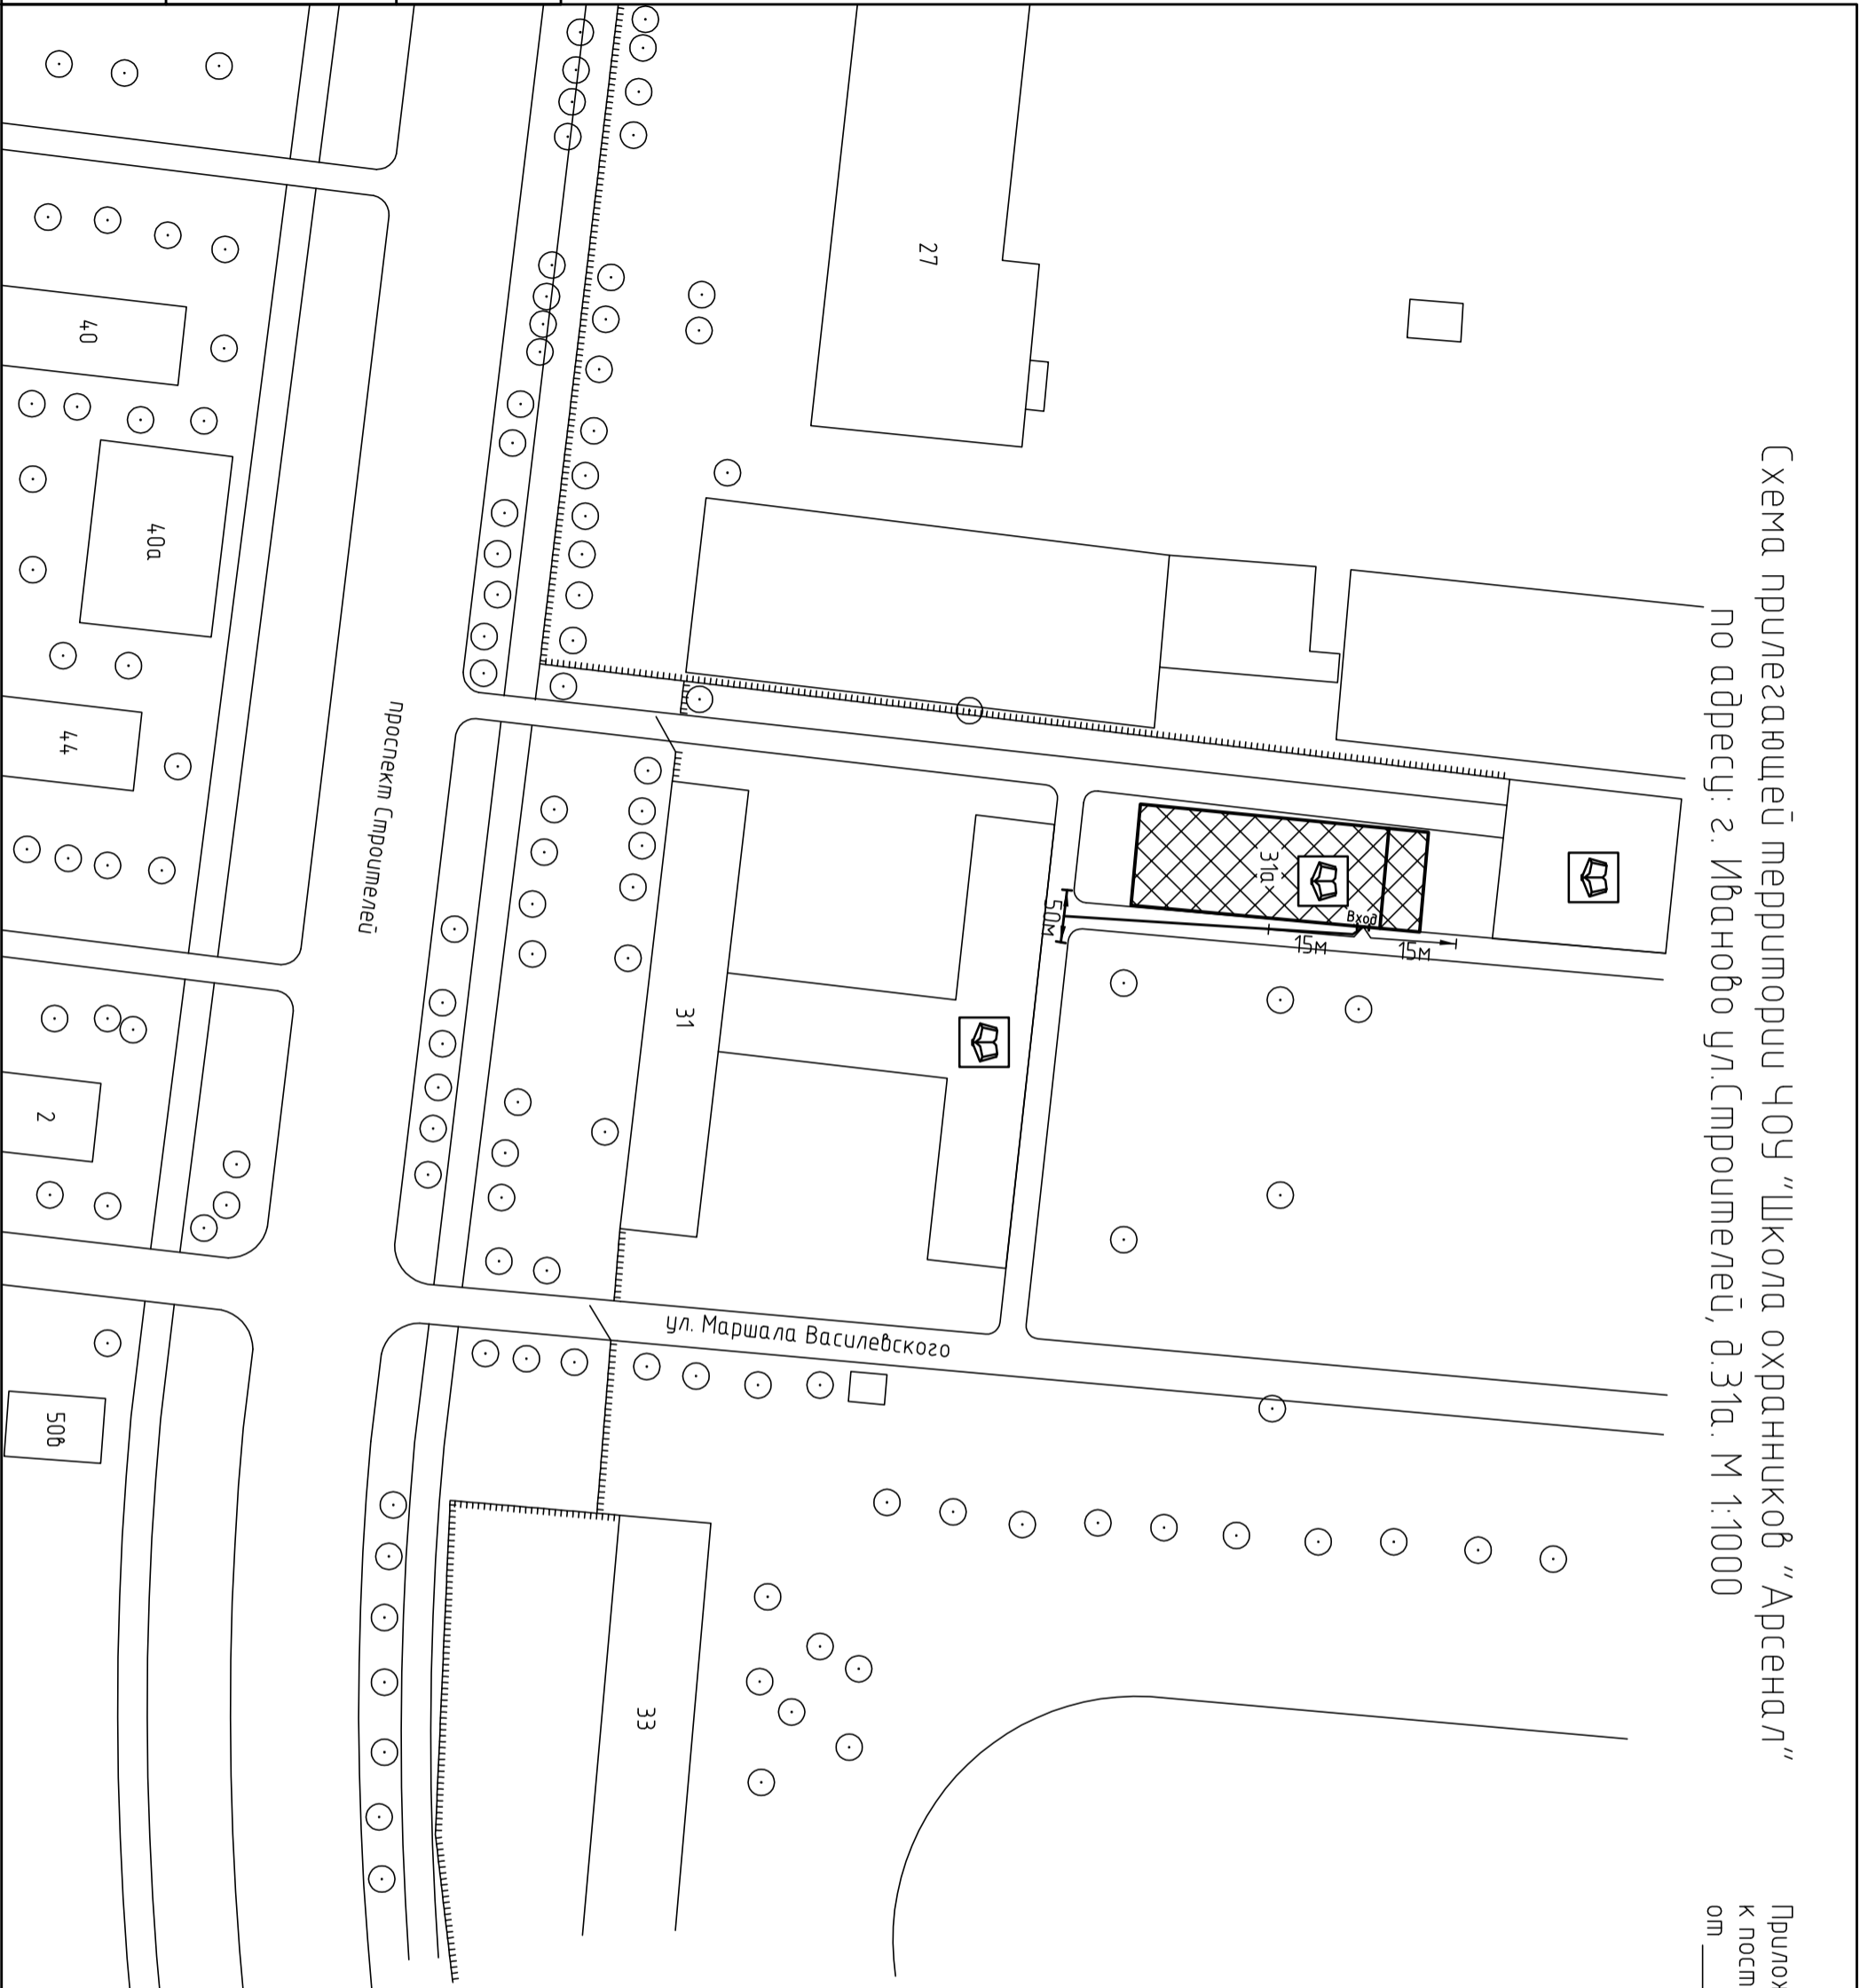

Схема прилегающей территории ЧОУ "Школа охранников "Арсенал"  
по адресу: с. Иваново ул. Строителей, д.31а. М 1:1000

Приложение № \_\_\_\_\_  
к постановлению Администрации города Иваново  
от \_\_\_\_\_ № \_\_\_\_\_

Инв. № подл.	Подп. и дата	Взам. инв. №

Условные обозначения:

-  Организация и объекты от которых определяется расстояние.
-  Объект морзовли
-  Объект общественного питания.
-  Детские и образовательные учреждения.
-  Объект здравоохранения.
-  Окружающая застройка.
-  Ограждение прилегающей территории.
-  Ворота.
-  Расстояние 50м.
-  Расстояние 15м.
-  Дорогу, тротуары.
-  Пешеходный переход.
-  Газон.
-  Деревья групповой посадки.
-  Объект спорта.