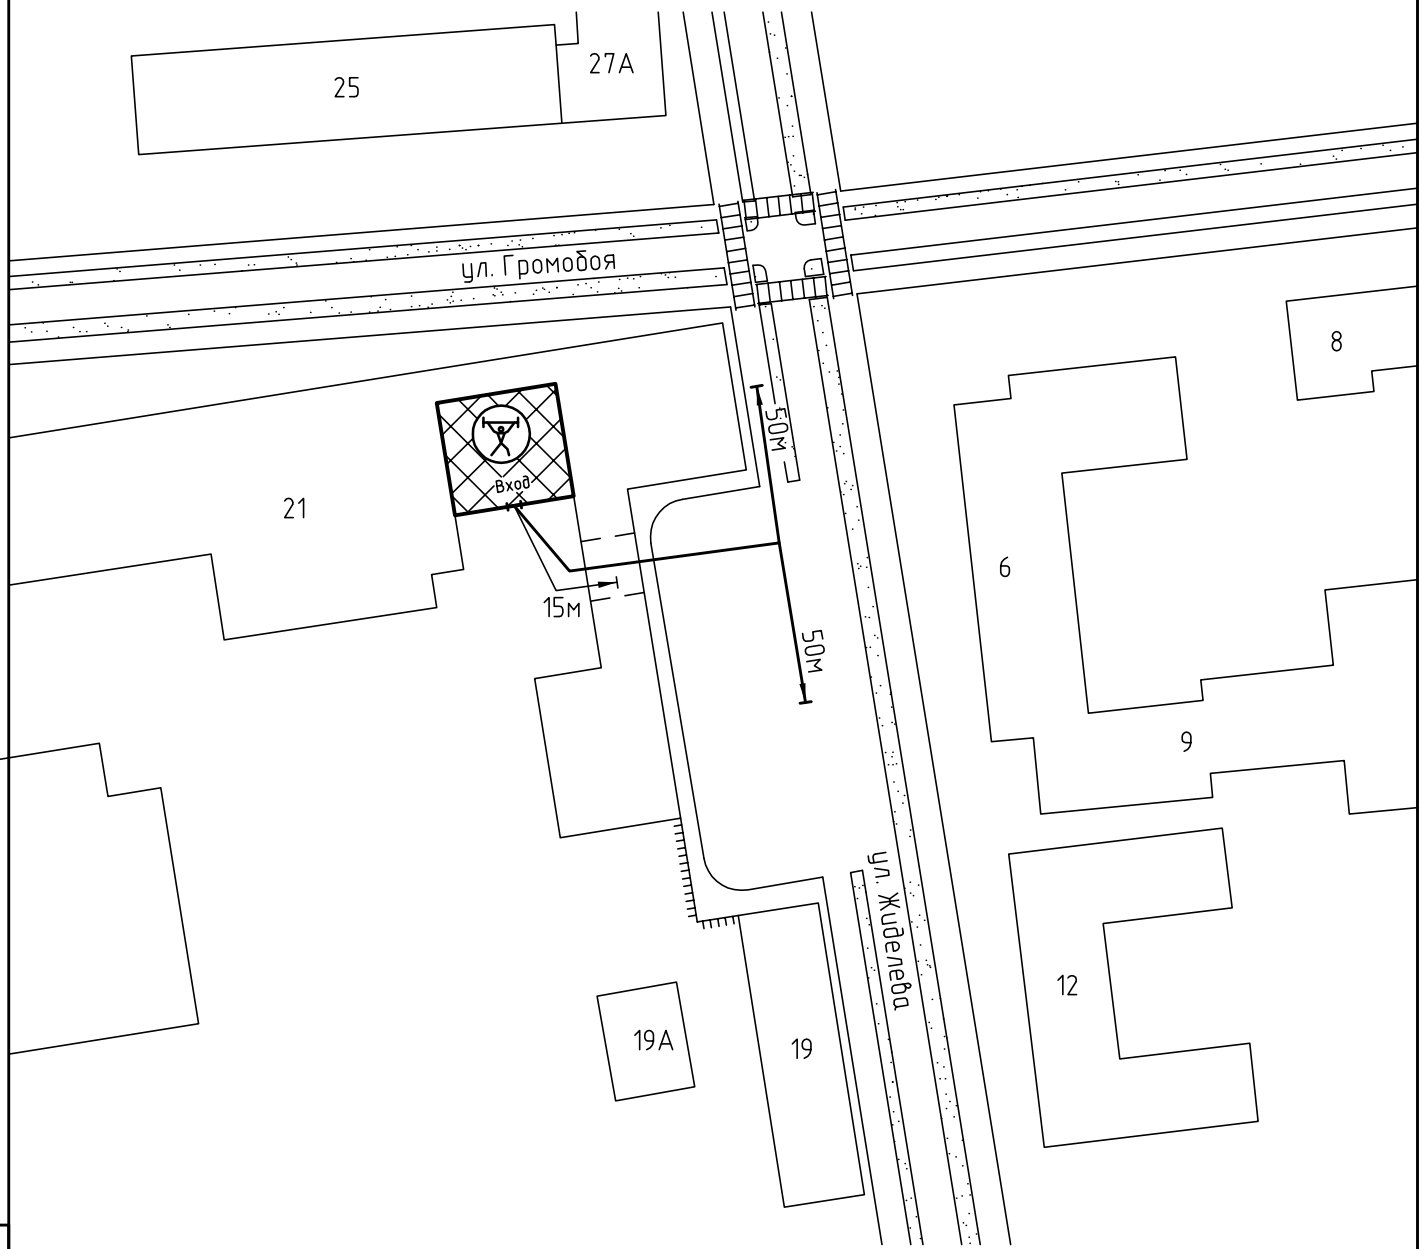

Схема прилегающей территории Фитнес центра "Дербенев"
 по адресу: г. Иваново ул. Жиделева, д.21. М 1:1000

Условные обозначения:

- | | | | |
|---|---|--|---------------------|
|  | Организации и объекты от которых определяется расстояние. |  | Расстояние 50м. |
|  | Объект торговли. |  | Расстояние 15м. |
|  | Объект общественного питания. |  | Дороги, тротуары. |
|  | Объект спорта. |  | Пешеходный переход. |
|  | Окружающая застройка. |  | Газон. |
|  | Ограждение прилегающей территории. |  | Деревья. |
|  | Ворота. | | |