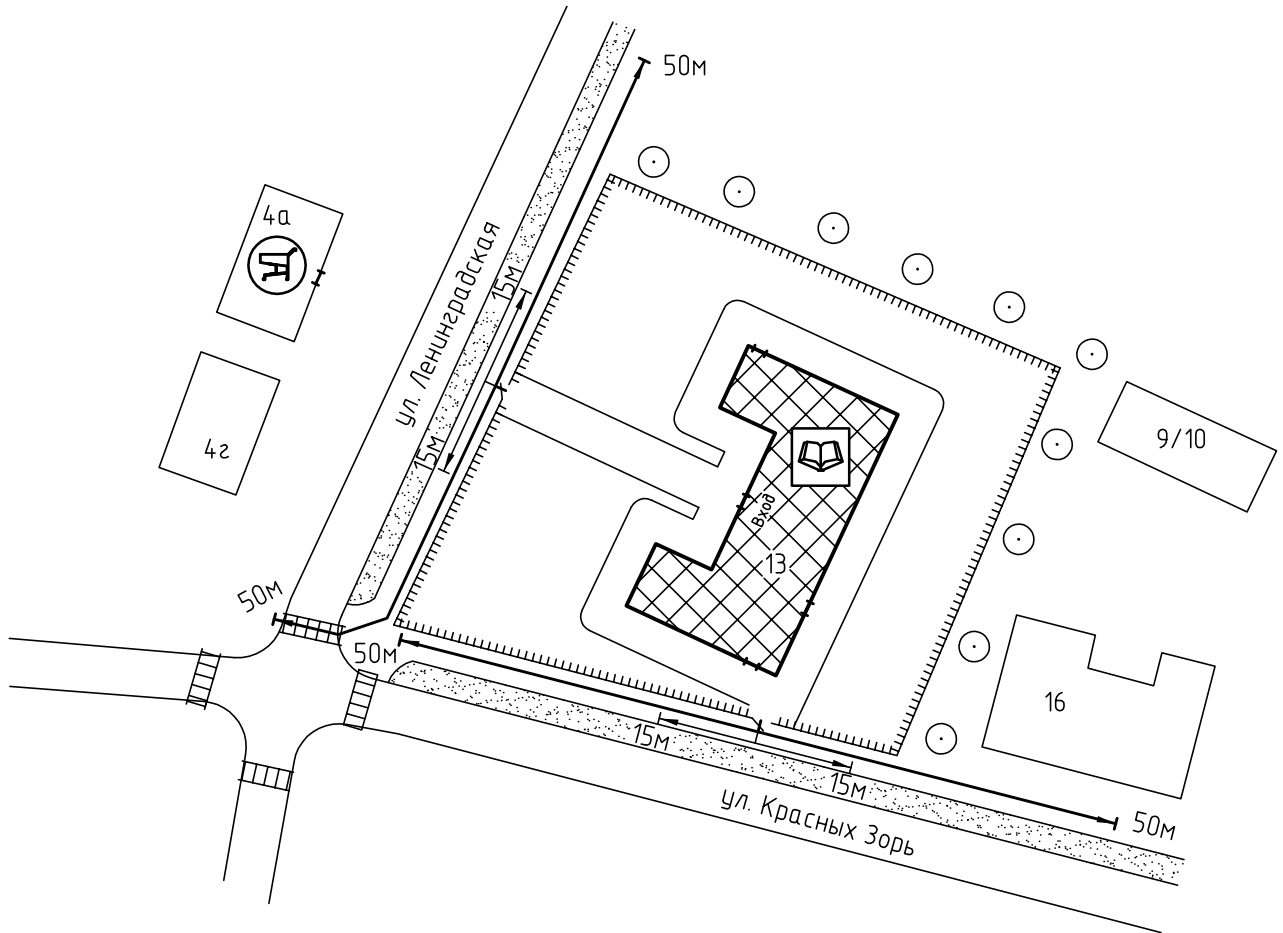

Схема прилегающей территории  
 Общеобразовательной школы №25  
 по адресу: г. Иваново ул. Ленинградская, д.13 М 1:1000

Условные обозначения:

	Организации и объекты от которых определяется расстояние.		Ворота.
	Объект торговли.		Расстояние 50м.
	Объект общественного питания.		Расстояние 15м.
	Детские и образовательные учреждения.		Дороги, тротуары.
	Объект здравоохранения.		Пешеходный переход.
	Окружающая застройка.		Газон.
	Ограждение прилегающей территории.		Дереья.