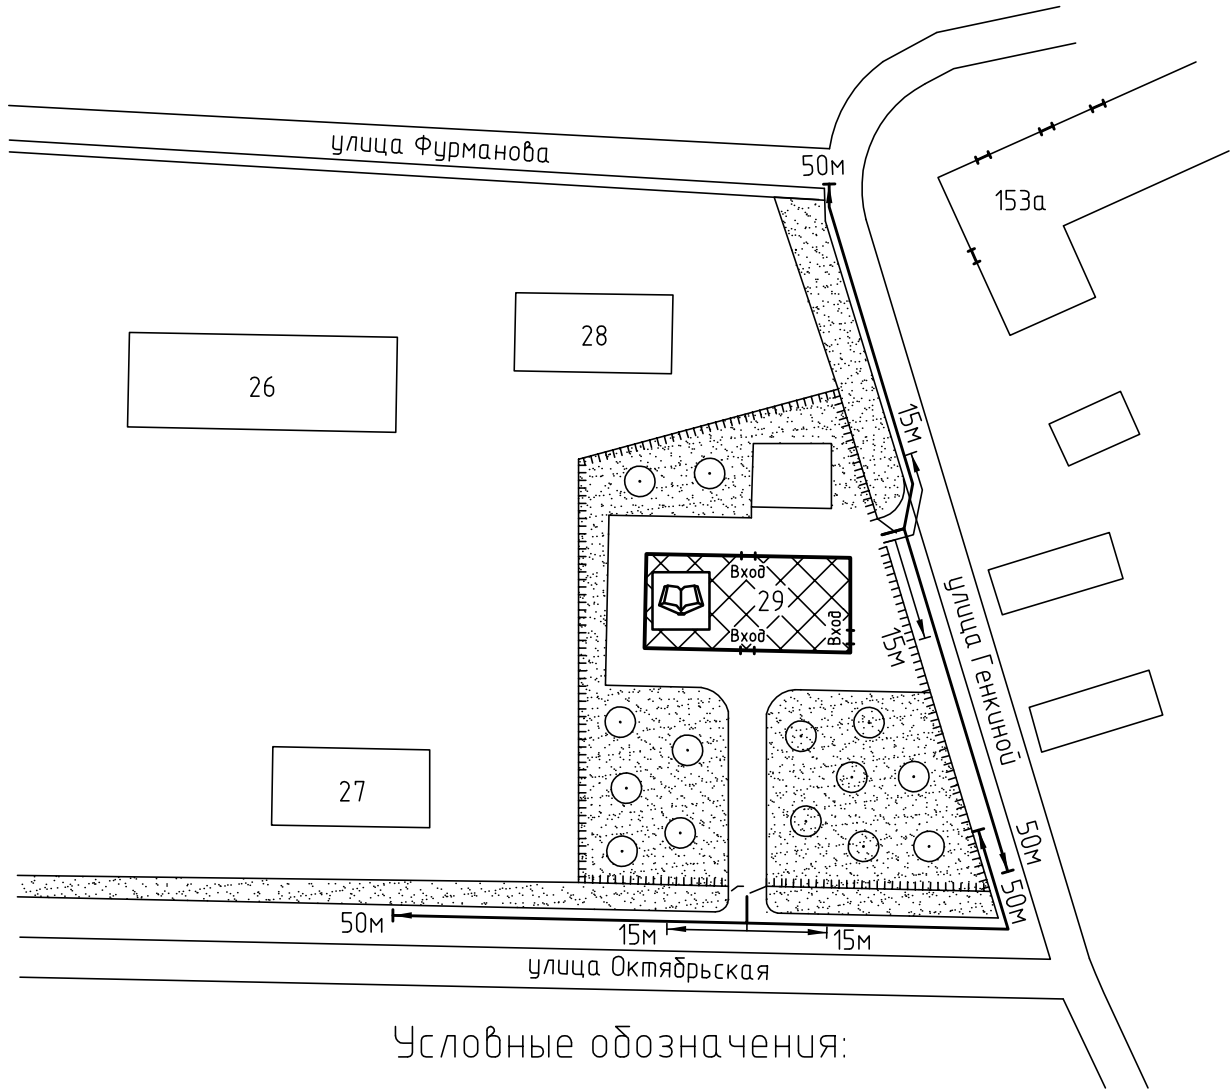

Схема прилегающей территории  
 детского сада №76  
 по адресу: г. Иваново, ул. Октябрьская, д.29/51. М 1:1000

Условные обозначения:

- |   |   |  |                            |
|---|---|--|----------------------------|
|  | Организации и объекты от которых определяется расстояние. |  | Ворота.                    |
|  | Объект торговли.  |  | Расстояние 50м.            |
|  | Объект общественного питания.                             |  | Расстояние 15м.            |
|  | Детские и образовательные учреждения.                     |  | Дороги, тротуары.          |
|  | Объект здравоохранения.                                   |  | Пешеходный переход.        |
|  | Окружающая застройка.                                     |  | Газон.                     |
|  | Ограждение прилегающей территории.                        |  | Деревья групповой посадки. |