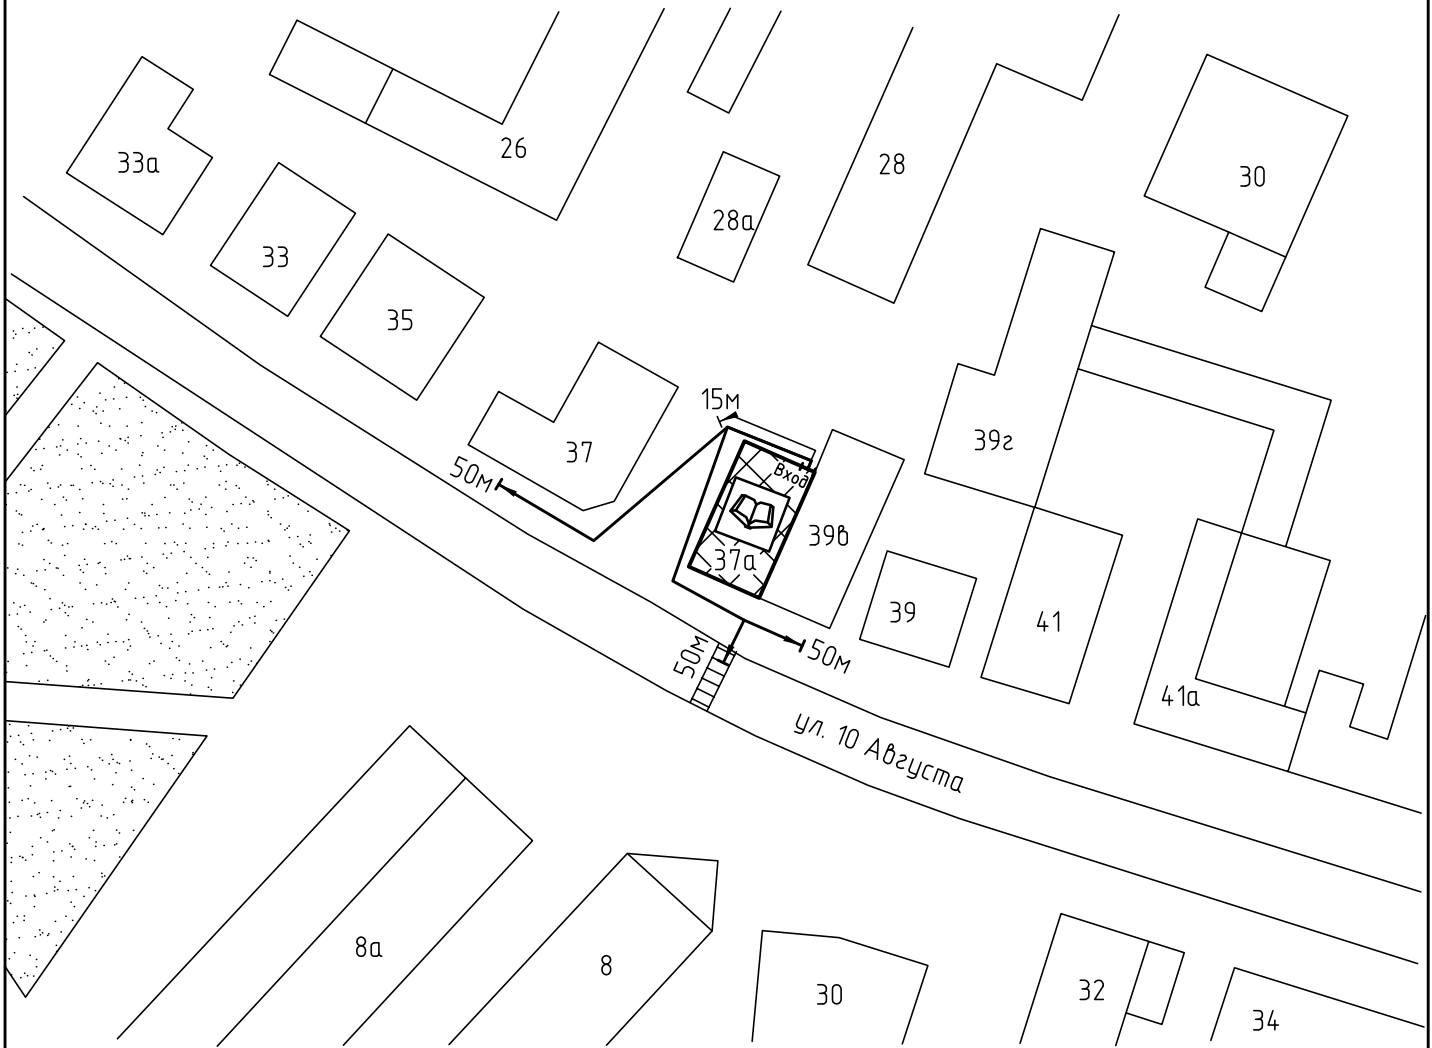

Схема прилегающей территории Школы форсированного
 овладения иностранными языками "Лэнгбридж"
 по адресу: г. Иваново ул.10 Августа, д.37А. М 1:1000

Условные обозначения:

Организации и объекты от которых
 определяется расстояние.

Объект торговли.

Объект общественного
 питания.

Детские и образовательные
 учреждения.

Окружающая застройка.

Ограждение прилегающей
 территории.

Ворота.

Расстояние 50м.

Расстояние 15м.