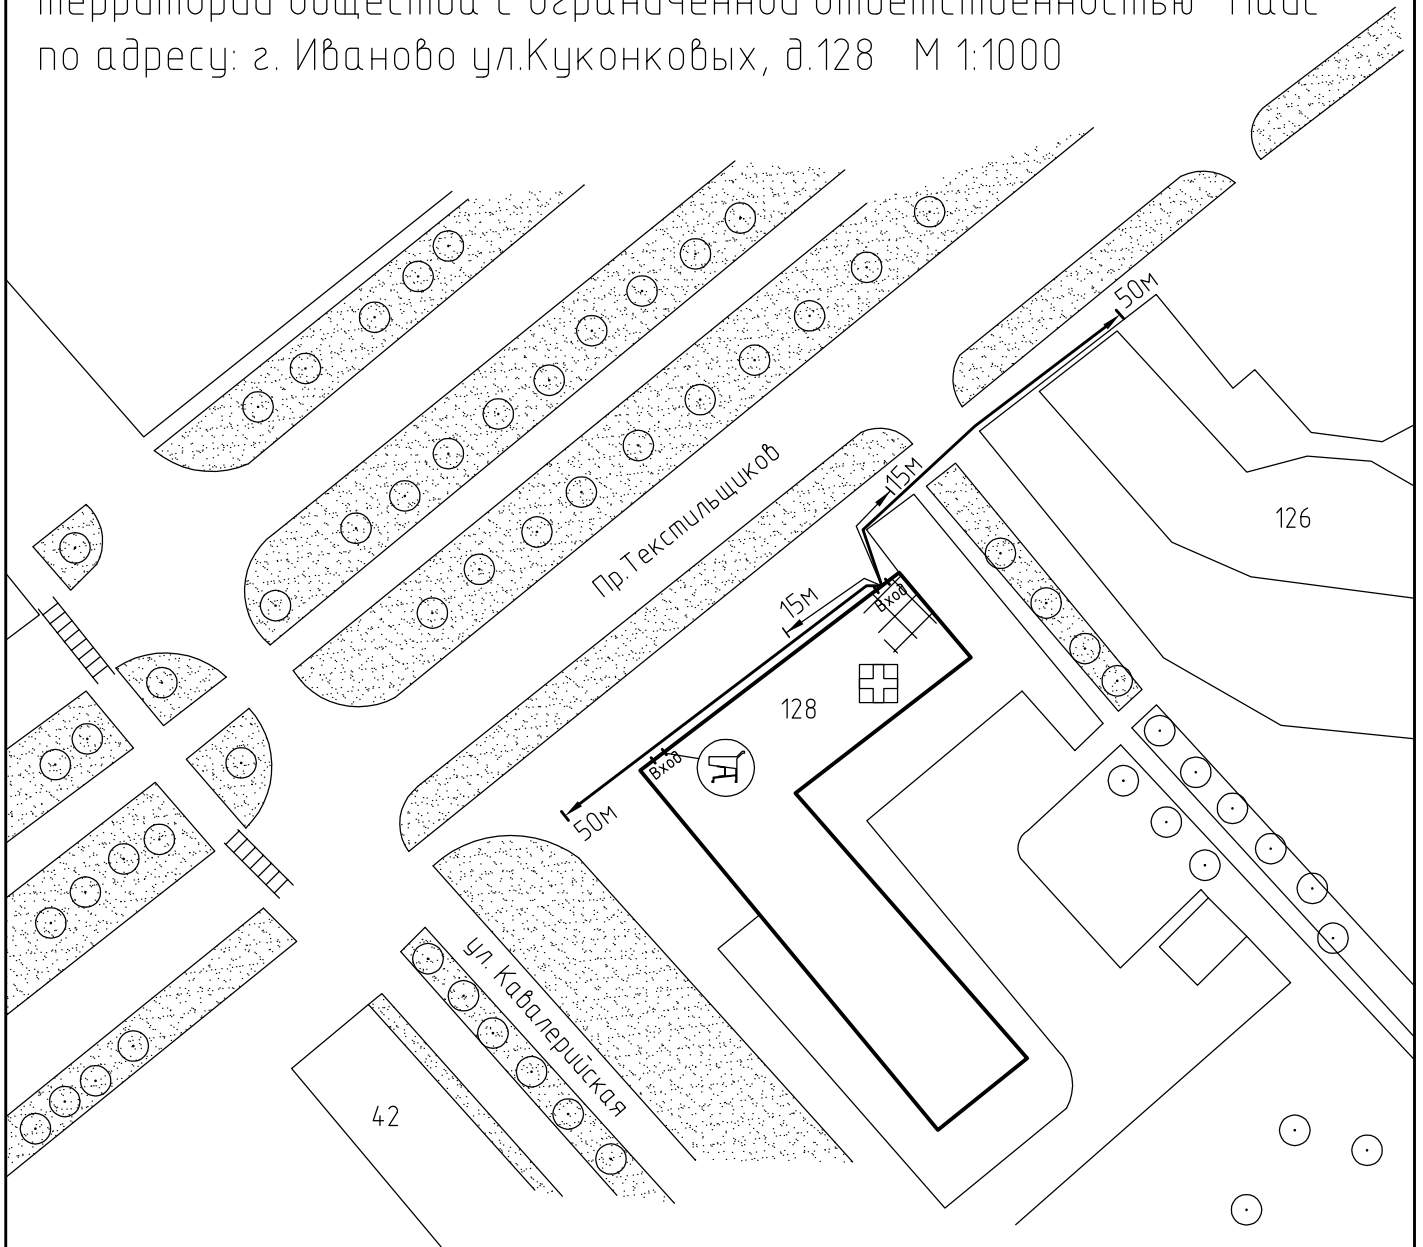

Схема прилегающей территории общества с ограниченной ответственностью "Найс" по адресу: г. Иваново ул.Куконковых, д.128 М 1:1000

Условные обозначения:

Организации и объекты от которых определяется расстояние.

Объект торговли.

Объект общественного питания.

Детские и образовательные учреждения.

Окружающая застройка.

Ограждение прилегающей территории.

Объект здравоохранения.

Ворота.

Расстояние 50м.