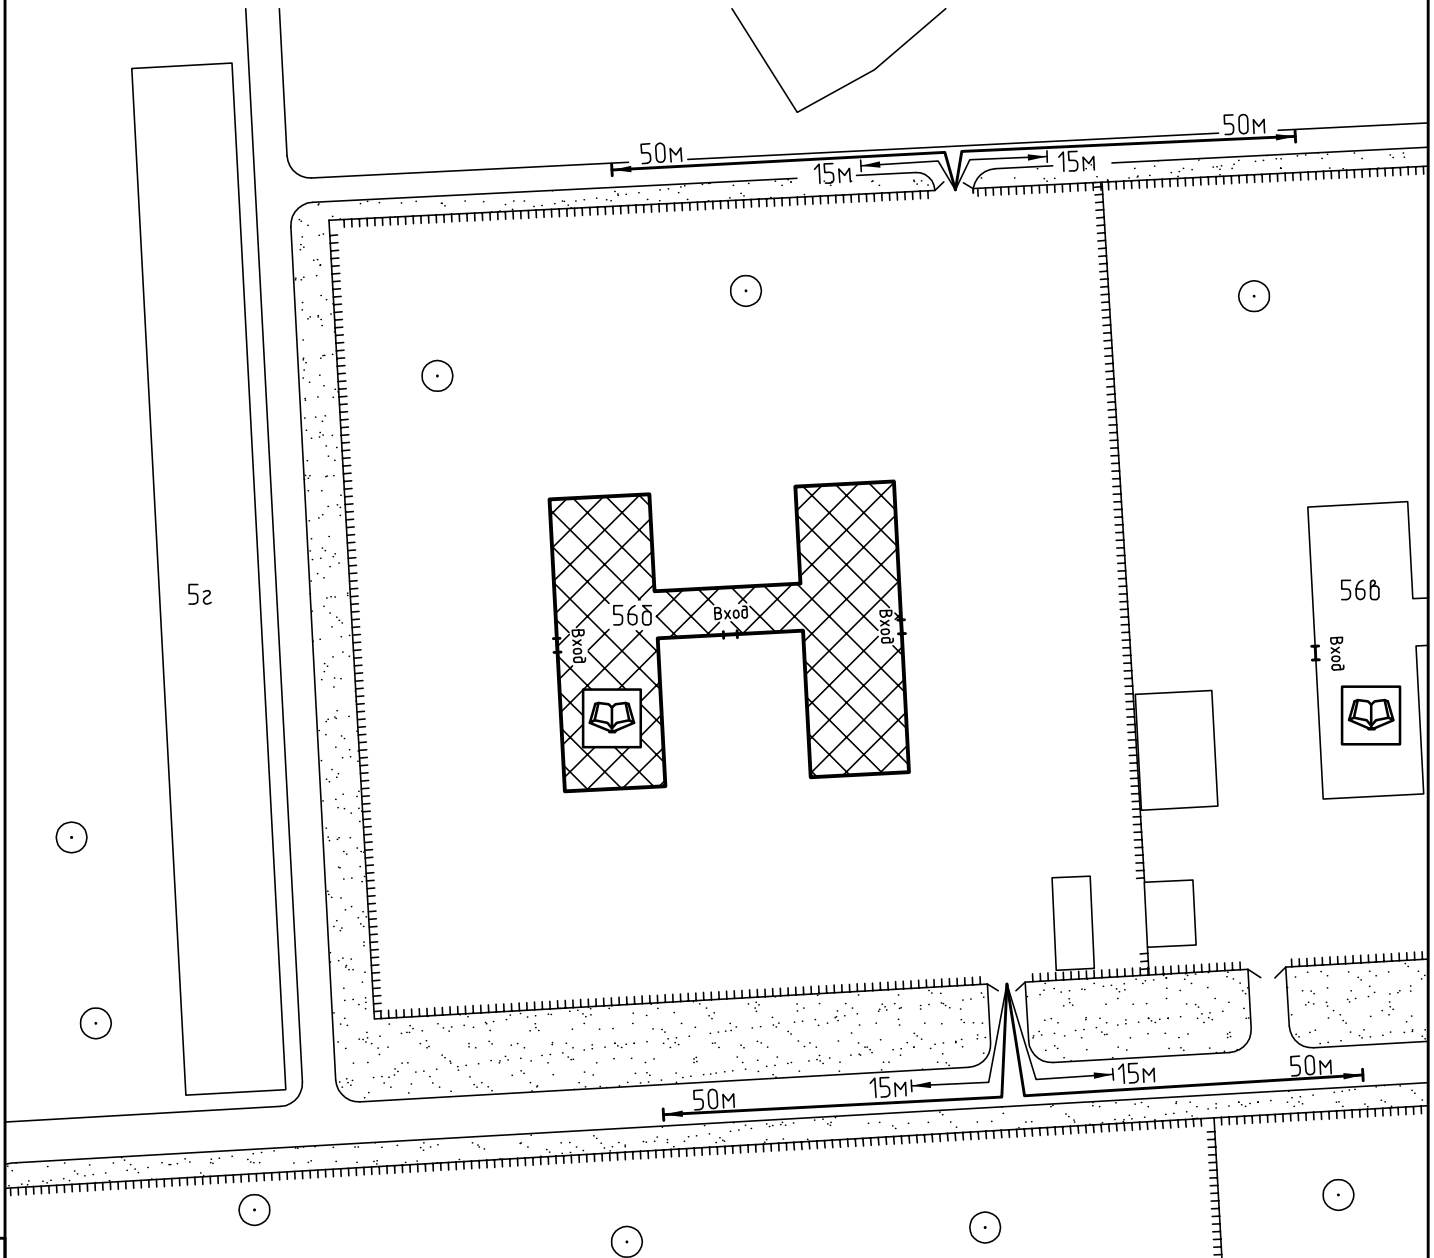

Схема прилегающей территории Детского сада №182
 по адресу: г. Иваново ул.Кавалерийская, д.56б. М 1:1000

Условные обозначения:

Организации и объекты от которых
определяется расстояние.

Объект торговли.

Объект общественного
питания.

Детские и образовательные
учреждения.

Окружающая застройка.

Ограждение прилегающей
территории.

Ворота.

Расстояние 50м.

Расстояние 15м.

Дороги, тротуары.

Пешеходный переход.