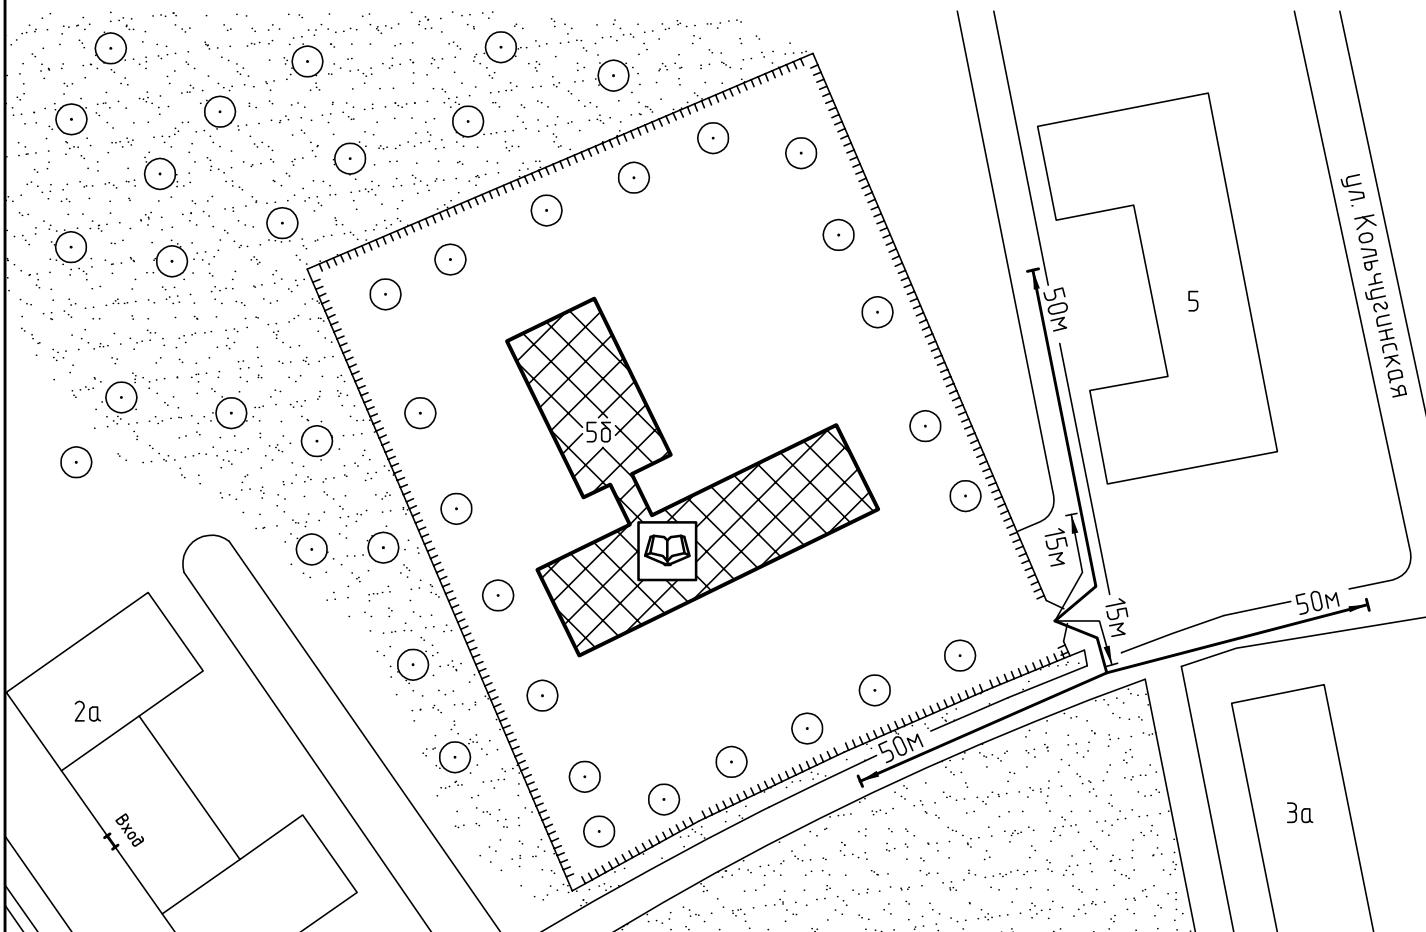

Схема прилегающей территории Детского сада №171
 по адресу: г. Иваново ул. Кольчугинская, д.5б. М 1:1000

Условные обозначения:

Организации и объекты от которых определяется расстояние.

Объект торговли.

Объект общественного питания.

Детские и образовательные учреждения.

Окружающая застройка.

Ограждение прилегающей территории.

Ворота.

Расстояние 50м.

Расстояние 15м.

Дороги, тротуары.

Пешеходный переход.