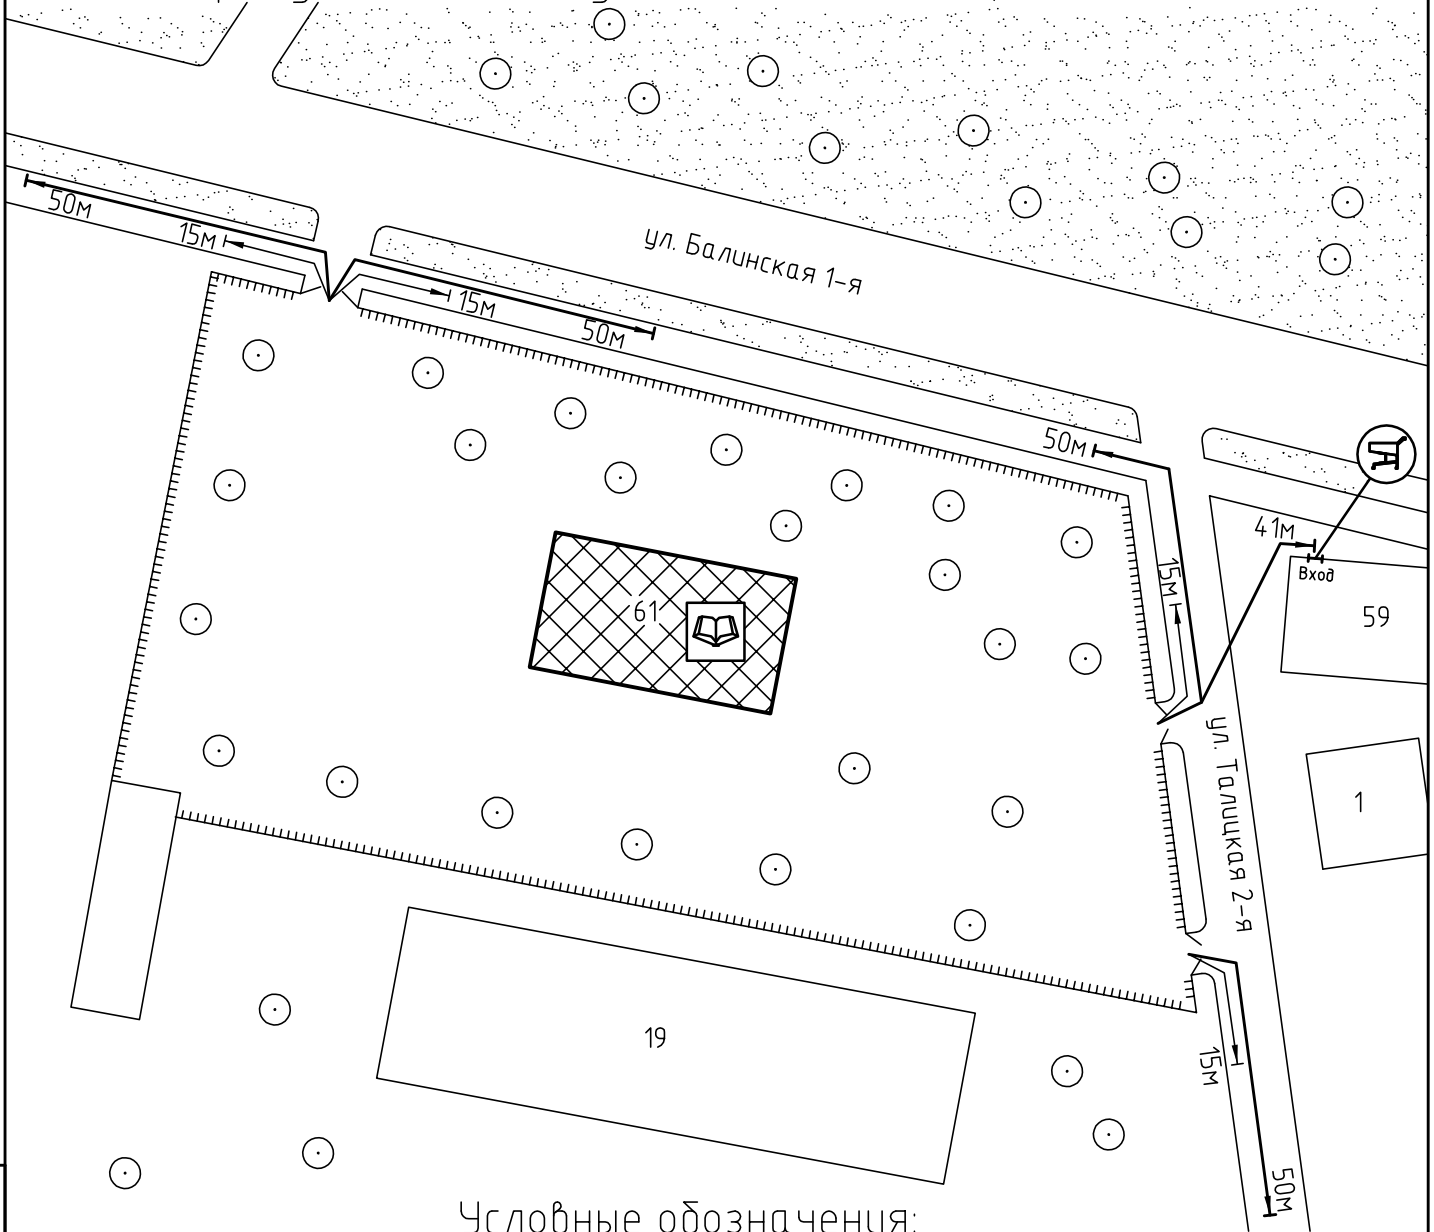

Схема прилегающей территории
 Ивановского филиала Владимирского юридического
 института Федеральной службы исполнения наказаний
 по адресу: г. Иваново ул. 1-я Балинская, д. 61. М 1:1000

Условные обозначения:

Организации и объекты от которых
 определяется расстояние.

Объект торговли.

Объект общественного
 питания.

Детские и образовательные
 учреждения.

Окружающая застройка.

Ограждение прилегающей
 территории.

Ворота.

Расстояние 50м.

Расстояние 15м.

Дороги, тротуары.

Пешеходный переход.

Газон.

Деревья.

Взам. инв. №

Подп. и дата