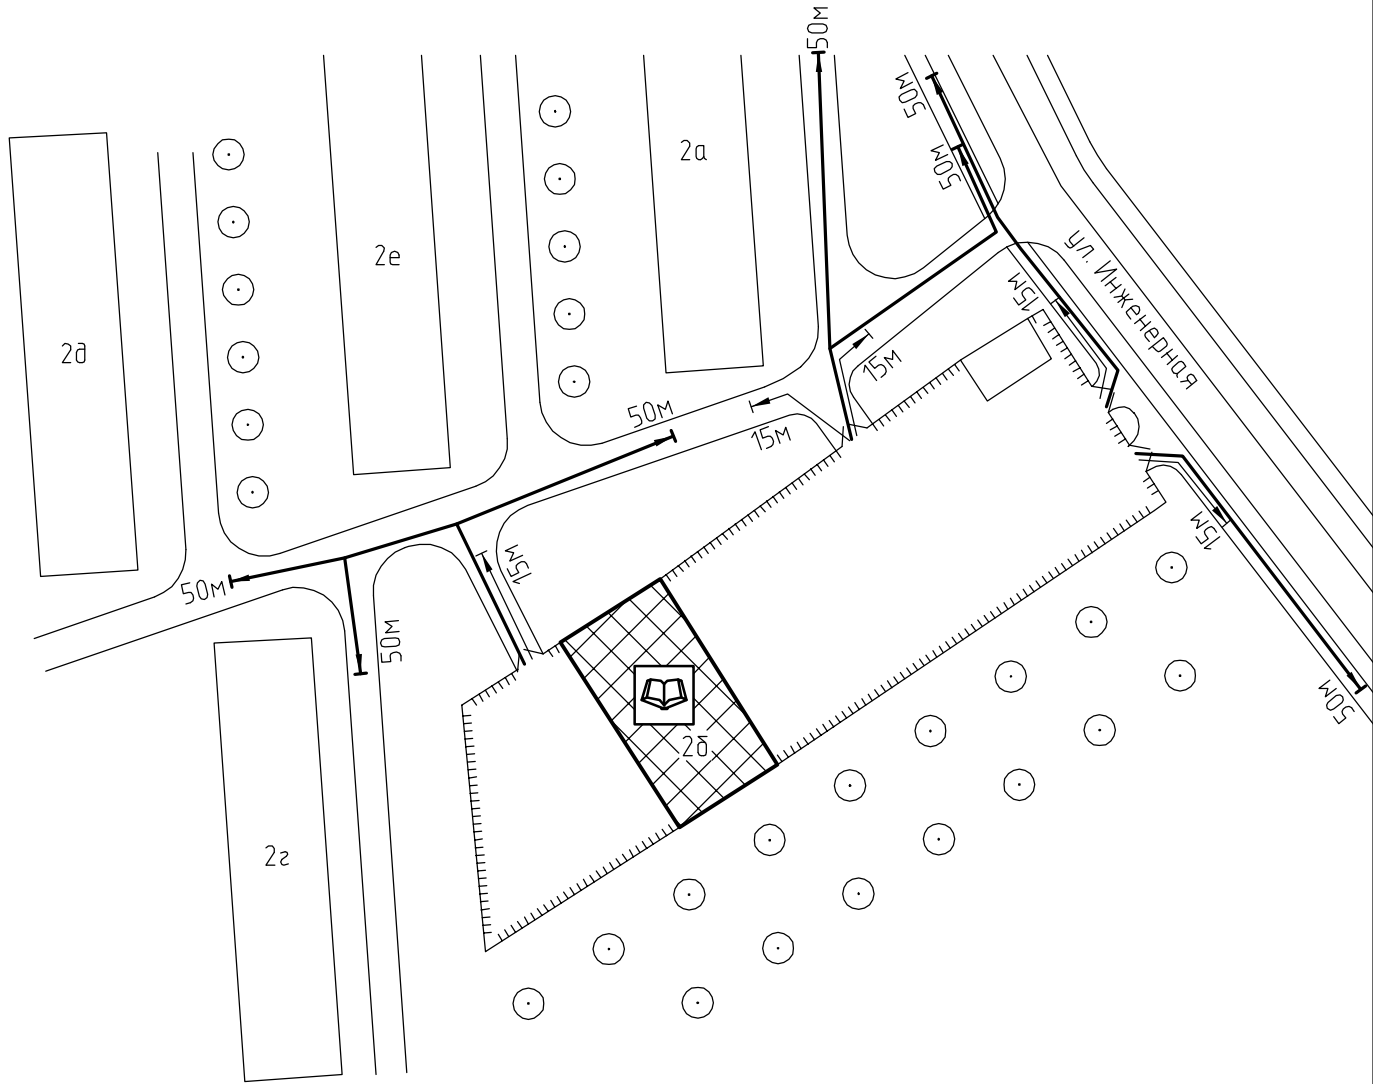

Схема прилегающей территории  
муниципального бюджетного дошкольного  
образовательного учреждения  
Детский сад №94  
по адресу: г. Иваново ул.Инженерная, д.2б, М 1:1000.

Условные обозначения:

Организации и объекты от которых определяется расстояние.

Объект торговли.

Объект общественного питания.

Детские и образовательные учреждения.

Окружающая застройка.

Ограждение прилегающей территории.

Ворота.

Расстояние 50м.

Расстояние 15м.

Дороги, тротуары.

Пешеходный переход.

Газон.

Деревья.

Инв. № подл. Подп. и дата. Взам. инв. №