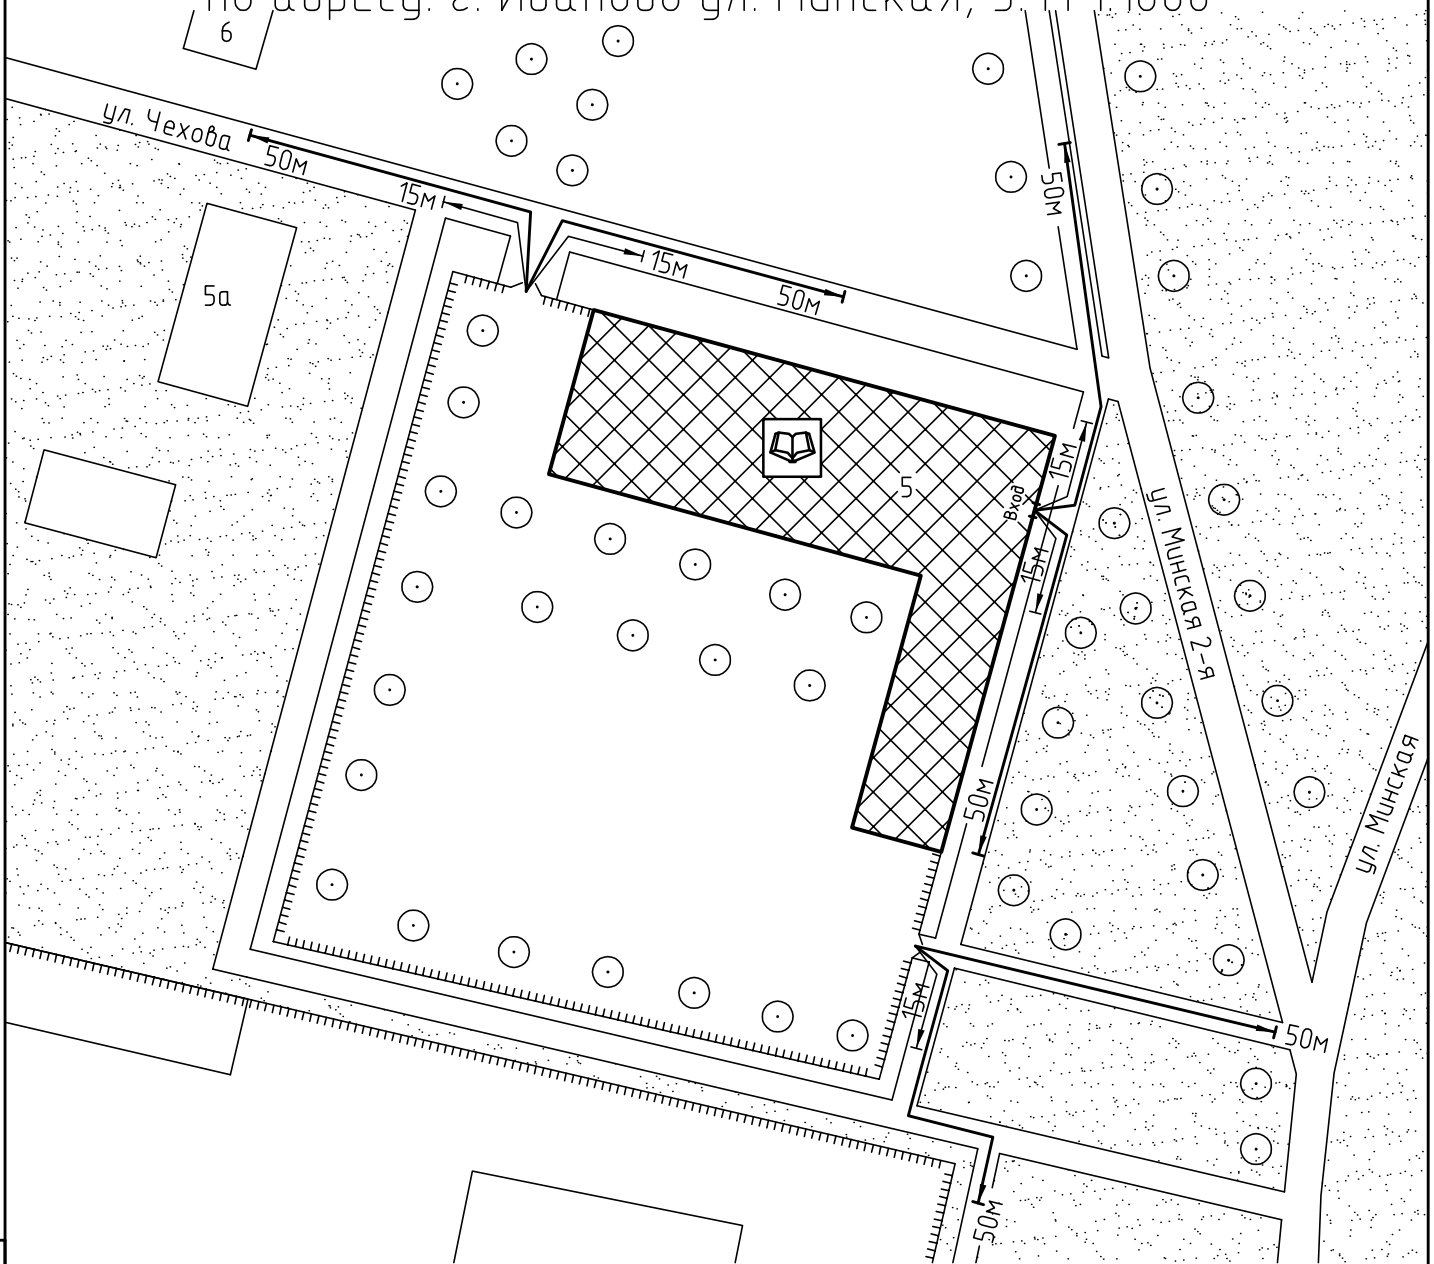

Схема прилегающей территории
 Ивановского государственного университета, корпус 9
 по адресу: г. Иваново ул. Минская, 5. М 1:1000

Условные обозначения:

Организации и объекты от которых
 определяется расстояние.

Объект торговли.

Объект общественного
 питания.

Детские и образовательные
 учреждения.

Окружающая застройка.

Ограждение прилегающей
 территории.

Ворота.

Расстояние 50м.

Расстояние 15м.