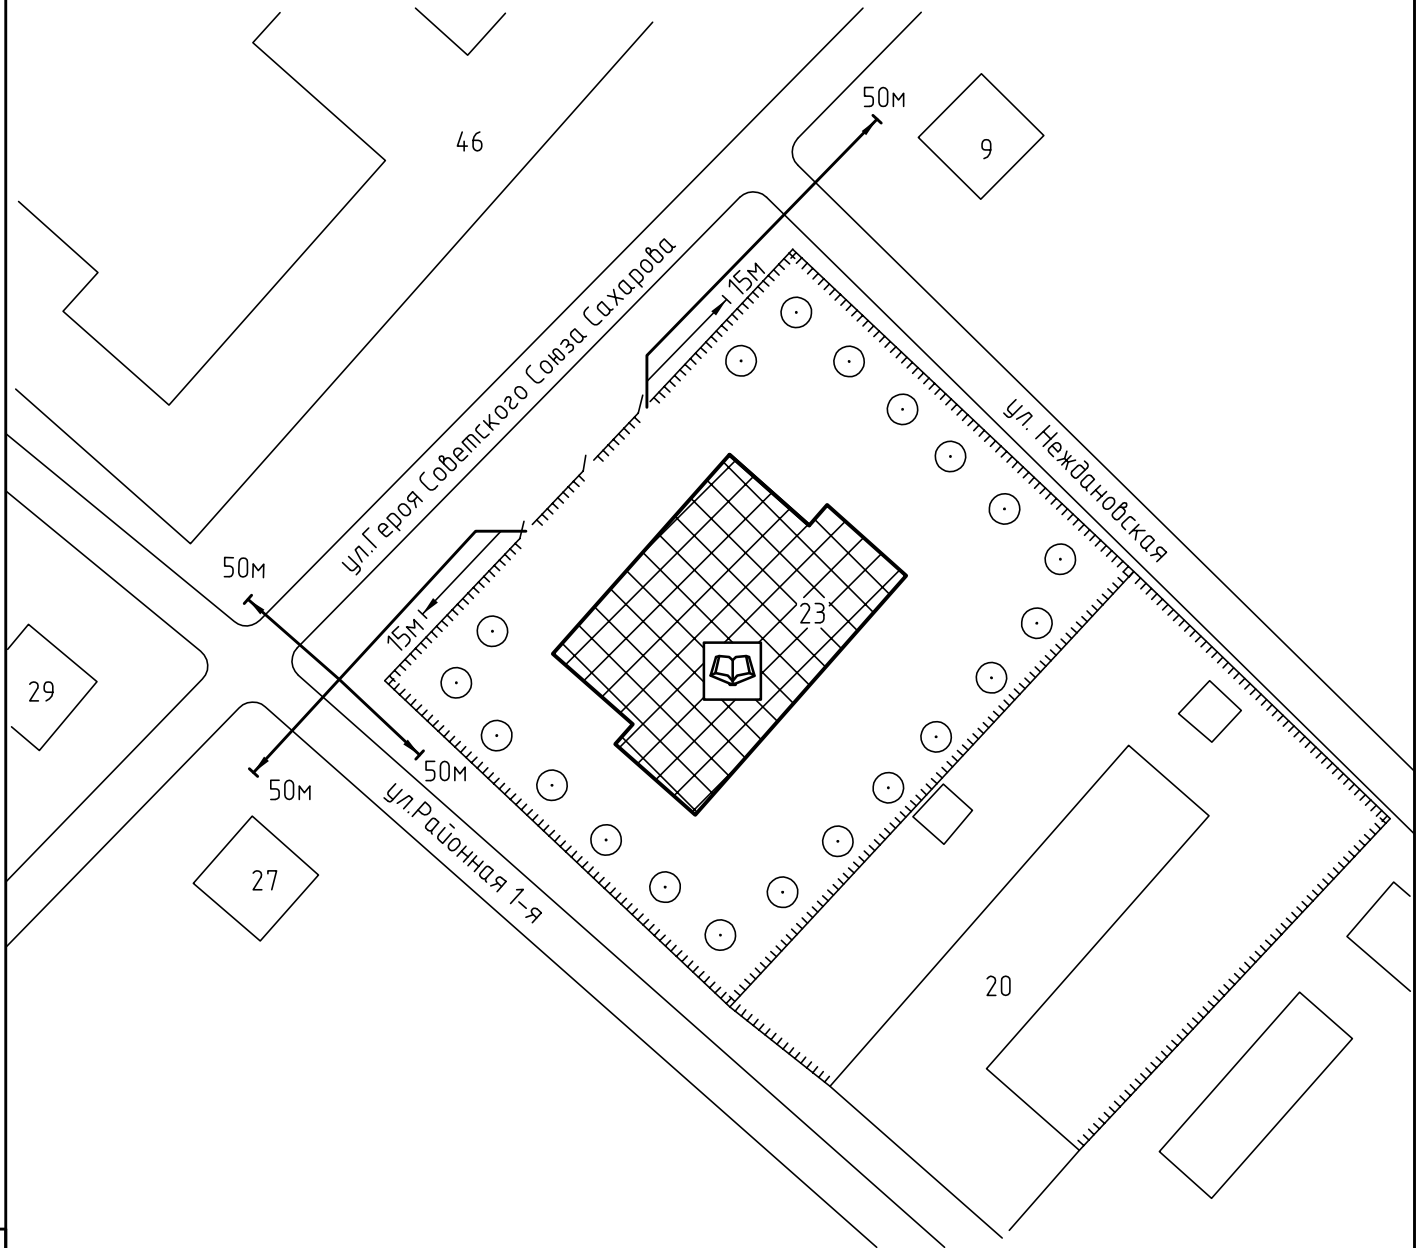

Схема прилегающей территории Детского сада №17
 по адресу: г. Иваново ул.Сахарова, д.23. М 1:1000

Условные обозначения:

Организации и объекты от которых определяется расстояние.

Объект торговли.

Объект общественного питания.

Детские и образовательные учреждения.

Окружающая застройка.

Ограждение прилегающей территории.

Ворота.

Расстояние 50м.

Расстояние 15м.

Дороги, тротуары.

Пешеходный переход.