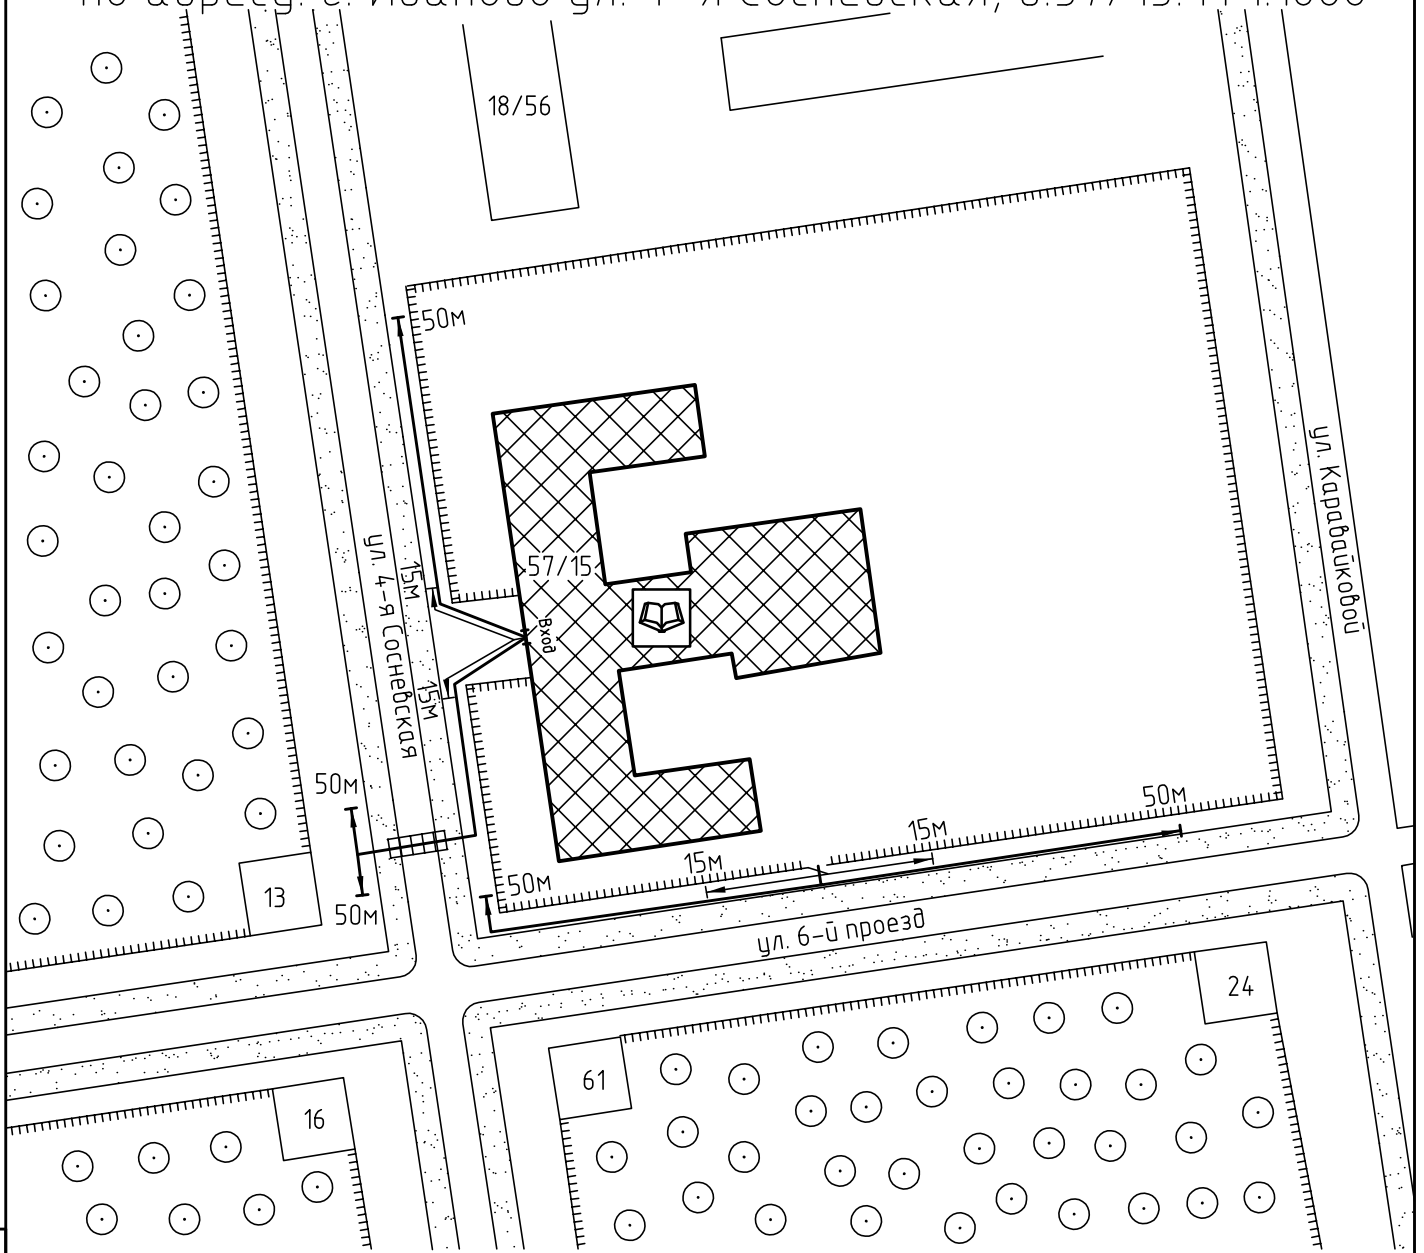

Схема прилегающей территории Средней
 общеобразовательной школы №31
 по адресу: г. Иваново ул. 4-я Соснебская, д.57/15. М 1:1000

Условные обозначения:

Организации и объекты от которых
 определяется расстояние.

Объект торговли.

Объект общественного
 питания.

Детские и образовательные
 учреждения.

Окружающая застройка.

Ограждение прилегающей
 территории.

Ворота.

50м

Расстояние 50м.

15м

Расстояние 15м.

Дороги, тротуары.

Пешеходный переход.

Газон.

Деревья.