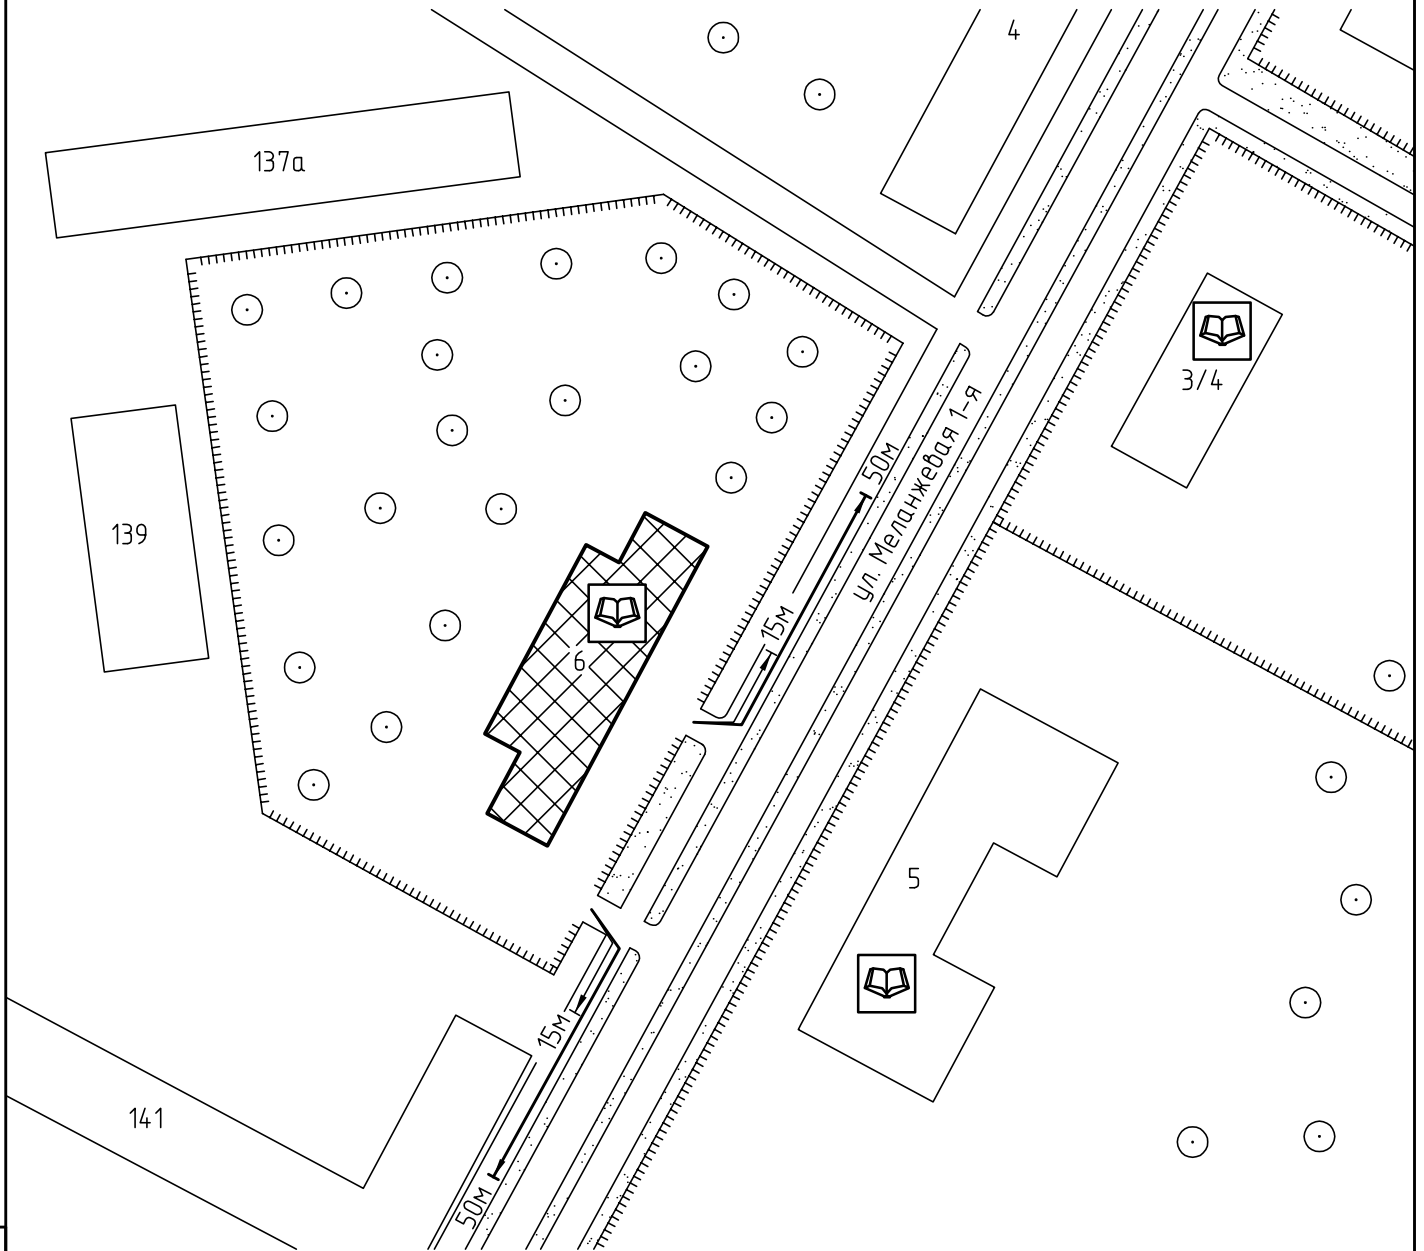

Схема прилегающей территории Детского сада №71
по адресу: г. Иваново ул.1-я Меланжевая, д.6. М 1:1000

Условные обозначения:

Организации и объекты от которых
определяется расстояние.

Объект торговли.

Объект общественного
питания.

Детские и образовательные
учреждения.

Окружающая застройка.

Ограждение прилегающей
территории.

Ворота.

50м

Расстояние 50м.

15м

Расстояние 15м.