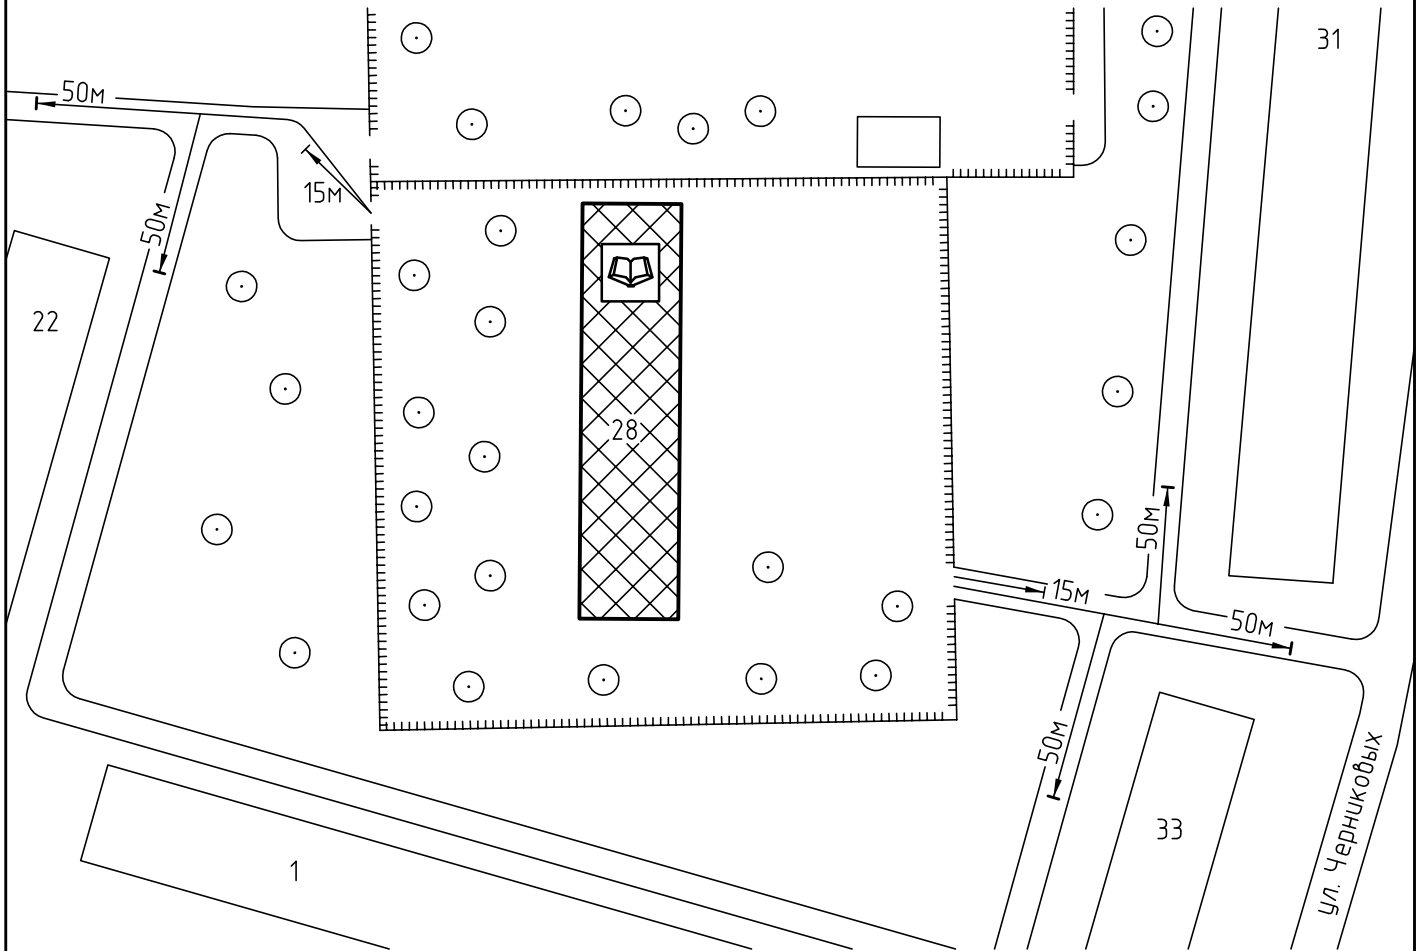

Схема прилегающей территории Детского сада №62
по адресу: г. Иваново пер. Запольный, д.28. М 1:1000

Условные обозначения:

Организации и объекты от которых определяется расстояние.

Объект торговли.

Объект общественного питания.

Детские и образовательные учреждения.

Окружающая застройка.

Ограждение прилегающей территории.

Ворота.

Расстояние 50м.

Расстояние 15м.

Дороги, тротуары.

Пешеходный переход.