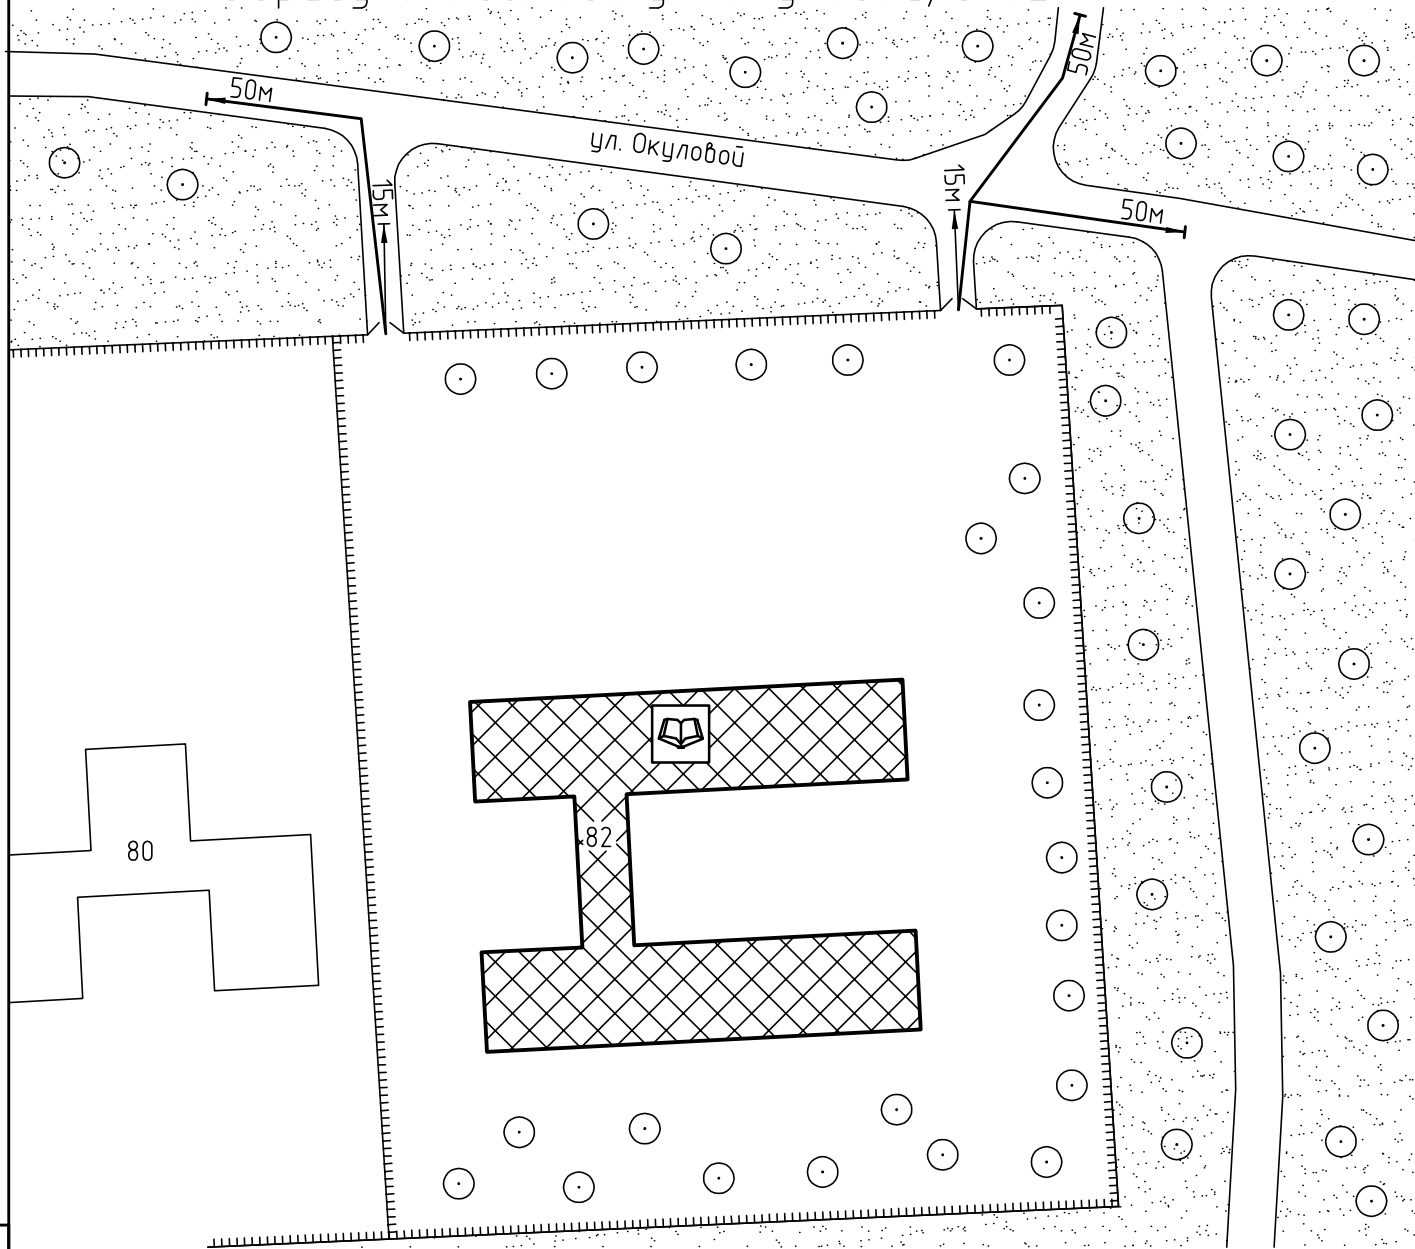

Схема прилегающей территории
 Детского сада комбинированного вида №6
 по адресу: г. Иваново ул. Окуловой, д. 82. М 1:1000

Условные обозначения:

Организации и объекты от которых
 определяется расстояние.

Объект торговли.

Объект общественного
 питания.

Детские и образовательные
 учреждения.

Окружающая застройка.

Ограждение прилегающей
 территории.

Ворота.

Расстояние 50м.

Расстояние 15м.

Дороги, тротуары.

Пешеходный переход.

Газон.

Деревья.