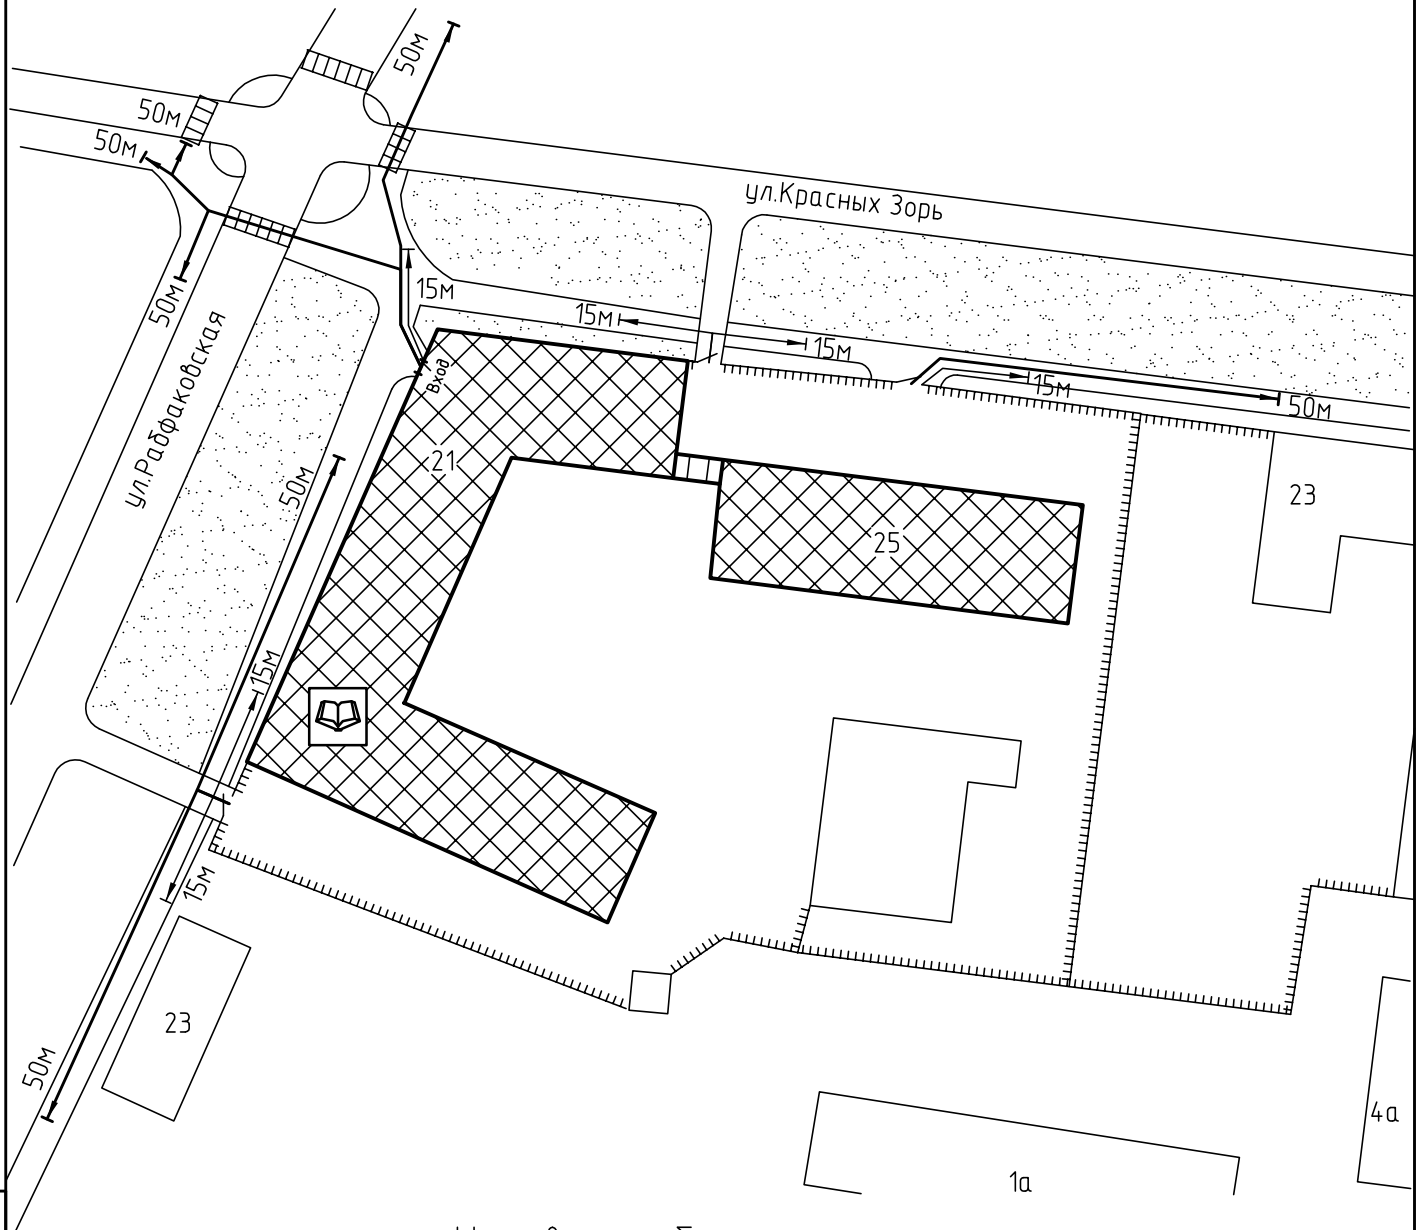

Схема прилегающей территории Ивановского
 государственного политехнического университета
 по адресу: г. Иваново ул.Красных Зорь, д.25. М 1:1000

Условные обозначения:

Организации и объекты от которых
 определяется расстояние.

Объект торговли.

Объект общественного
 питания.

Детские и образовательные
 учреждения.

Окружающая застройка.

Ограждение прилегающей
 территории.

Ворота.

50м

Расстояние 50м.

15м

Расстояние 15м.

Дороги, тротуары.

Пешеходный переход.

Газон.

Деревья.