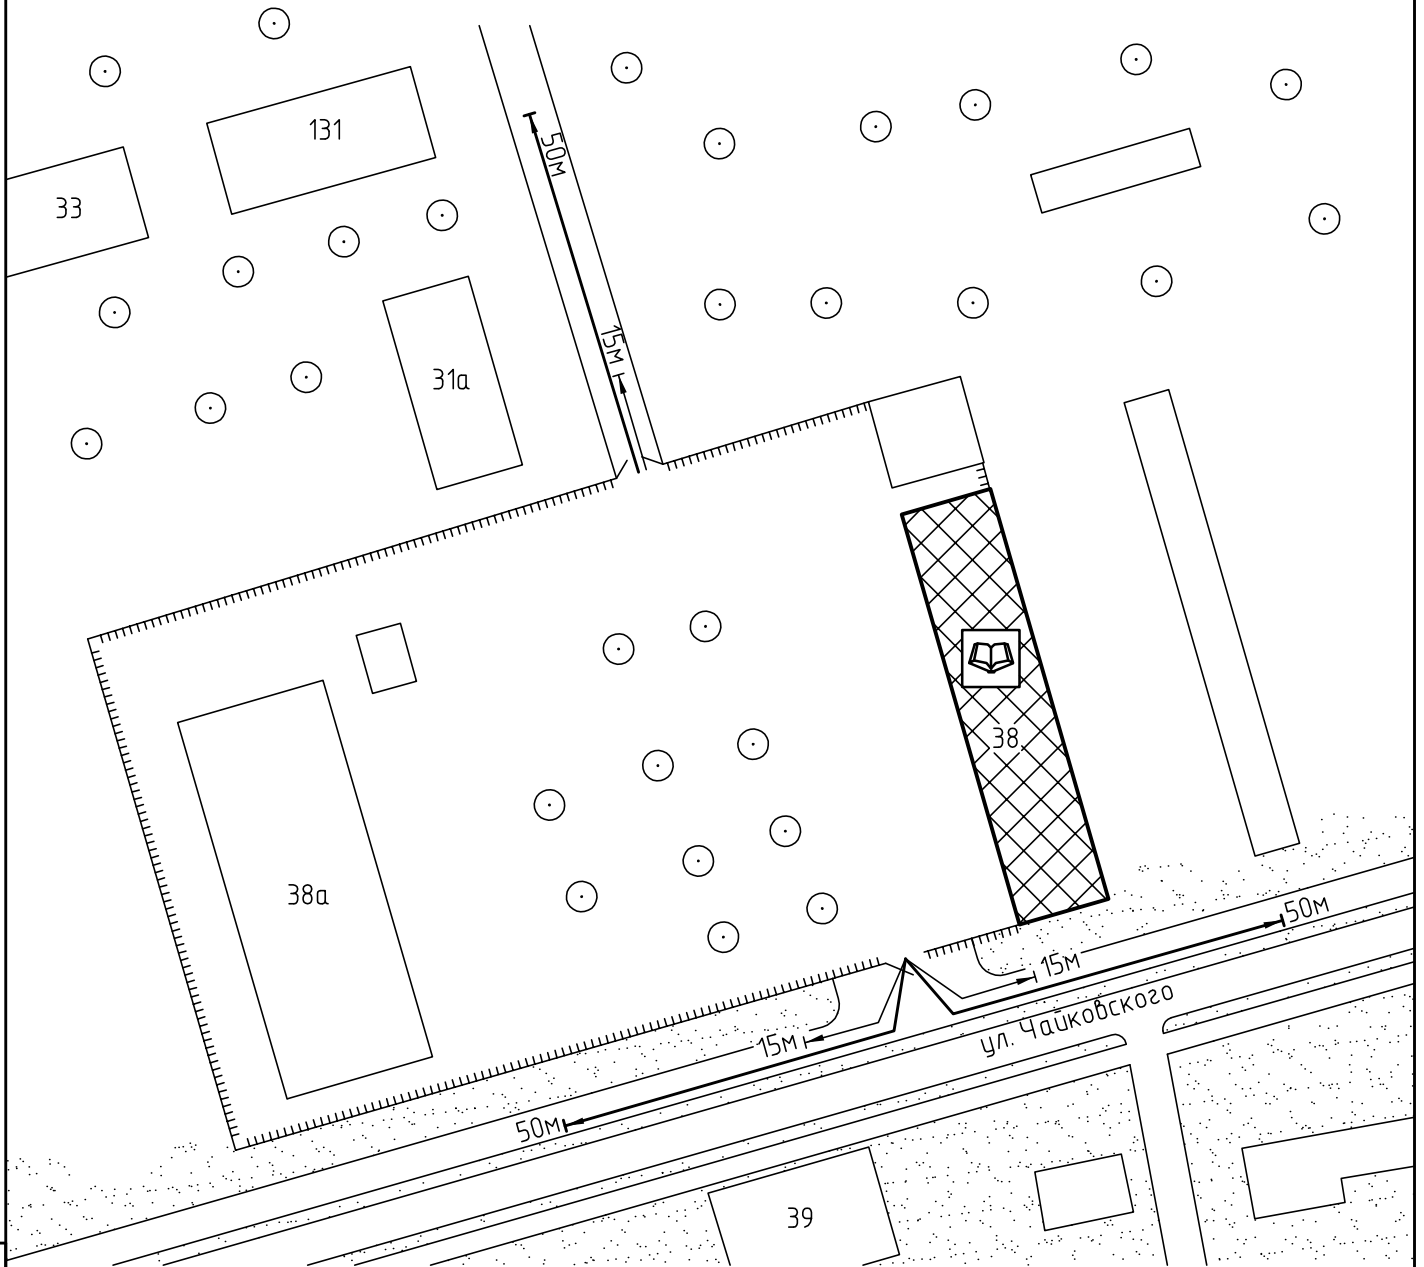

Схема прилегающей территории Профессионального лицея №1  
 по адресу: г. Иваново ул. Чайковского, д. 38. М 1:1000

Условные обозначения:

Организации и объекты от которых  
определяется расстояние.

Объект торговли.

Объект общественного  
питания.

Детские и образовательные  
учреждения.

Окружающая застройка.

Ограждение прилегающей  
территории.

Ворота.

50м

Расстояние 50м.

15м

Расстояние 15м.

Дороги, тротуары.

Пешеходный переход.

Газон.

Дереья.