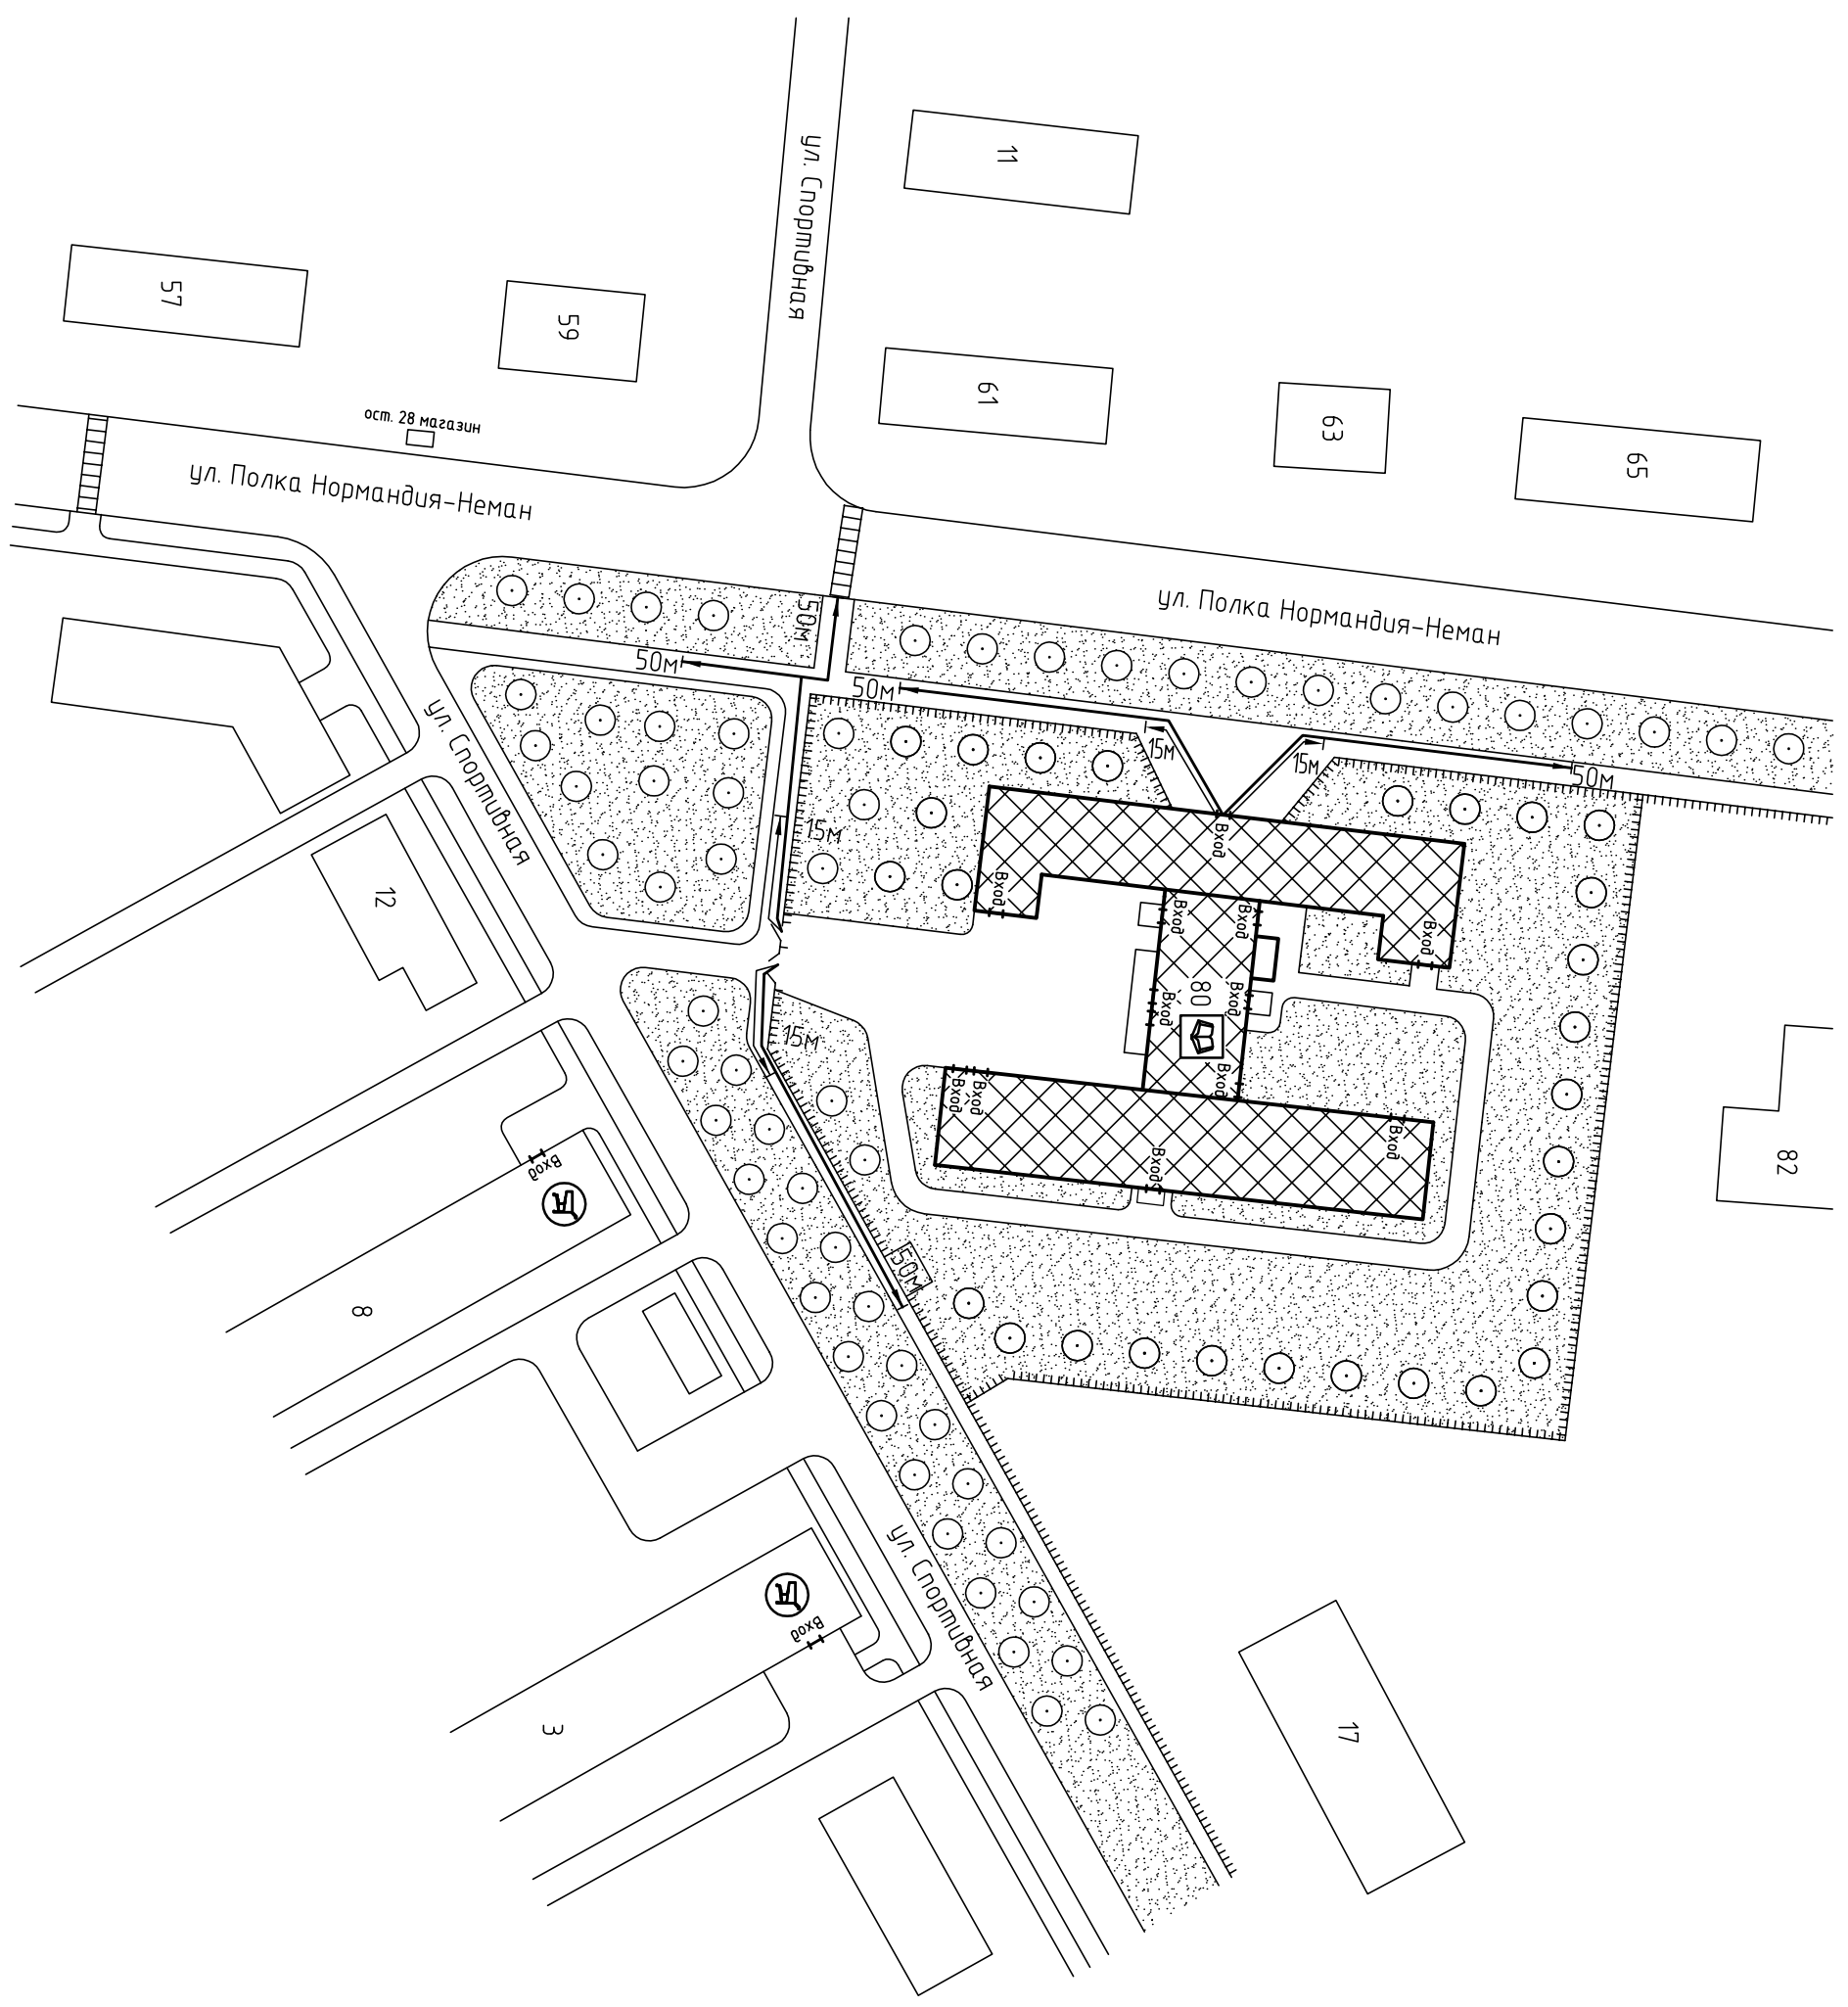

Муниципальное бюджетное образовательное учреждение  
 Средняя общеобразовательная школа №37  
 по адресу: с. Иваново ул. Полка Normandie-Неман, д.80. М 1:1000.

Приложение № \_\_\_\_\_  
 к постановлению Администрации города Иваново  
 от \_\_\_\_\_ № \_\_\_\_\_

**Условные обозначения:**

-  Организация и объекты от которых определяется расстояние.
-  Объект торговли.
-  Объект общественного питания.
-  Детские и образовательные учреждения.
-  Окружающая застройка
-  Ограждение прилегающей территории
-  Ворота.
-  Расстояние 50м.
-  Расстояние 15м.
-  Дороги, тротуары.
-  Пешеходный переход.
-  Газон.
-  Деревья.