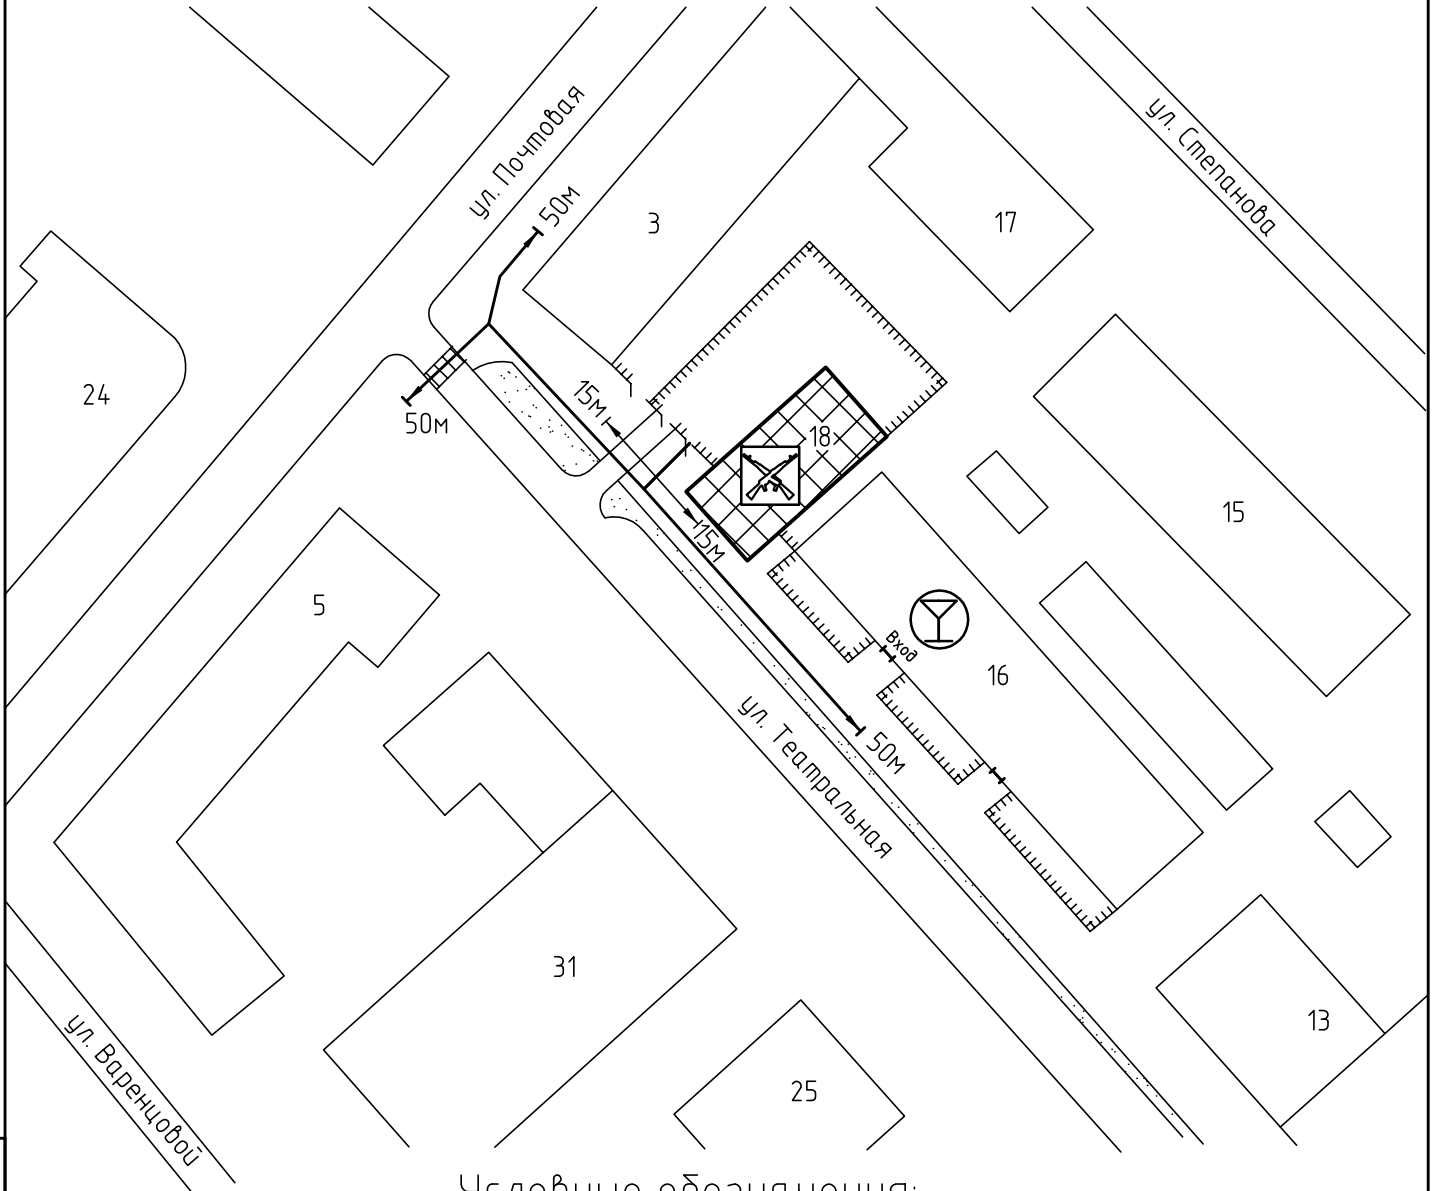

Схема прилегающей территории Обособленной территории  
 призывного пункта отдела военного комиссариата  
 Ивановской области по Октябрьскому и Советскому районам  
 по адресу: г. Иваново ул. Театральная, д.18. М 1:1000

Ворота.

50м

Расстояние 50м.

15м

Расстояние 15м.

Дороги, тротуары.

Пешеходный переход.

Газон.