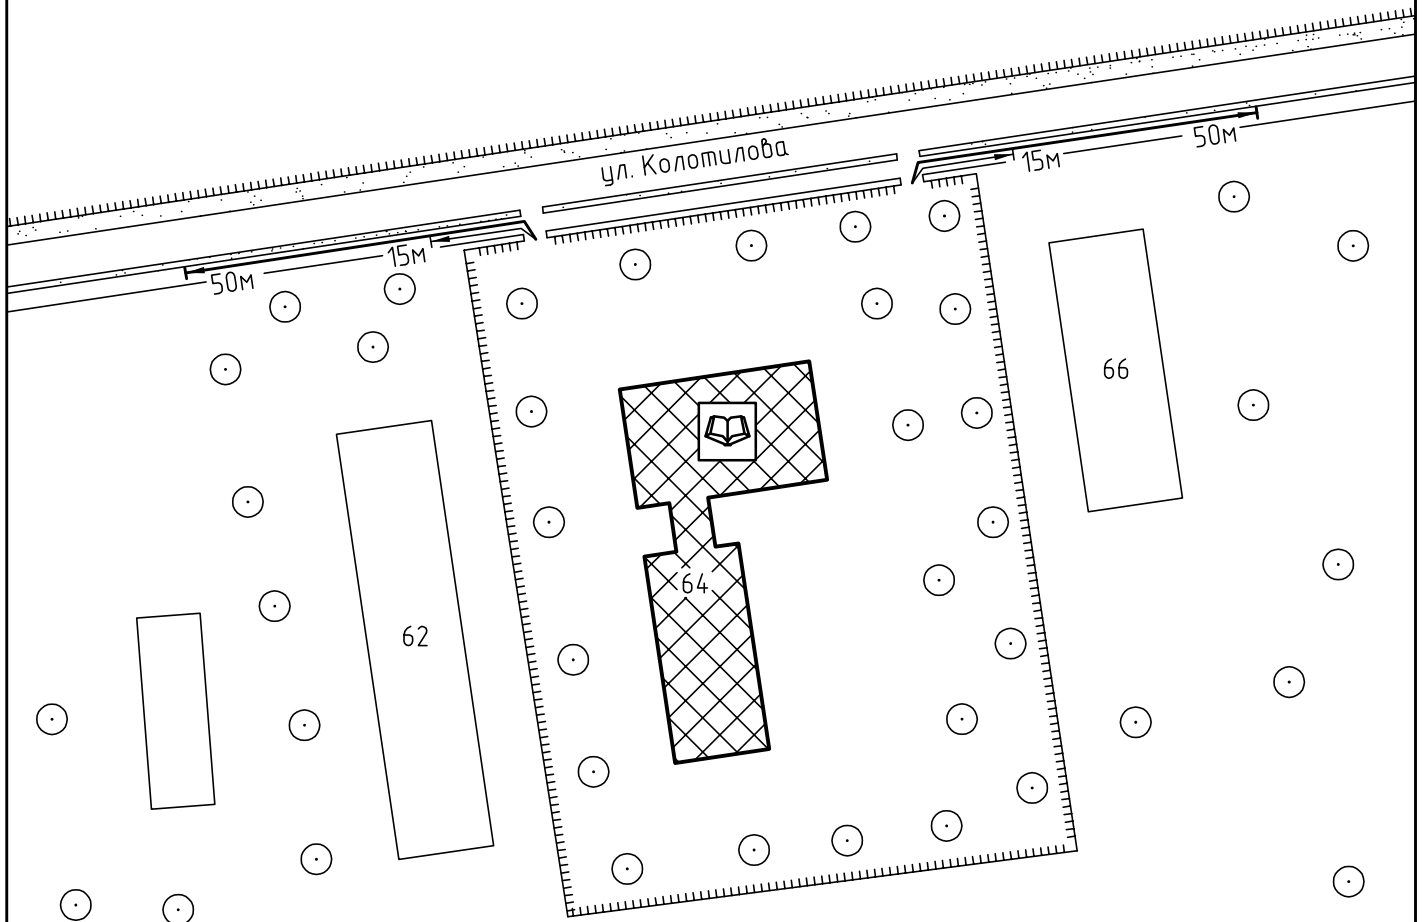

Схема прилегающей территории Детского сада №136
по адресу: г. Иваново ул. Колотилова, д. 64. М 1:1000

Условные обозначения:

Организации и объекты от которых определяется расстояние.

Объект торговли.

Объект общественного питания.

Детские и образовательные учреждения.

Окружающая застройка.

Ограждение прилегающей территории.

Ворота.

Расстояние 50м.

Расстояние 15м.

Дороги, тротуары.

Пешеходный переход.