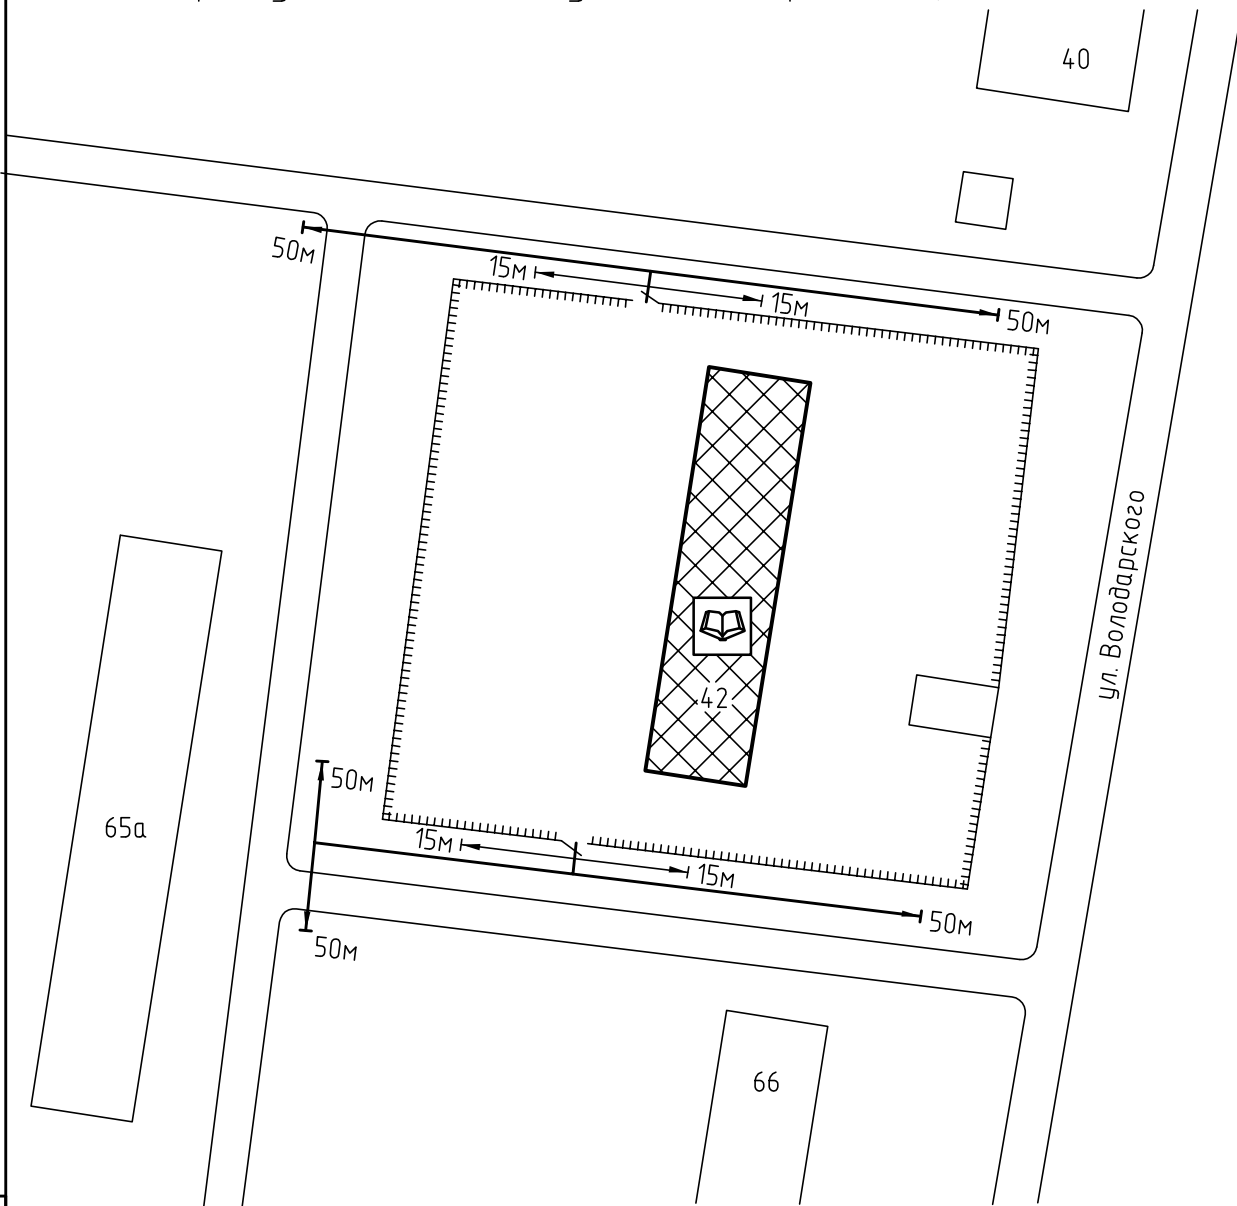

Схема прилегающей территории Детского сада  
 общеразвивающего вида №195  
 по адресу: г. Иваново ул.Володарского, д.42. М 1:1000

Условные обозначения:

Организации и объекты от которых  
 определяется расстояние.

Объект торговли.

Объект общественного  
 питания.

Детские и образовательные  
 учреждения.

Окружающая застройка.

Ограждение прилегающей  
 территории.

Ворота.

50м

Расстояние 50м.

15м

Расстояние 15м.

Дороги, тротуары.

Пешеходный переход.

Газон.

Деревья.