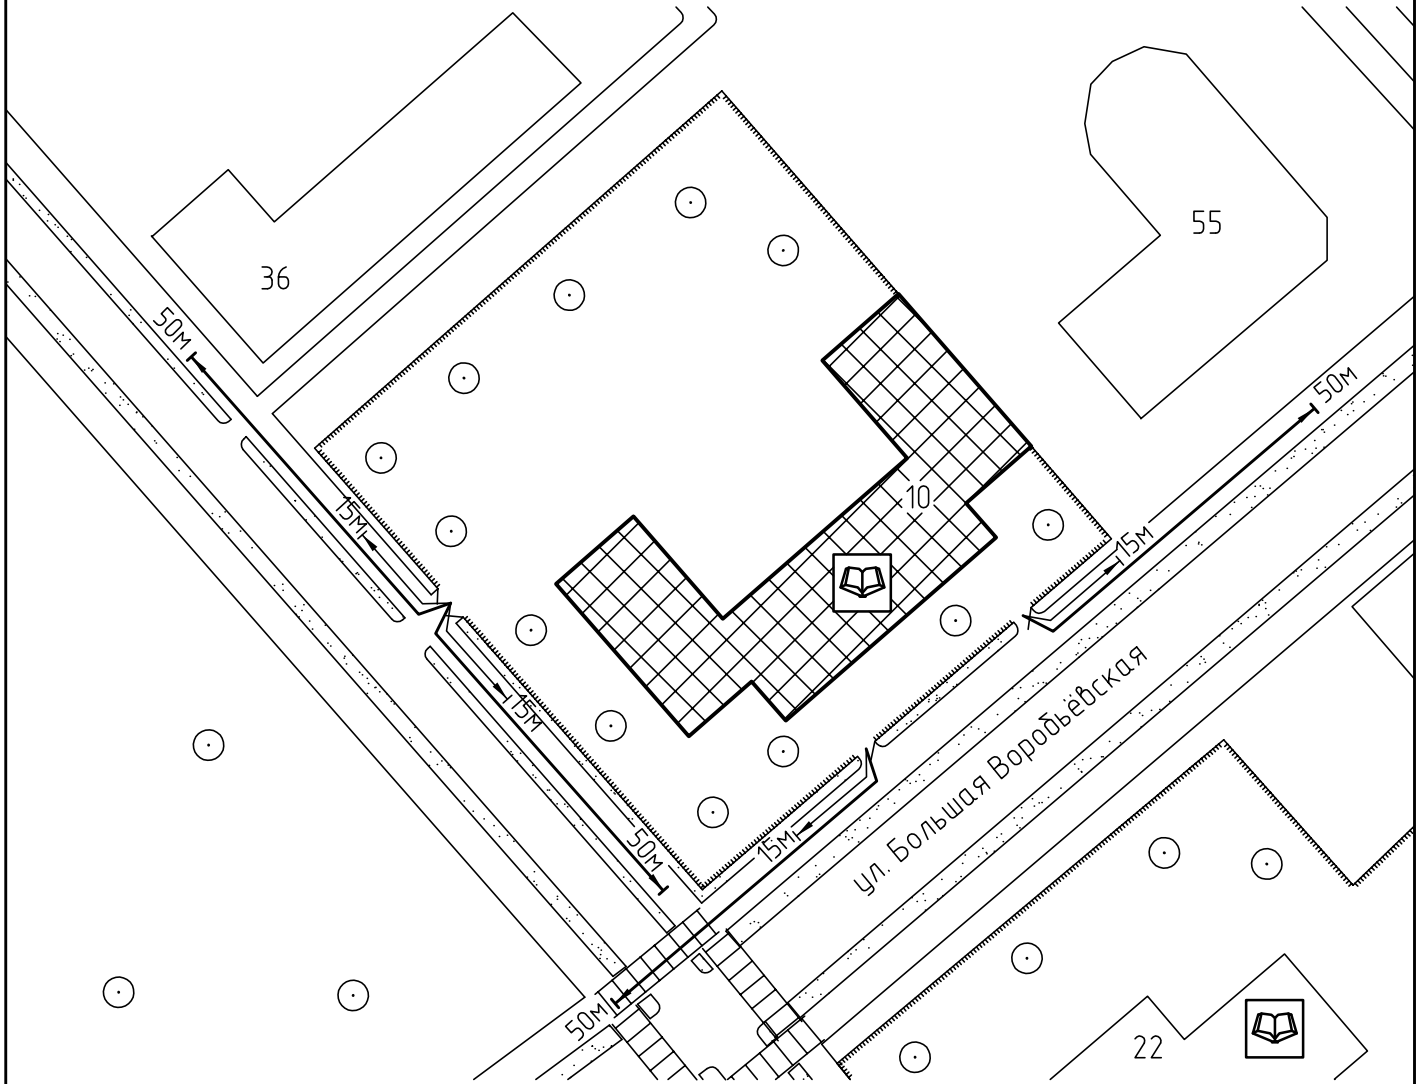

Схема прилегающей территории Ивановского городского
Дворца детского и юношеского творчества "Теремок"
по адресу: г. Иваново ул. Б.Ворообьевская, д.10/34. М 1:1000

Условные обозначения:

	Организации и объекты от которых определяется расстояние.		Ворота.
	Объект торговли.		Расстояние 50м.
	Объект общественного питания.		Расстояние 15м.
	Детские и образовательные учреждения.		Дороги, тротуары.
	Окружающая застройка.		Пешеходный переход.
	Ограждение прилегающей территории.		Газон.
	Объект здравоохранения.		Деревья.