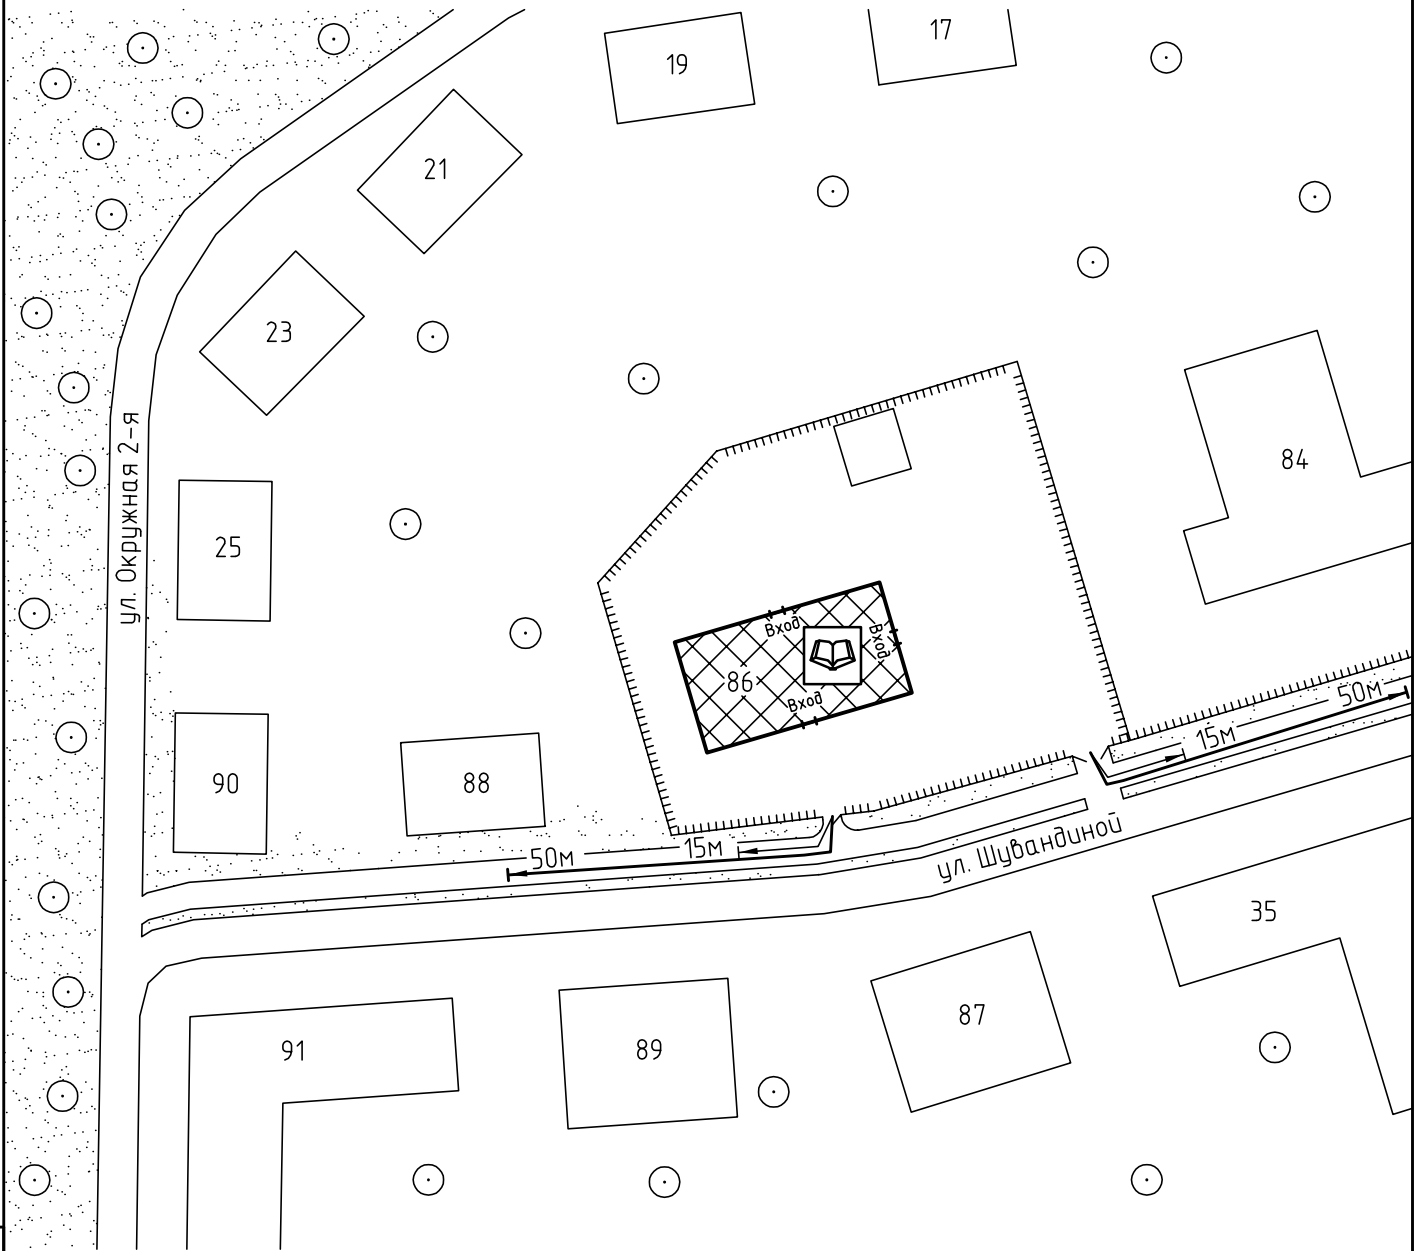

Схема прилегающей территории Детского сада №132
по адресу: г. Иваново ул. Шувандиной, д.86. М 1:1000

Условные обозначения:

Организации и объекты от которых
определяется расстояние.

Объект торговли.

Объект общественного
питания.

Детские и образовательные
учреждения.

Окружающая застройка.

Ограждение прилегающей
территории.

Ворота.

50м

Расстояние 50м.

15м

Расстояние 15м.

Дороги, тротуары.

Пешеходный переход.

Газон.

Деревья.