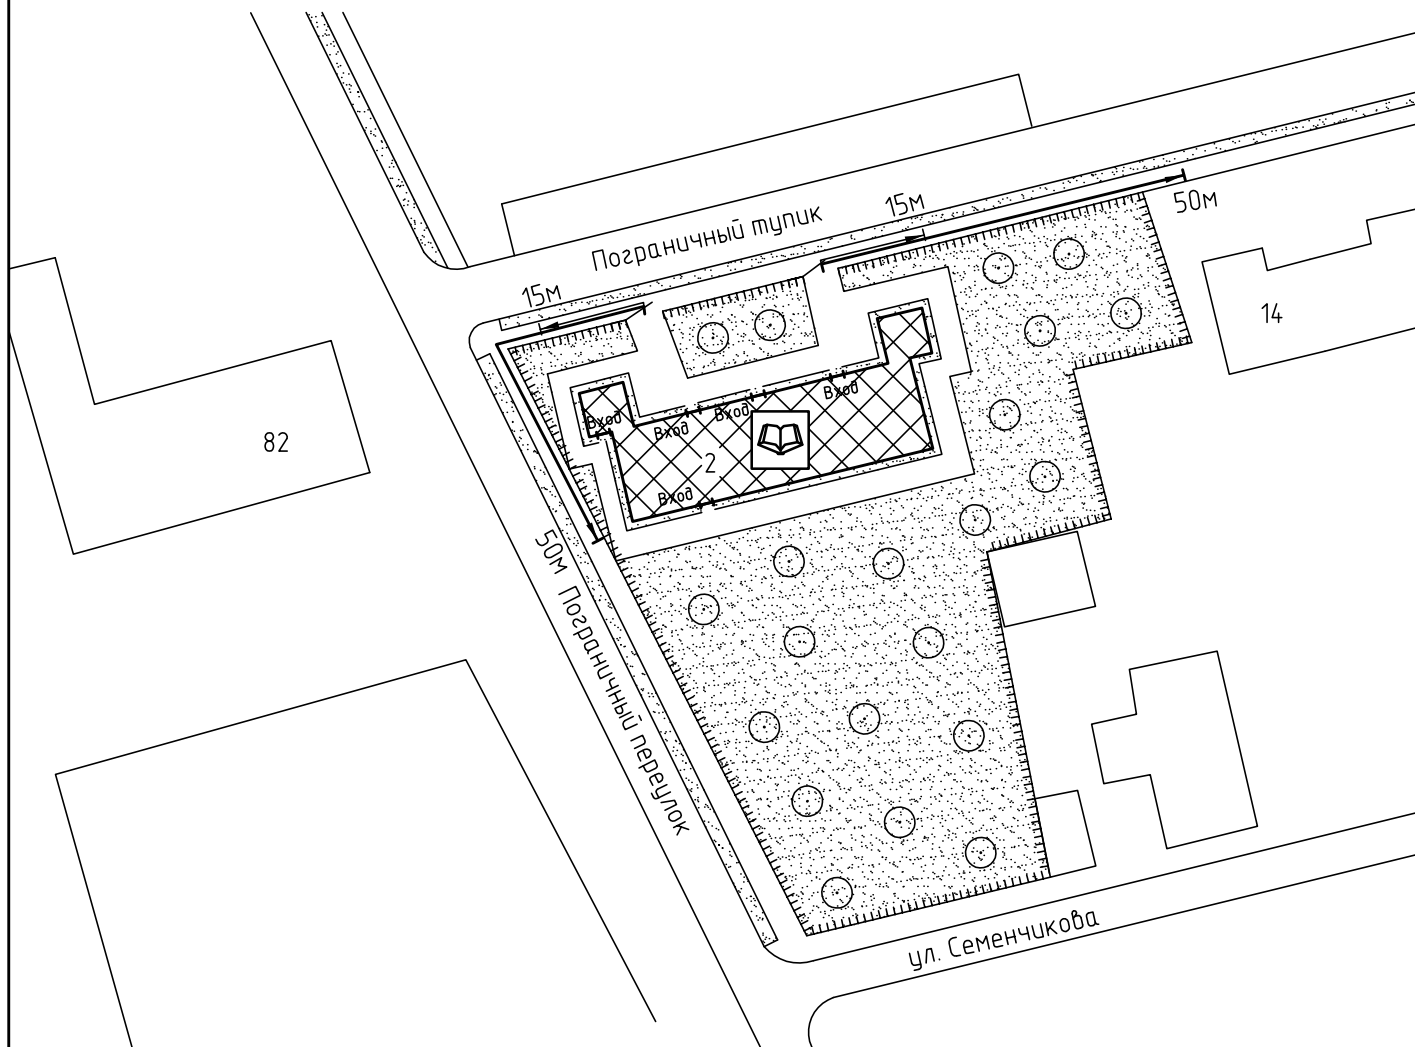

Схема прилегающей территории
детского сада №58 по адресу:
г. Иваново, Пограничный тупик, д.2. М 1:1000

Условные обозначения:

	Организации и объекты от которых определяется расстояние.		Ворота.
	Объект торговли.		Расстояние 50м.
	Объект общественного питания.		Расстояние 15м.
	Детские и образовательные учреждения.		Дороги, тротуары.
	Объект здравоохранения		Пешеходный переход.
	Окружающая застройка		Газон.
	Ограждение прилегающей территории		Деревья групповой посадки.