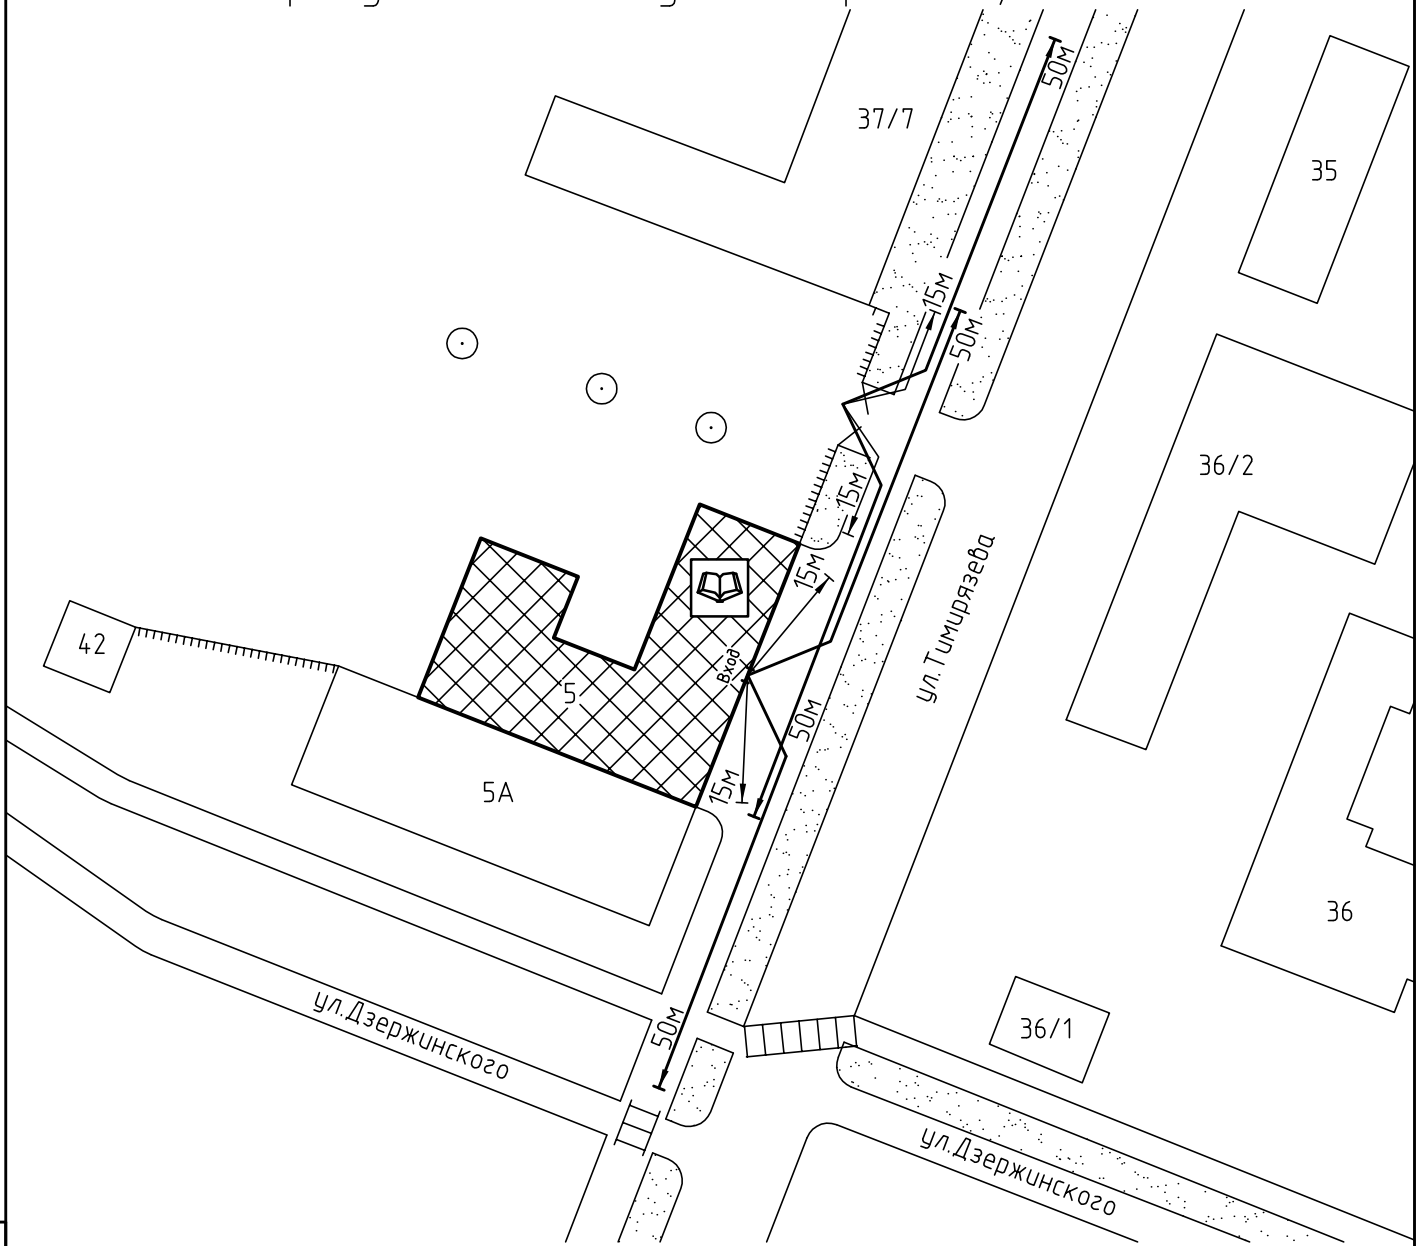

Схема прилегающей территории Ивановского
 государственного университета, корпус 6
 по адресу: г. Иваново ул. Тимирязева, д.5. М 1:1000

Условные обозначения:

Организации и объекты от которых
 определяется расстояние.

Объект торговли.

Объект общественного
 питания.

Детские и образовательные
 учреждения.

Окружающая застройка.

Ограждение прилегающей
 территории.

Ворота.

50м

Расстояние 50м.

15м

Расстояние 15м.

Дороги, тротуары.

Пешеходный переход.

Газон.

Деревья.