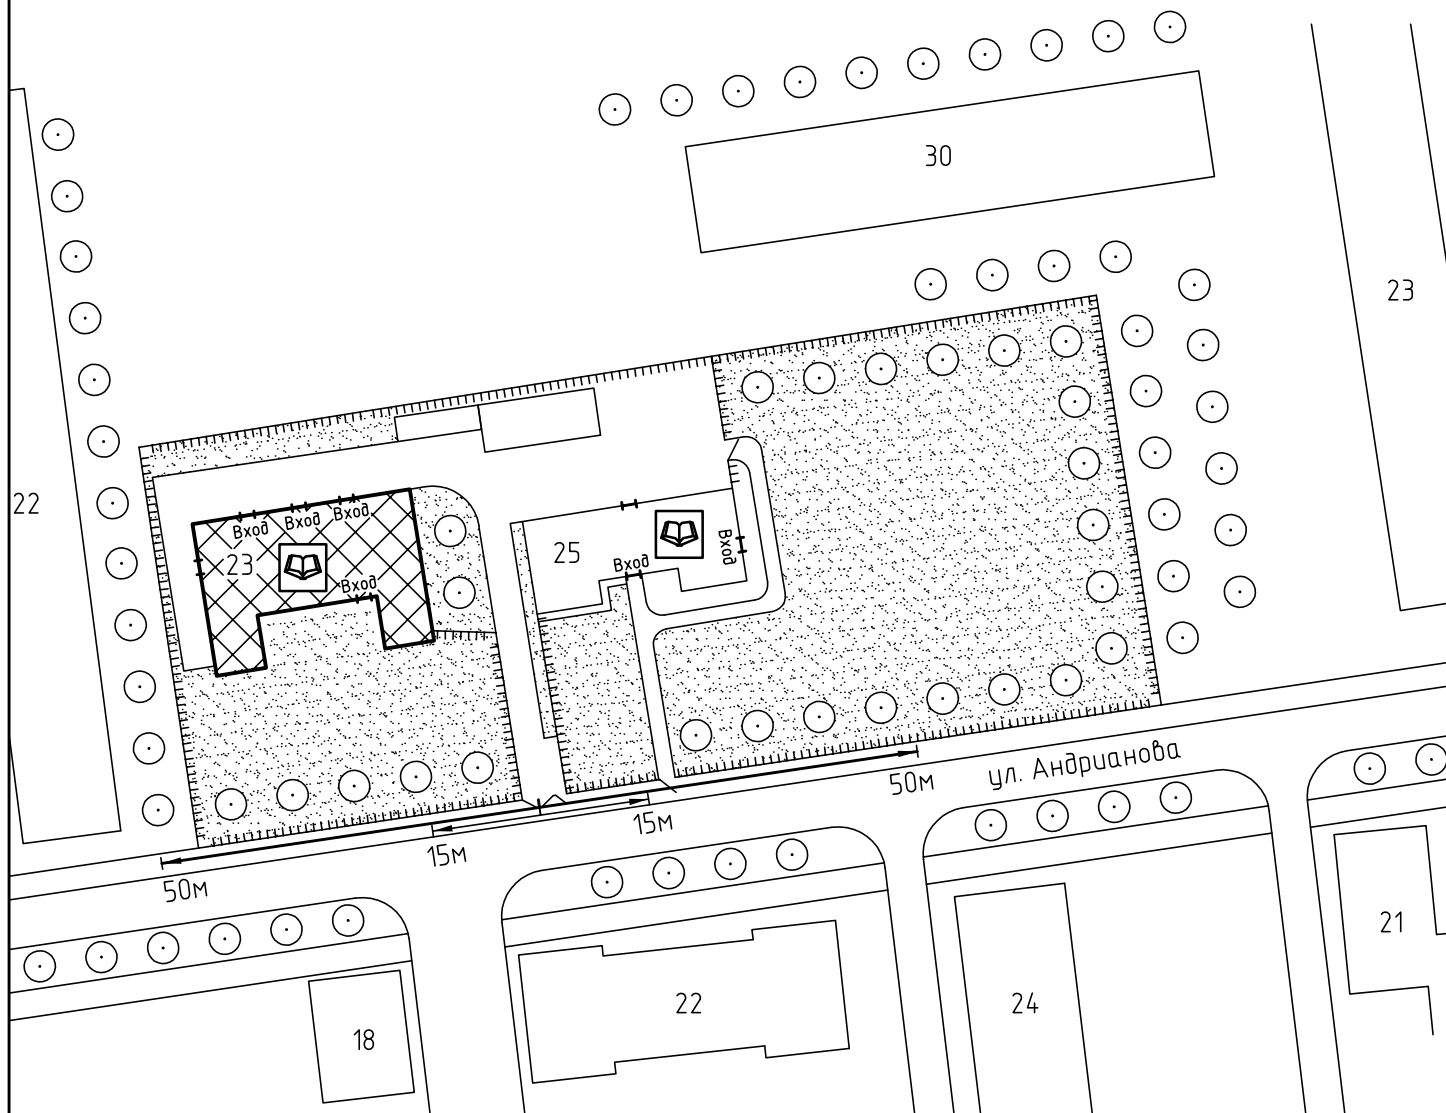

Схема прилегающей территории муниципального
дошкольного образовательного учреждения
Детский сад №99
по адресу: г. Иваново ул. Андрианова, д.23. М 1:1000

Условные обозначения:

Организации и объекты от которых
определяется расстояние.

Объект торговли.

Объект общественного
питания.

Детские и образовательные
учреждения.

Окружающая застройка

Ограждение прилегающей
территории

Ворота.

50м

Расстояние 50м.

15м

Расстояние 15м.

Дороги, тротуары.

Пешеходный переход.

Газон.

Деревья.

ООО "АКБ СТАЛЬ" _____ 2013

Составил: _____