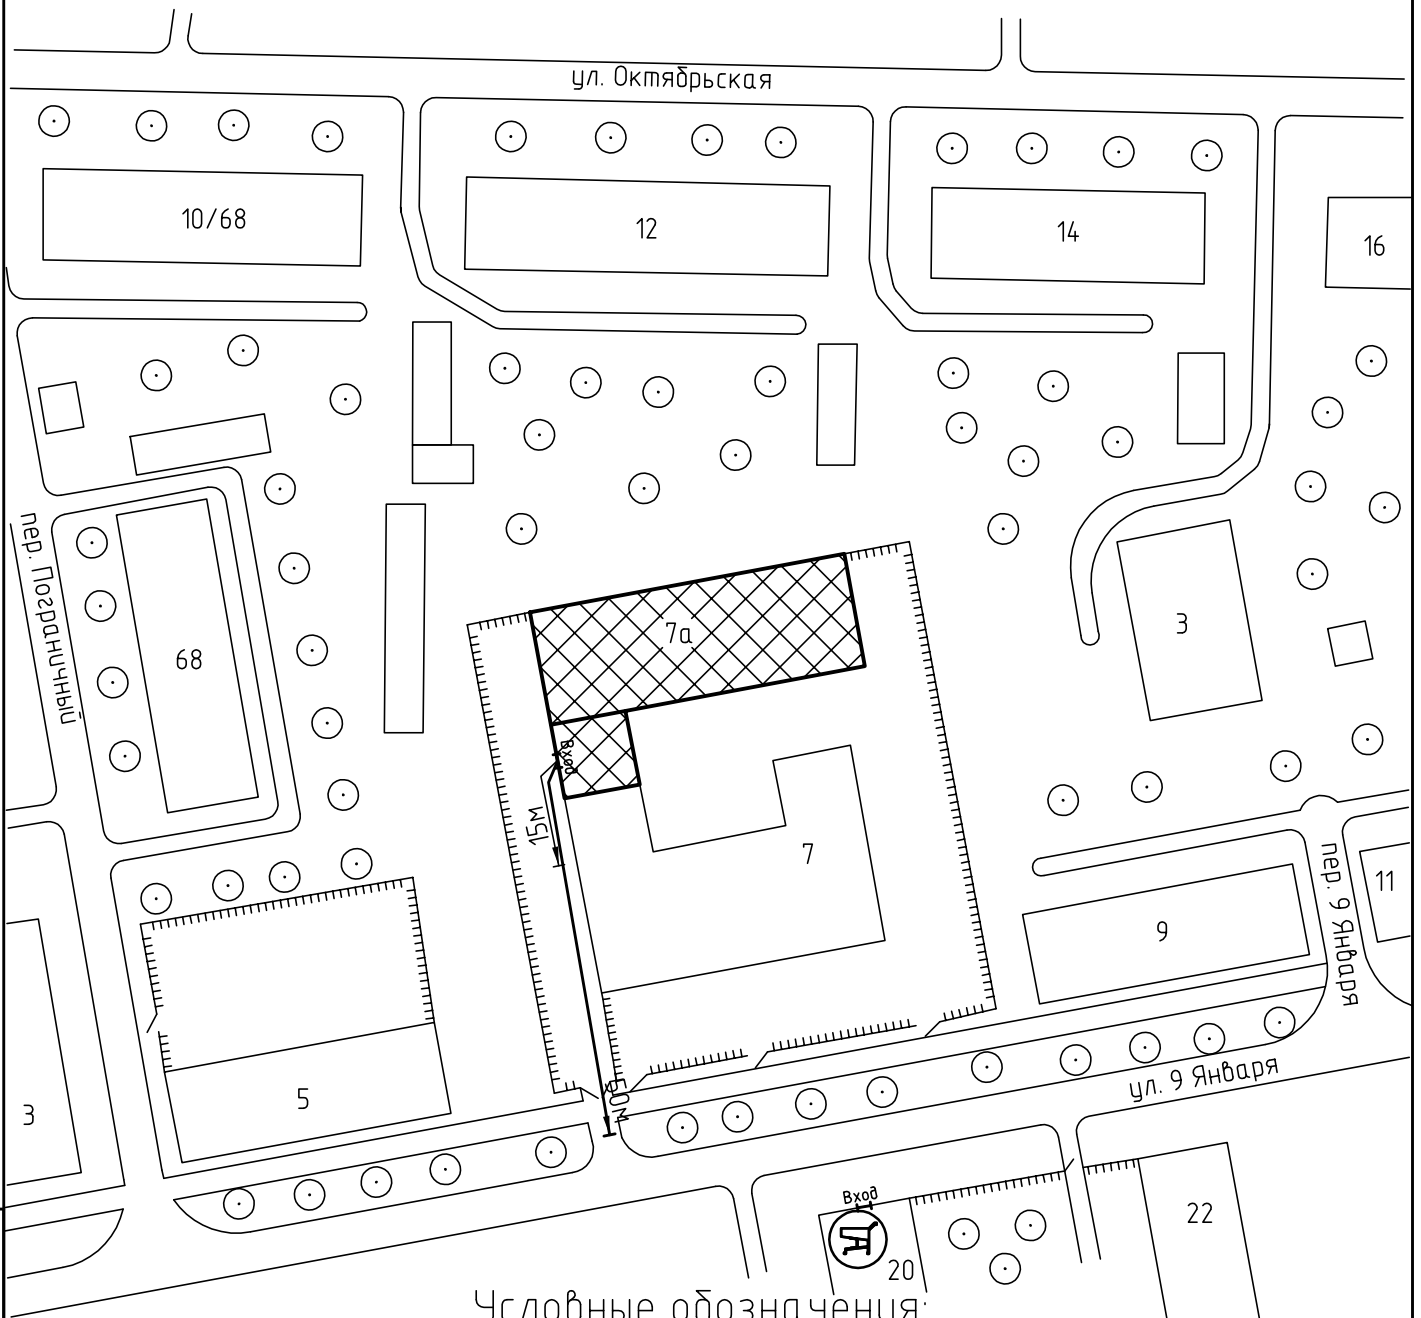

Схема прилегающей территории ЧОУ учебный центр "Ардис"  
по адресу: г. Иваново, ул.9 Января, д.7 а, оф.500. М 1:1000.

Условные обозначения:

Организации и объекты от которых определяется расстояние.

Объект торговли

Детские и образовательные учреждения.

Окружающая застройка.

Ограждение прилегающей территории.

Ворота.

50м

15м

Расстояние 50м.

Расстояние 15м.