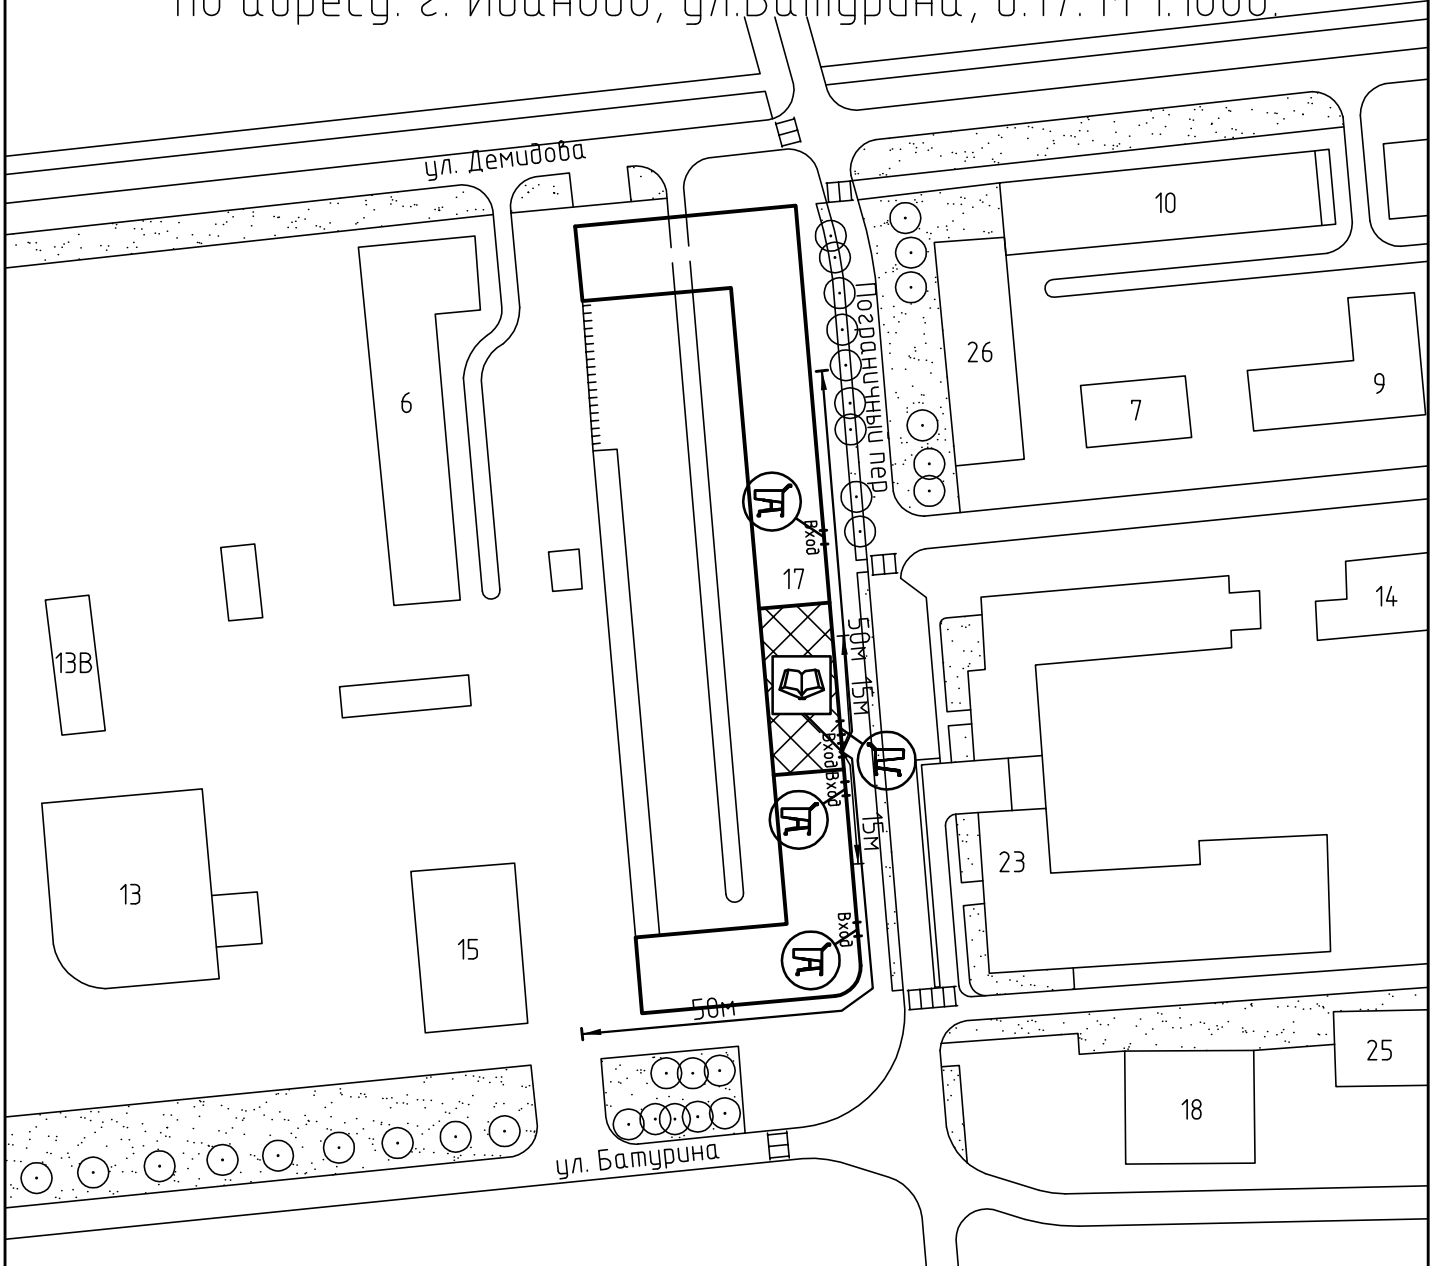

Схема прилегающей территории АНО УКЦ "Оператор"
 по адресу: г. Иваново, ул. Батурина, д.17. М 1:1000.

Условные обозначения:

Организации и объекты от которых определяется расстояние.

Объект торговли.

Объект общественного питания.

Детские и образовательные учреждения.

Объект здравоохранения.

Окружающая застройка.

Ограждение прилегающей территории.

Ворота.

Расстояние 50м.

Расстояние 15м.

Дороги, тротуары.